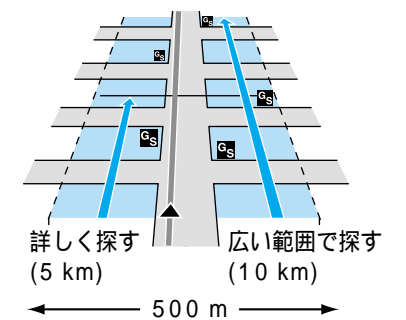

検索結果表示OFF を選ぶと  
検索結果を地図画面から  
消去します。

④ **施設名** を選ぶ

自車位置から直線距離で  
近い順に、地図上に番号  
が表示されます。

地図が表示されます。

① **決定** を押し、サブメニューを表示させ、**周辺検索** を選ぶ

② **詳細検索** を選ぶ

③ **施設の種類** を選ぶ

④ **施設名** を選ぶ

## 周辺検索する範囲について

ルートを設定していない場合

**広域検索：**自車位置を中心に、半径約10 km 以内の施設を探します。

**詳細検索：**自車位置を中心に、半径約5 km 以内の施設を探します。

地図画面から探す場合

**広域検索：**カーソルの位置を中心に、半径約10 km 以内の施設を探します。

**詳細検索：**カーソルの位置を中心に、半径約5 km 以内の施設を探します。

ルート設定をしている場合 (ルート案内中)

ルート沿線 (自車位置を中心に約500 m) から進行方向へ

**広域検索：**約10 km先までの施設を探します。

**詳細検索：**約5 km先までの施設を探します。

## 詳細検索の精度について

検索される場所によっては、丁目・番地・号まで正確に検索できないことがあり、検索された場所と実際の場所が離れている場合があります。そのときは、検索された場所のある市町村の主要部 (市役所の場所など) の地図を表示し、画面中央に「付近」、画面下には「ピンポイントの情報が収録されていません。場所を合わせて、決定ボタンを押してください。」と表示されます。