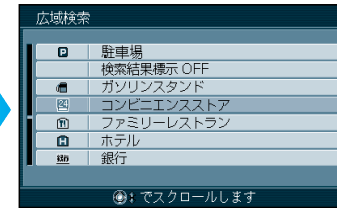

## 周辺の施設を探す

**広域検索：**  
自車から10 km以内にある施設を20件まで検索します。

**詳細検索：**  
自車から5 km以内にある施設を100件まで検索します。

ルートを設定しているとき/  
していないときで、探す範囲  
が異なります。  
(☞下記参照)

① **決定** を押し、サブメニューを表示させ、**周辺検索** を選ぶ

② **広域検索** を選ぶ

③ **施設の種類** を選ぶ

検索結果表示OFF を選ぶと  
検索結果を地図画面から  
消去します。

④ **施設名** を選ぶ

自車位置から直線距離で  
近い順に、地図上に番号  
が表示されます。

地図が表示されます。

① **決定** を押し、サブメニューを表示させ、**周辺検索** を選ぶ

② **詳細検索** を選ぶ

③ **施設の種類** を選ぶ

④ **施設名** を選ぶ