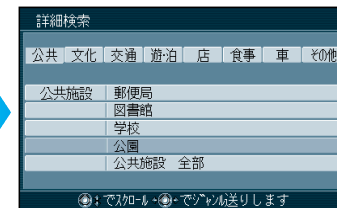

検索結果表示OFF を選ぶと  
検索結果を地図画面から  
消去します。

④ **施設名** を選ぶ

自車位置から直線距離で  
近い順に、地図上に番号  
が表示されます。

地図が表示されます。

① **決定** を押し、サブメニューを表示させ、**周辺検索** を選ぶ

② **詳細検索** を選ぶ

③ **施設の種類** を選ぶ

④ **施設名** を選ぶ

地図が表示されます。