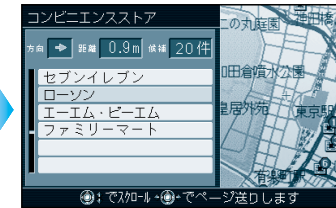

## 周辺の施設を探す

**広域検索：**  
自車から10 km以内にある施設を20件まで検索します。

**詳細検索：**  
自車から5 km以内にある施設を100件まで検索します。

ルートを設定しているとき/  
していないときで、探す範囲  
が異なります。  
(☞下記参照)

① **決定** を押し、サブメニューを表示させ、**周辺検索** を選ぶ

② **広域検索** を選ぶ

③ **施設の種類** を選ぶ

検索結果表示OFF を選ぶと  
検索結果を地図画面から  
消去します。

④ **施設名** を選ぶ

自車位置から直線距離で  
近い順に、地図上に番号  
が表示されます。

地図が表示されます。

① **決定** を押し、サブメニューを表示させ、**周辺検索** を選ぶ

② **詳細検索** を選ぶ

③ **施設の種類** を選ぶ

④ **施設名** を選ぶ

地図が表示されます。