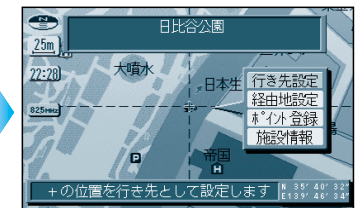

## 周辺の施設を探す

**広域検索：**  
自車から10 km以内にある施設を20件まで検索します。

**詳細検索：**  
自車から5 km以内にある施設を100件まで検索します。

ルートを設定しているとき/  
していないときで、探す範囲  
が異なります。  
(☞下記参照)

① **決定** を押し、サブメニューを表示させ、**周辺検索** を選ぶ

② **広域検索** を選ぶ

③ **施設の種類** を選ぶ

検索結果表示OFF を選ぶと  
検索結果を地図画面から  
消去します。

④ **施設名** を選ぶ

自車位置から直線距離で  
近い順に、地図上に番号  
が表示されます。

地図が表示されます。

① **決定** を押し、サブメニューを表示させ、**周辺検索** を選ぶ

② **詳細検索** を選ぶ

③ **施設の種類** を選ぶ

④ **施設名** を選ぶ

地図が表示されます。

## 周辺検索する範囲について

ルートを設定していない場合

**広域検索：**自車位置を中心に、半径約10 km 以内の施設を探します。

**詳細検索：**自車位置を中心に、半径約5 km 以内の施設を探します。

地図画面から探す場合

**広域検索：**カーソルの位置を中心に、半径約10 km 以内の施設を探します。

**詳細検索：**カーソルの位置を中心に、半径約5 km 以内の施設を探します。

ルート設定をしている場合 (ルート案内中)