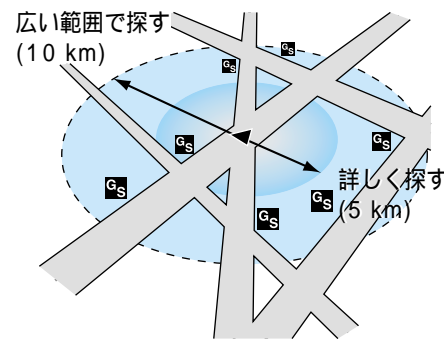

検索結果表示OFF を選ぶと  
検索結果を地図画面から  
消去します。

④ **施設名** を選ぶ

自車位置から直線距離で  
近い順に、地図上に番号  
が表示されます。

地図が表示されます。

① **決定** を押し、サブメニューを表示させ、**周辺検索** を選ぶ

② **詳細検索** を選ぶ

③ **施設の種類** を選ぶ

④ **施設名** を選ぶ

## 周辺検索する範囲について

ルートを設定していない場合

**広域検索：**自車位置を中心に、半径約10 km 以内の施設を探します。

**詳細検索：**自車位置を中心に、半径約5 km 以内の施設を探します。

地図画面から探す場合

**広域検索：**カーソルの位置を中心に、半径約10 km 以内の施設を探します。

**詳細検索：**カーソルの位置を中心に、半径約5 km 以内の施設を探します。

ルート設定をしている場合 (ルート案内中)

ルート沿線 (自車位置を中心に約500 m) から進行方向へ

**広域検索：**約10 km先までの施設を探します。

**詳細検索：**約5 km先までの施設を探します。

## 詳細検索の精度について

検索される場所によっては、丁目・番地・号まで正確に検索できないことがあり、検索された場所と実際の場所が離れている場合があります。そのときは、検索された場所のある市町村の主要部 (市役所の場所など) の地図を表示し、画面中央に「付近」、画面下には「ピンポイントの情報が収録されていません。場所を合わせて、決定ボタンを押してください。」と表示されます。