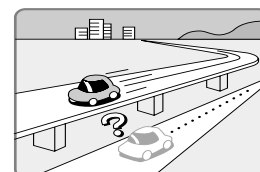

高速道路と一般道路が近くにあるとき