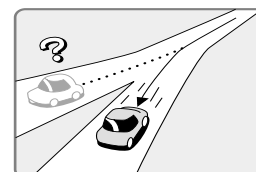

角度の小さなY字路を走行しているとき