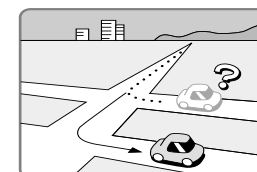

自車位置をより正確に表示できるようになります。本機は、GPS衛星からの信号を受信して現在地(自車位置)を測定していますが、信号を受信しにくい場所では、現在地を表示しなかったり、実際にいる場所と異なった位置を表示することがあります。このVICSビーコン受信機・自立航法ユニットを接続すると、GPS信号を受信しにくい場所でも方位や距離を検出し、現在地を表示します。

お願い

ナビゲーションの電源は、必ず停車させてから入れてください。VICSビーコン受信機・自立航法ユニットのナビゲーション接続コードを抜き差しするときは、必ずナビゲーションの電源を切ってから行なってください。

自車位置精度について

VICSビーコン受信機・自立航法ユニットを接続しても、走行環境やGPS衛星の状態により、自車位置が正しく表示されないことがあります。そのまましばらく走行すると、マップマッチングやGPS衛星からの情報を利用して自車位置が正しく表示されます。

高速道路と一般道路が近くにあるとき

角度の小さなY字路を走行しているとき

碁盤目状の道路を走行しているとき

フェリー、車両運搬車などで移動したあと

自車位置精度については、132ページも併せてお読みください。