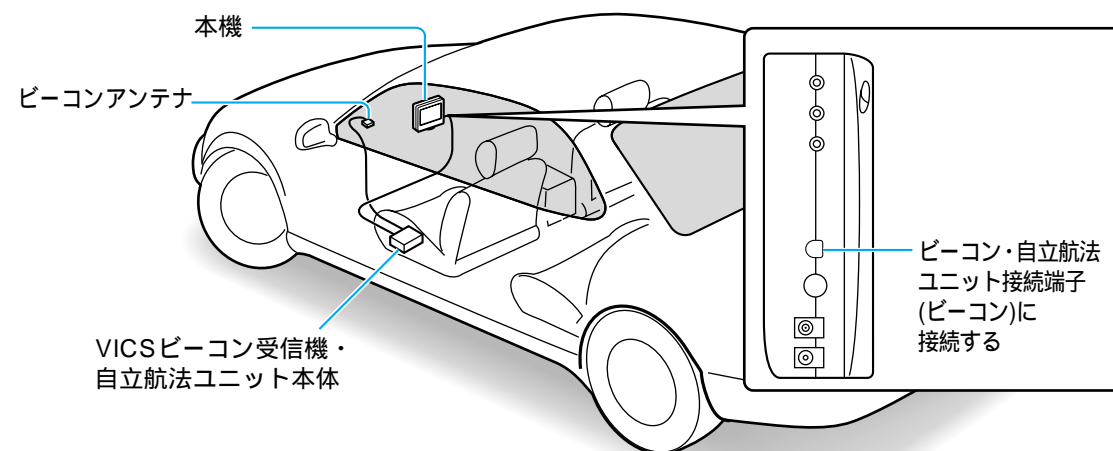

車から別の車へ、簡単に移しかえることができます。

ポータブルナビ用オンダッシュスタンド CA-FN15D

付属のスタンド同様、ディスクの出し入れが簡単にできます。

D-GPS用プログラムDVD-ROM CA-GDP024D

D-GPSを受信して、より正確に自車位置を表示できるようになります。

VICSビーコン受信機・自立航法ユニットを接続する 品番:CY-TBG100D

電波/光ビーコンからVICS情報を受信できるようになります。操作方法については、「VICS情報を見る」(88~95ページ)をご覧ください。

自車位置をより正確に表示できるようになります。本機は、GPS衛星からの信号を受信して現在地(自車位置)を測定していますが、信号を受信しにくい場所では、現在地を表示しなかったり、実際にいる場所と異なった位置を表示することがあります。このVICSビーコン受信機・自立航法ユニットを接続すると、GPS信号を受信しにくい場所でも方位や距離を検出し、現在地を表示します。

お願い

ナビゲーションの電源は、必ず停車させてから入れてください。VICSビーコン受信機・自立航法ユニットのナビゲーション接続コードを抜き差しするときは、必ずナビゲーションの電源を切ってから行なってください。