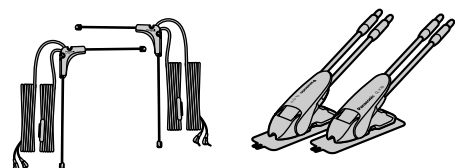

室内用4chダイバーシティアンテナ CL-T80D

室外用4chダイバーシティアンテナ CL-T70D

車内でテレビを見るときに、テレビの受信状態が安定します。

CL-T80D

CL-T70D

ポータブルナビ用ACアダプター CY-ZAC20D

本機を車から取りはずして家でナビゲーション画面を見たり、テレビ/DVDビデオを見ることができます。本機には、必ずこのACアダプターを使用してください。また、他の機器には使用しないでください。