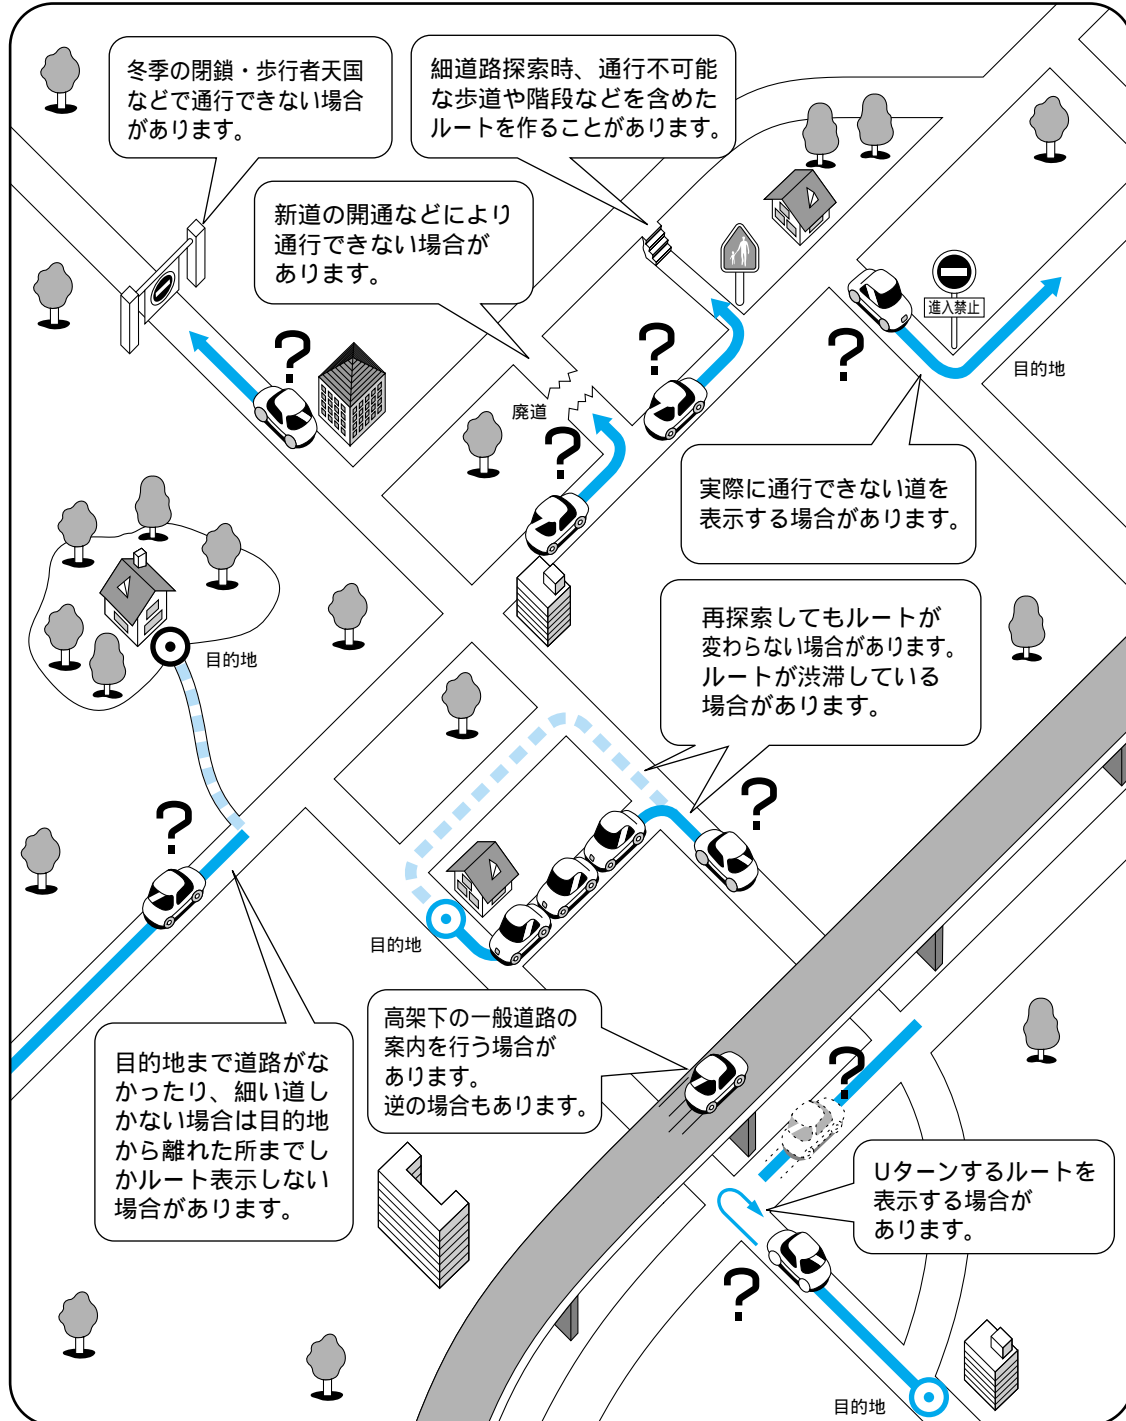

ナビゲーションシステムとは

ルート探索について

次のような場合は、故障ではありません。

ルート案内について

次のような場合は、故障ではありません。

交差点で曲がるのに、案内されない場合があります。交差点名称が案内されない場合もあります。

右左折案内が実際の道路形状と異なる案内をすることがあります。

案内ルートをはずれて手前の交差点等で曲がったときなどに音声案内される場合があります。

方面案内が表示/案内されない高速道路・有料道路があります。

交差点拡大図が実際の道路形状と合わないことがあります。

案内距離が多少ずれることがあります。