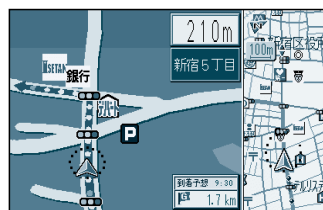

## 交差点拡大図

交差点をわかりやすく表示します。

## 3Dハイウェイ 分岐案内

高速道路の分岐点を立体的に表示します。

## 3Dレーンガイド

交差点のレーンを拡大してわかりやすく表示します。

## 3Dハイウェイ入口案内

都市高速の入口をリアルに表示します。

料金所

レストラン