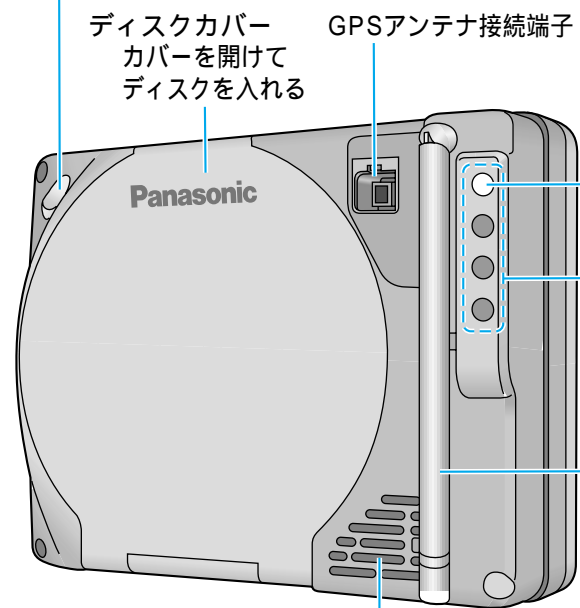

# 各部のなまえとはたらき

## 本体

開閉ボタン  
ディスクカバーを開ける

検査用の端子です。使用しませんので、カバーは開けないでください。