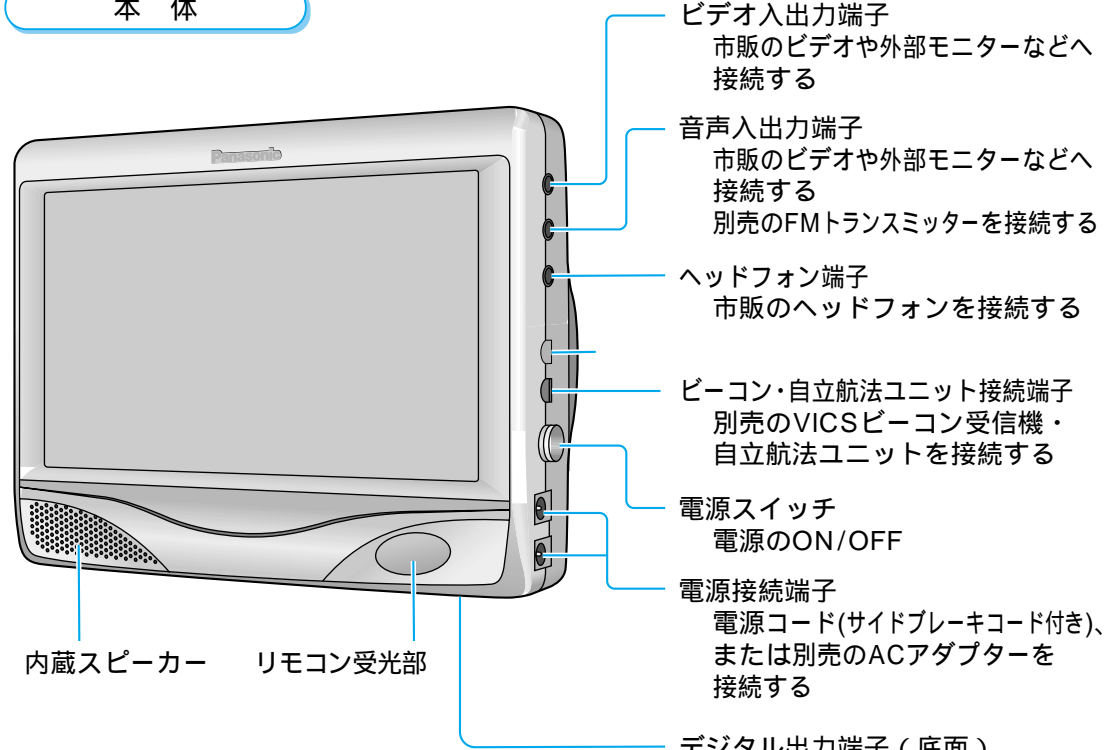

# 各部のなまえとはたらき

## 本体

開閉ボタン  
ディスクカバーを開ける

検査用の端子です。使用しませんので、カバーは開けないでください。

## リモコン

使う前の準備

各部のなまえとはたらき

スライドカバーを開けると

DVDビデオ再生時のボタンのはたらきは、異なります。(32ページ)