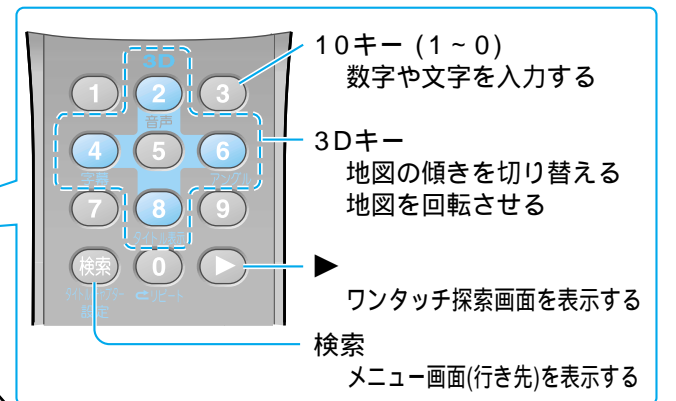

## 本体

開閉ボタン  
ディスクカバーを開ける

検査用の端子です。使用しませんので、カバーは開けないでください。

## リモコン

使う前の準備

各部のなまえとはたらき

スライドカバーを開けると

DVDビデオ再生時のボタンのはたらきは、異なります。(32ページ)