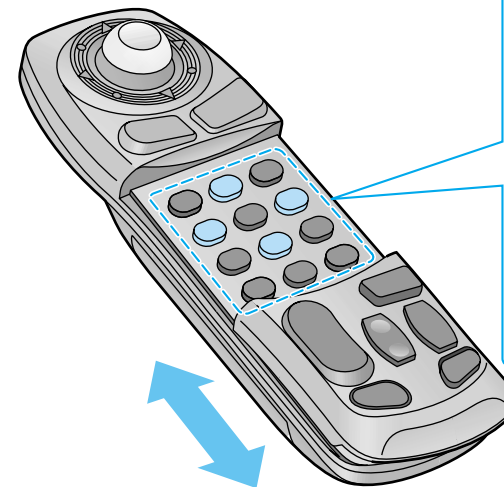

## 本体

開閉ボタン  
ディスクカバーを開ける

検査用の端子です。使用しませんので、カバーは開けないでください。

## リモコン

使う前の準備

各部のなまえとはたらき

スライドカバーを開けると

DVDビデオ再生時のボタンのはたらきは、異なります。(32ページ)