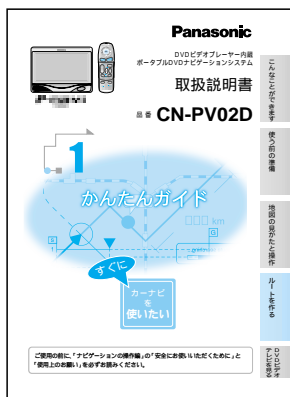

Panasonic

DVDビデオプレーヤー内蔵
ポータブルDVDナビゲーションシステム

取扱説明書

品番 **CN-PV02D**

ご使用前に、「ナビゲーションの操作編」の「安全にお使いいただくために」と「使用上のお願い」を必ずお読みください。

こんなことができます

使う前の準備

地図の見かたと操作

ルートを作る

DVDビデオ
テレビを見る

この説明書と、別冊の「ナビゲーションの操作編」をよくお読みのうえ、正しくお使いください。

かんたんガイド

初めてお使いになるときや、すぐに使いたいときにお読みください。

ナビゲーションの操作編

本機の取り付けかた
カーナビゲーションの操作方法
テレビの見かた
DVDビデオの再生のしかた
別売品について
を説明しています。

読みたいところを探すときに、ご利用ください。