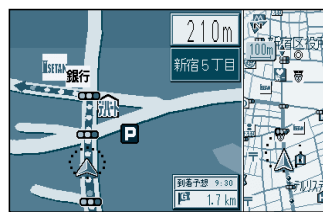

もくじ	4
さくいん (メニュー一覧から)	152
さくいん (50音順)	154

上手にを使って快適なドライブを	4
-----------------	---

各部のなまえとはたらき	6
リモコンの準備	8
電源を入れるには	10
自転車位置を確認する	12

地図画面の見かた	13
地図を操作するには	14
メニュー画面の使いかた	16
サブメニューの使いかた	18

行き先を探すには	20
いろいろな行き先の探しかた (代表例)	22
経由地を設定・修正するには	24
走行中の案内について	26
FM VICSを受信すると	27
自宅に帰るには	28

テレビを見るには	30
DVDビデオを見るには	32

こんなことができます

使う前の準備

地図の見かたと操作

ルートを作る

DVDビデオ
テレビを見る

上手に使って快適なドライブを

行き先を決めて

(20ページ)

交差点拡大図

交差点をわかりやすく表示します。

3Dハイウェイ 分岐案内

高速道路の分岐点を立体的に表示します。

3Dレーンガイド

交差点のレーンを拡大してわかりやすく表示します。

3Dハイウェイ入口案内