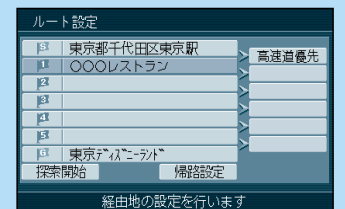

(20ページ)

交差点拡大図

交差点をわかりやすく表示します。

3Dハイウェイ 分岐案内

高速道路の分岐点を立体的に表示します。

3Dレーンガイド

交差点のレーンを拡大してわかりやすく表示します。

3Dハイウェイ入口案内

都市高速の入口をリアルに表示します。

料金所

レストラン

経由地を設定する

(24ページ)

自宅に帰ろう

(28ページ)

こんなことができます