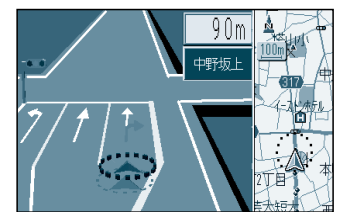

(20ページ)

交差点拡大図

交差点をわかりやすく表示します。

3Dハイウェイ 分岐案内

高速道路の分岐点を立体的に表示します。

3Dレーンガイド

交差点のレーンを拡大してわかりやすく表示します。

3Dハイウェイ入口案内

都市高速の入口をリアルに表示します。

料金所

レストラン

経由地を設定する

(24ページ)

自宅に帰ろう

(28ページ)

こんなことができます