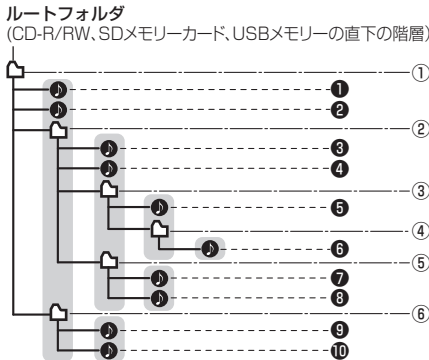

MP3ファイル以外のファイルに拡張子「mp3(MP3)」を、WMAファイル以外のファイルに拡張子「wma(WMA)」を付けないでください。拡張子が正しくない場合や、拡張子を付けていない場合は、本機で再生できません。

■ お知らせ

- 再生時の音質は、使用したエンコーダソフトやビットレートなどの設定によって異なります。詳しくは、エンコーダソフトの説明書をご覧ください。
- CD-R/RWドライブ、SDメモリーカードリーダー/ライター、USBメモリーの相性やエンコーダ、ライティングソフトの種類・バージョンによって、正常な再生や表示ができない場合があります。
- 多くの階層や複雑な構成でデータを作成すると、再生までに時間がかかる場合があります。MP3/WMA以外のファイルや必要のないフォルダなどは、書き込まないようにしてください。
- 本機には、エンコーダソフトやライティングソフトは付属していません。
- 著作権保護されたファイルは再生できません。
- プレイリスト機能には対応していません。

MP3/WMAの再生について

- MP3/WMAファイルが入ったフォルダのみ本機に表示されます。
- ファイルやフォルダを追加・削除・移動などをしたときの操作状況によっては、書き込まれた日時順にならない場合があります。
- 再生の順序は、同一のCD-R/RW、SDメモリーカード、USBメモリーでも、使用する機器(プレーヤー)により異なる場合があります。
- ライティングソフトがフォルダやファイルを並べ替えることがあるため、希望の再生順序にならない場合があります。

■ 階層と再生順序のイメージ

同じ階層(①で囲まれた範囲)内のファイル・フォルダは、書き込まれた日時順に並べ替えて再生します。(下記)

タイトル表示について

- MP3/WMAファイルにタグ情報がある場合は、曲名などを表示します。
- 本機のGracenoteデータベースを利用したアルバム名・曲名などの検索表示はできません。
- 使用したライティングソフトやドライブ、またはその組み合わせにより、正常な再生や文字の表示ができない場合があります。