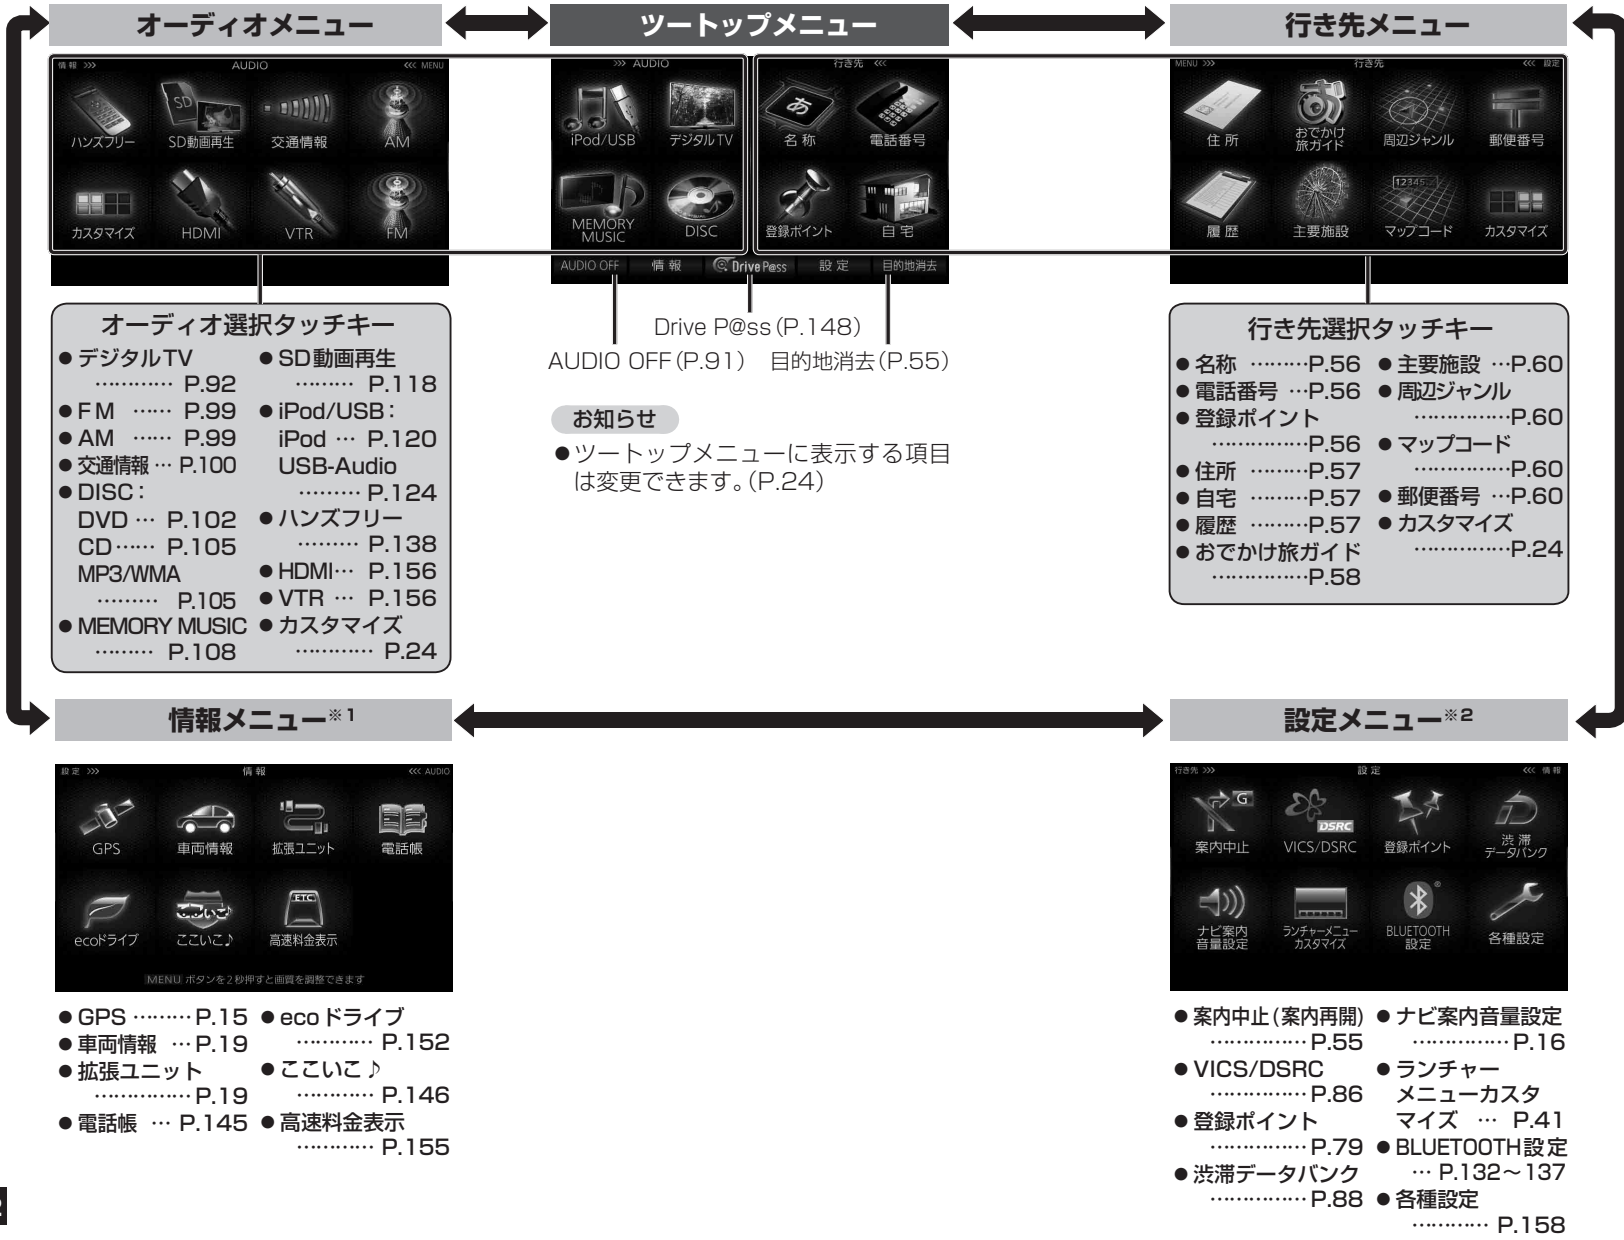

メニュー画面の操作

ツートップメニューを表示する

MENU を押す

- ツートップメニューが表示されます。
- お知らせ画面が表示されたら

便利な機能のお知らせ

- **設定手順を表示**: 「ここいこ」手順画面を表示 → P.146 手順2へ
- **以降非表示**: 以降、画面を表示しない
- **確認**: ツートップメニューを表示

メニュー画面の切り換えかた

左右にフリック/ドラッグすると、メニュー画面がフリック/ドラッグした方向に切り換わります。

※1 ツートップメニューから**情報**を選んでも表示できます。
※2 ツートップメニューから**設定**を選んでも表示できます。