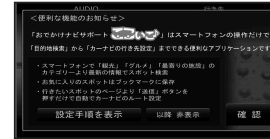

メニュー画面の操作

ツートップメニューを表示する

MENU を押す

- ツートップメニューが表示されます。
- お知らせ画面が表示されたら

便利な機能のお知らせ

- **設定手順を表示**: 「ここいこ」手順画面を表示 → P.146 手順2へ
- **以降非表示**: 以降、画面を表示しない
- **確認**: ツートップメニューを表示

メニュー画面の切り換えかた

左右にフリック/ドラッグすると、メニュー画面がフリック/ドラッグした方向に切り換わります。