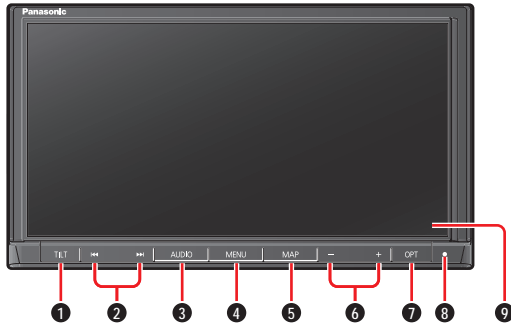

各部のなまえとはたらき

CN-RA05D

CN-RA05WD

① TILT(チルト)

- OPEN/EJECT 画面の表示/消去
- ディスプレイを閉じる

②

DVD CD MEMORY MUSIC USB SD

BLUETOOTH Audio iPod

- 頭出し
- 早送り・早戻し(押し続ける)

FM/AM

- 選局
- シーク選局(1秒以上押す)

TV

- 選局
- 連続選局(押し続ける)

③ AUDIO(オーディオ)

- オーディオ画面に切り換え
- オーディオメニューを表示
- オーディオ OFF/ON(2秒以上押す)

④ MENU(メニュー)

- ツートップメニューを表示
- DVD
- タッチキーを表示(タッチキーを表示していないときに押す)
 - ツートップメニューを表示(タッチキー表示中に押す)

⑤ MAP(マップ)

- 自転車位置(現在地)を表示
- 画質調整画面を表示(2秒以上押す)