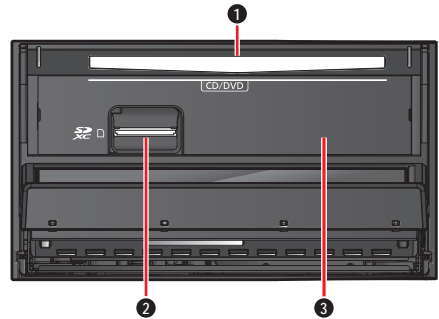

「自宅」に設定されている場合

- 現在地から自宅までのルートが探索され、全ルート図を表示する
自宅を登録していない場合は、自宅を登録する画面を表示する

「SOURCE」に設定されている場合

- オーディオの種類を切り換える
「リダイヤル」に設定されている場合

- 前回発信した相手に電話する

⑧ マイク

- ハンズフリー通話時に使用

⑨ タッチパネル

- タッチ操作時に使用

<ディスプレイ開>

例：CN-RA05D

① ディスク挿入口

② SDメモリーカード挿入口

市販のSDメモリーカード(P.120)を挿入します。

③ 地図SDHCメモリーカード挿入口

パネルを取り外すと、地図SDHCメモリーカード挿入口(P.88)があります。