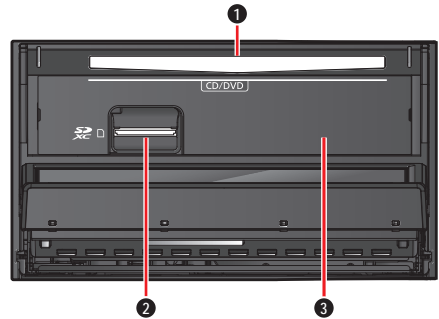

「自宅」に設定されている場合

- 現在地から自宅までのルートが探索され、全ルート図を表示する
自宅を登録していない場合は、自宅を登録する画面を表示する

「SOURCE」に設定されている場合

- オーディオの種類を切り換える
「リダイヤル」に設定されている場合

- 前回発信した相手に電話する

⑧ マイク

- ハンズフリー通話時に使用

⑨ タッチパネル

- タッチ操作時に使用

<ディスプレイ開>

例：CN-RE05D

① ディスク挿入口

② SDメモリーカード挿入口

市販のSDメモリーカード(P.120)を挿入します。

③ 地図SDHCメモリーカード挿入口

パネルを取り外すと、地図SDHCメモリーカード挿入口(P.88)があります。