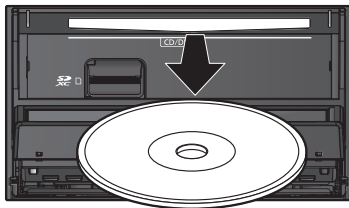

ディスクを再生する

ディスクを挿入する

1 [TILT] を押す

2 OPEN/EJECT 画面から **OPEN** を選ぶ

- ディスプレイが開きます。

3 ラベル面を上にしてディスクを挿入する

- ディスプレイが自動的に閉まり、再生を開始します。
- [TILT] を押して、手動でディスプレイを閉じることもできます。

ディスクを取り出す

1 [TILT] を押す

2 OPEN/EJECT 画面から **DISC EJECT** を選ぶ

- ディスプレイが開き、ディスクが排出されます。

3 ディスクを取り出す

4 [TILT] を押す

- ディスプレイが閉じます。

DVD-Video・DVD-VRを再生する

- 本機で再生できるディスクについて (P.117)
- ディスクまたは本機で禁止されている操作をした場合は、⓪が表示されます。

再生する

ディスクを挿入し、オーディオメニュー (P.50) から **DVD** を選ぶ

基本操作タッチキー 1 を表示する

DVD再生中に **MENU** を押す

① タッチキーを消去