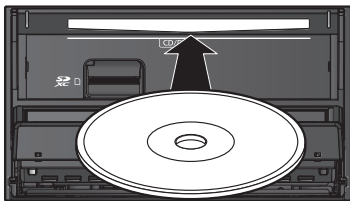

ディスクを再生する

ディスクを挿入する

1 [TILT] を押す

2 OPEN/EJECT 画面から **OPEN** を選ぶ

- ディスプレイが開きます。

3 ラベル面を上にしてディスクを挿入する

- ディスプレイが自動的に閉まり、再生を開始します。
- [TILT] を押して、手動でディスプレイを閉じることもできます。

ディスクを取り出す

1 [TILT] を押す

2 OPEN/EJECT 画面から **DISC EJECT** を選ぶ

- ディスプレイが開き、ディスクが排出されます。

3 ディスクを取り出す

4 [TILT] を押す

- ディスプレイが閉じます。

DVD-Video・DVD-VRを再生する

- 本機で再生できるディスクについて (P.117)
- ディスクまたは本機で禁止されている操作をした場合は、⓪が表示されます。

再生する

ディスクを挿入し、オーディオメニュー (P.50) から **DVD** を選ぶ

基本操作タッチキー 1 を表示する

DVD再生中に **MENU** を押す

① タッチキーを消去