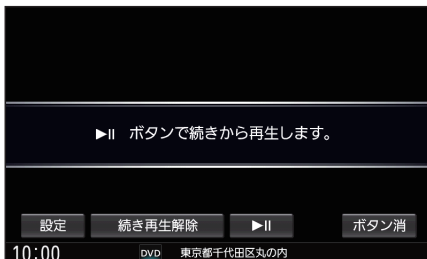

タイトル を選ぶ

プレイリストを表示する

DVD-VR

メニュー を選ぶ

停止

再生中に **□** を選ぶ

- **▶||** を選ぶと、停止した位置から再生を開始します。(リジューム再生)
- **続き再生解除**：リジューム再生開始位置の情報を解除

一時停止する

再生中に **▶|||** を選ぶ

- 再度選ぶと、再生を開始します。

音声を切り換える

音声 を選ぶ

- 選ぶごとに、音声切り換わります。

字幕を切り換える

DVD-Video

字幕 を選ぶ