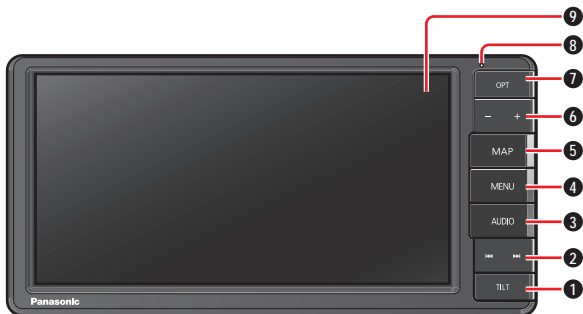

## ① TILT(チルト)

- OPEN/EJECT 画面の表示 / 消去
- ディスプレイを閉じる

## ② ◀▶▶▶

DVD CD MEMORY MUSIC USB SD  
BLUETOOTH Audio iPod

- 頭出し
  - 早送り・早戻し(押し続ける)
- FM/AM
- 選局
  - シーク選局(1秒以上押す)

TV

- 選局
- 連続選局(押し続ける)

## ④ MENU(メニュー)

- DVD
- ツートップメニューを表示
  - タッチキーを表示(タッチキーを表示していないときに押す)
  - ツートップメニューを表示(タッチキー表示中に押す)