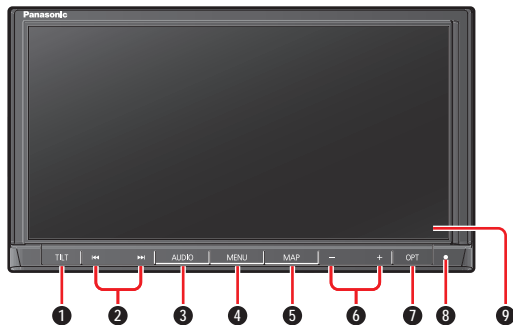

各部のなまえとはたらき

CN-RE06D / CN-RA06D

CN-RE06WD / CN-RA06WD