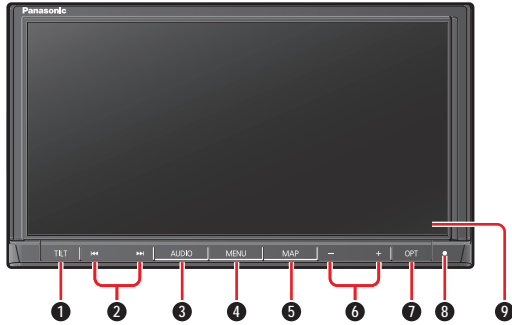

各部のなまえとはたらき

CN-RE07D / CN-RA07D

CN-RE07WD / CN-RA07WD

① TILT(チルト)

- OPEN/EJECT 画面の表示 / 消去
- ディスプレイを閉じる

② <<<>>>

DVD CD MEMORY MUSIC USB SD

BLUETOOTH Audio iPod

- 頭出し
- 早送り・早戻し(押し続ける)

FM/AM

- 選局
- シーク選局(1秒以上押す)

TV

- 選局
- 連続選局(押し続ける)

③ AUDIO(オーディオ)

- オーディオ画面に切り換え
- オーディオメニューを表示
- オーディオ OFF/ON(2秒以上押す)

④ MENU(メニュー)

DVD

- ツートップメニューを表示
- タッチキーを表示(タッチキーを表示していないときに押す)
- ツートップメニューを表示(タッチキー表示中に押す)

⑤ MAP(マップ)

- 自車位置(現在地)を表示
- 画質調整画面を表示(2秒以上押す)