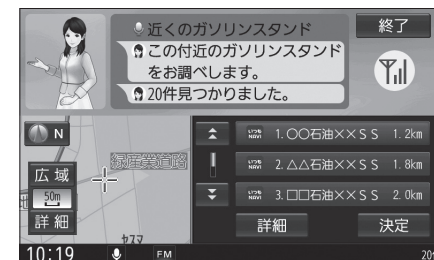

### ■ 検索をやりなおす

言い直し

- 番号の選択をやりなおすときは、番号を言いなおしてください。

## 認識率をよくするために

適正な音量で、はっきりと発声してください。

- 声が大きすぎると、枠の色が赤に変化します。
- 声小さすぎると認識されません。
- 枠が表示されないときは、マイクの接続を確認してください。
- 車の窓を閉めてください。(周囲の雑音による誤認識を防ぐため)
- 同乗者に会話を控えてもらってください。(同乗者の声による誤認識を防ぐため)

## 検索結果画面の操作のしかた

音声認識で施設を検索すると、下記のような検索結果画面が表示されます。音声またはタッチで操作してください。