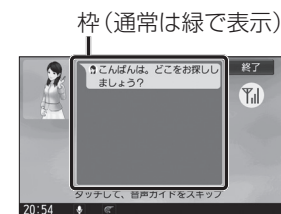

### ■ 検索をやりなおす

言い直し

- 番号の選択をやりなおすときは、番号を言いなおしてください。

## 認識率をよくするために

適正な音量で、はっきりと発声してください。

- 声が大きすぎると、枠の色が赤に変化します。
- 声小さすぎると認識されません。
- 枠が表示されないときは、マイクの接続を確認してください。
- 車の窓を閉めてください。(周囲の雑音による誤認識を防ぐため)
- 同乗者に会話を控えてもらってください。(同乗者の声による誤認識を防ぐため)

## 検索結果画面の操作のしかた

音声認識で施設を検索すると、下記のような検索結果画面が表示されます。音声またはタッチで操作してください。