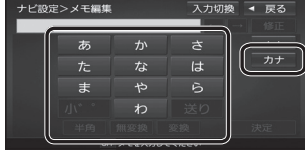

2 文字の種類を選び、入力する