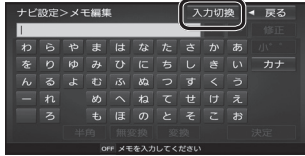

1 入力したい文字の種類を選ぶ

- 選ぶたびに種類が切り換わります。
- **かな**：ひらがな/漢字
- **カナ**：カタカナ
- **英数**：英字/数字
- **記号**：記号

2 文字を入力し、

変換または**無変換**を選ぶ(右記)

- **変換**は、ひらがなのときのみ選べます。
- 記号入力時は、**変換**/**無変換**を選ぶ必要はありません。
- **←**/**→**：カーソルを移動
- **修正**：1文字削除
  1秒以上押しして、全文字削除

3 文字入力が終わったら**決定**を選ぶ

携帯電話のボタンの感覚で入力する

1 入力切換を選ぶ

2 文字の種類を選び、入力する

ひらがな/漢字を入力する

- **←**/**→**：変換する範囲を変える
- **無変換**：ひらがなのまま入力されます。
- **変換**：変換の候補が表示されます。

カタカナを入力する

- **半角/全角**：半角・全角の切換
  ・**半角**を選ぶと、**全角**が表示されます。

英字/数字を入力する

- **半角/全角**：半角・全角の切換
  ・**半角**を選ぶと、**全角**が表示されます。
- **小文字**：大文字・小文字の切換
  ・タッチするごとに切り換わります。

記号を入力する

お知らせ

- 入力できる文字数は、項目によって異なります。詳しくは、各項目の説明をご覧ください。
- 入力できる文字の種類は、機能によって異なります。(例：名称検索(P.52)で入力できるのは、「ひらがな」のみです。)
- **デジタルTVの文字入力のしかたについて**
  ・基本的な入力方法は上記と同じです。
  ・漢字は入力できません。

再生できるディスク

本機では、下記のディスク・フォーマットを再生できます。

ディスク	フォーマット	BDMV	BDAV	AVCHD*3	AVCREC*3	DVD-Video	DVD-VR	CD-DA	MP3*4	WMA*4
Blu-ray (BD)		○	—	—	—	—	—	—	—	—
BD-R/RE		○	○	○	—	—	—	—	—	—
DVD		—	—	—	—	○	—	—	—	—
DVD-R/RW*1		—	—	○	○	○	—	—	—	—
CD		—	—	—	—	—	—	○	—	—
CD-R/RW*2		—	—	—	—	—	—	○	○	○

- *1 本機でご使用になる前に、記録した機器でファイナライズしてください。
- *2 本機でご使用になる前に、記録した機器でクローズセッションしてください。
- *3 AVCHD、AVCREC形式のDVD-R/RWを本機に挿入すると、Blu-ray Discのアイコンが表示されます。
- *4 MP3 PRO、MP3i、WMA Professional、WMA Loss-less、WMA Voiceには対応していません。

お知らせ

- ディスク側の制約により、本書の操作説明どおりに動作しない場合があります。詳しくは、ディスクの説明書をご覧ください。
- 記録状態、記録方法、記録機器やファイルの作りかたによって、再生できない場合や操作方法が異なる場合があります。

Blu-ray Discについて

- パスワード確認入力画面が表示されるディスクを再生する場合は、パスワードを入力してください。
- 2枚以上セットになっているBDMVは、1枚目を見終わってディスクを取り出したあと、次のディスクを挿入するよう指示する表示が出たままになる場合があります。
- BD-Live (BDライブ) 対応のディスクは、BDライブ対応コンテンツ部分の再生はできません。
- 3D対応のディスクは、再生できません。

無許可コピーコンテンツの利用制限について

Cinaviaの通告