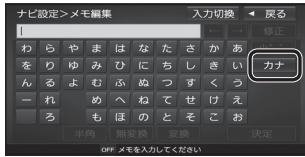

## 1 入力したい文字の種類を選ぶ

- 選ぶたびに種類が切り換わります。
- **かな**：ひらがな/漢字
- **カナ**：カタカナ
- **英数**：英字/数字
- **記号**：記号

## 2 文字を入力し、

**変換**または**無変換**を選ぶ(右記)

- **変換**は、ひらがなのときのみ選べます。
- 記号入力時は、**変換**/**無変換**を選ぶ必要はありません。
- **←**/**→**：カーソルを移動
- **修正**：1文字削除  
1秒以上押しして、全文字削除