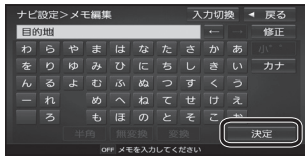

3 文字入力が終わったら**決定**を選ぶ

携帯電話のボタンの感覚で入力する

1 入力切換を選ぶ