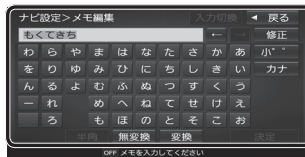

## 1 入力したい文字の種類を選ぶ

- 選ぶたびに種類が切り換わります。
- **かな**：ひらがな/漢字
- **カナ**：カタカナ
- **英数**：英字/数字
- **記号**：記号

## 2 文字を入力し、

**変換**または**無変換**を選ぶ(右記)

- **変換**は、ひらがなのときのみ選べます。
- 記号入力時は、**変換**/**無変換**を選ぶ必要はありません。
- **←**/**→**：カーソルを移動
- **修正**：1文字削除  
1秒以上押しして、全文字削除

## 3 文字入力が終わったら**決定**を選ぶ