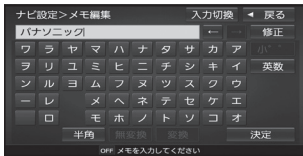

カタカナを入力する

- **半角/全角**：半角・全角の切換
  ・**半角**を選ぶと、**全角**が表示されます。