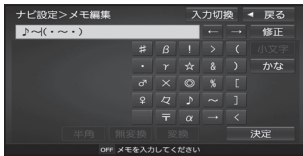

記号を入力する

お知らせ

- 入力できる文字数は、項目によって異なります。詳しくは、各項目の説明をご覧ください。
- 入力できる文字の種類は、機能によって異なります。(例：名称検索(P.52)で入力できるのは、「ひらがな」のみです。)
- **デジタルTVの文字入力のしかたについて**
  ・基本的な入力方法は上記と同じです。
  ・漢字は入力できません。

再生できるディスク

本機では、下記のディスク・フォーマットを再生できます。

ディスク	フォーマット	BDMV	BDAV	AVCHD*3	AVCREC*3	DVD-Video	DVD-VR	CD-DA	MP3*4	WMA*4
Blu-ray (BD)		○	—	—	—	—	—	—	—	—
BD-R/RE		○	○	○	—	—	—	—	—	—
DVD		—	—	—	—	○	—	—	—	—
DVD-R/RW*1		—	—	○	○	○	—	—	—	—
CD		—	—	—	—	—	—	○	—	—
CD-R/RW*2		—	—	—	—	—	—	○	○	○

- *1 本機でご使用になる前に、記録した機器でファイナライズしてください。
- *2 本機でご使用になる前に、記録した機器でクローズセッションしてください。
- *3 AVCHD、AVCREC形式のDVD-R/RWを本機に挿入すると、Blu-ray Discのアイコンが表示されます。
- *4 MP3 PRO、MP3i、WMA Professional、WMA Loss-less、WMA Voiceには対応していません。

お知らせ

- ディスク側の制約により、本書の操作説明どおりに動作しない場合があります。詳しくは、ディスクの説明書をご覧ください。
- 記録状態、記録方法、記録機器やファイルの作りかたによって、再生できない場合や操作方法が異なる場合があります。

Blu-ray Discについて

- パスワード確認入力画面が表示されるディスクを再生する場合は、パスワードを入力してください。
- 2枚以上セットになっているBDMVは、1枚目を見終わってディスクを取り出したあと、次のディスクを挿入するよう指示する表示が出たままになる場合があります。
- BD-Live (BDライブ) 対応のディスクは、BDライブ対応コンテンツ部分の再生はできません。
- 3D対応のディスクは、再生できません。

無許可コピーコンテンツの利用制限について

Cinaviaの通告

この製品はCinavia技術を利用して、商用制作された映画や動画およびそのサウンドトラックのうちいくつかの無許可コピーの利用を制限しています。無許可コピーの無断利用が検知されると、メッセージが表示され再生あるいはコピーが中断されます。Cinavia技術に関する詳細情報は、<http://www.cinavia.com>のCinaviaオンラインお客様情報センターで提供されています。Cinaviaについての追加情報を郵送でお求めの場合、Cinavia Consumer Information Center, P.O. Box 86851, San Diego, CA, 92138, USAまでがきを郵送してください。

DVD-R/RWディスクについて

片面2層のDVD-R、また録画/編集に使用したレコーダーやディスクによっては、正常に再生できない場合があります。

コピーコントロールCDについて

パソコンなどによるコピー防止が施された音楽CDは、本機での再生や録音は保証できません。通常のCD再生には支障がなく、コピーコントロールCDの再生のみに支障がある場合は、そのCDの発売元にお問い合わせください。