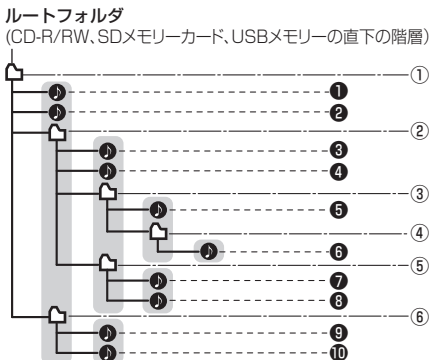

- m3u/MP3iフォーマット/MP3 PROフォーマット/ディエンファシスは非対応です。
- WMA9 Professional/WMA9 Losslessは非対応です。
- DRM (デジタル著作権管理) には対応していません。
- WMAはWindows Media Audio Standardフォーマット以外のフォーマットには対応していません。
- 著作権保護された音楽ファイル (SD-Audio規格など) は再生できません。
- 2チャンネルを超えるチャンネルを持つ音楽データは再生できません。
- ID3タグバージョン1、バージョン2が混在するMP3ファイルの場合、バージョン2のタグを優先。

お知らせ

- ディスク内のファイルをチェックしている間、音は出ません。
- ファイルのチェックを早く終わらせるためにMP3/WMA/AACファイル以外のファイルや必要のないフォルダなどを書き込まないことをおすすめします。
- エンコーダの状態やファイルフォーマットによって、音質の劣化や再生開始時のノイズ発声、また再生できない場合もあります。
- MP3/WMA/AACファイルの作成の詳細はエンコーダソフトや使用するオーディオ機器の説明書を参照してください。
- MP3/WMA/AACファイルの作成ソフトやテキスト編集ソフト、ライティングソフトやその設定によっては正規のフォーマットと異なるファイル、ディスクが作成される場合があります。テキスト情報表示や再生ができない場合があります。クローズセッションしていないディスクは再生できません。
- 再生できないファイルがある場合、そのファイルはスキップします。(再生しません。)
- MP3以外のファイルに“MP3”の拡張子、WMA以外のファイルに“WMA”の拡張子またはAAC以外のファイルに“m4a”の拡張子を付けると、MP3ファイル/WMAファイル/AACファイルと誤認識して再生してしまい、大きな雑音が出てスピーカーを破損する場合があります。MP3/WMA/AACファイル以外に、“MP3”/“WMA”/“m4a”の拡張子を付けないでください。MP3/WMA/AAC以外の形式のファイルは動作を保証していません。

階層と再生順序について

再生順序: ① ファイル ①~⑩
② フォルダ ①~⑥

同じ階層 (■ で囲まれた範囲) 内のファイル・フォルダは、書き込まれた日時順に並べ替えて再生します。(下記)

【CD-R/RWのMP3/WMAの場合】

- ルートフォルダは1つのフォルダとして数えられます。
- 本機では、フォルダの中にMP3およびWMAファイルがなくても、1つのフォルダとして数えます。選択した場合には、再生順で一番近いフォルダを検索して再生します。
- ライティングソフトがフォルダやファイルの位置を並べ替えることがあるため、希望の再生順序にならない場合があります。
- 再生の順序は、同一のディスクでも、使用する機器 (プレーヤー) によって異なる場合があります。
- 使用したライティングソフトやドライブ、またはその組み合わせによって正常に再生されなかったり、文字などが正しく表示されない場合があります。
- 通常は、①~⑩の順に再生します。
- 同じ階層に複数のMP3/WMA音楽ファイルやフォルダが存在する場合、ファイル名、フォルダ名の昇順に再生します。
- 8階層までのMP3および、WMAファイルの再生に対応していますが、多くの階層またはファイルを多く持つディスクは再生が始まるまでに時間がかかります。ディスク作成時には階層を2つ以下にすることをおすすめします。

再生可能なサンプリング周波数、ビットレートについて

- 32 kHz以下のサンプリング周波数のMP3/WMA/AACを再生させた場合、音質が十分に維持できないことがあります。
- 64 kbps以下のビットレートで再生されたMP3/WMA/AACを再生させた場合、音質が十分に維持できないことがあります。
- 一般的にビットレートが高くなるほど音質は良くなります。一定の音質で音楽を楽しんでいたただためにはMP3では128 kbps以上、WMAではできるだけ高いビットレートで記録されたファイルの使用をおすすめします。
- フリーフォーマット・可逆圧縮フォーマットには対応していません。
- 音楽配信サイトで入手できる楽曲は著作権保護がかけられているものがあります。著作権保護された楽曲は有料・無料にかかわらず本機では再生できません。

音楽ファイルの再生について

- 極端にファイルサイズの大きいファイル、小さいファイルは正常に再生できないことがあります。
- リストに表示される順番はメディアに書き込まれた順となります。メディアに書き込む手順によってはお客様が想定している順とは異なった順で表示されることがあります。
  ※正しい順番で表示させるには、ファイルの先頭に“01~99”など番号をつけてパソコンで期待する順番 (名前順) などに並べ、フォルダごと一度にメディアに書き込むことをおすすめします。メディア上で番号を編集しても表示される順番は変わりません。

ファイル名について

- フォルダ名とファイル名の合計が半角250文字、全角125文字を超える場合、再生できません。

ジャケット写真について

1. JPEG形式のみに対応しています。他の形式の場合、正常に表示できません。
2. 音楽ファイルに付けられている画像データのサイズや解像度が大きい場合、正常に再生や表示ができなかったり、音飛びの原因となる場合があります。
   - 176 × 176ピクセル以下の画像は表示エリアより小さく表示される場合があります。
   - 1つのファイルに複数の画像のジャケット写真をファイルに登録してある場合、正常に表示できない場合があります。