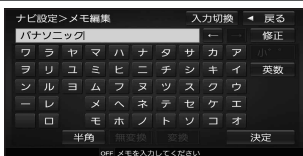

文字入力のしかた

1 入力したい文字の種類を選ぶ

- 選ぶごとに種類が切り換わります。
- **か な** : ひらがな/漢字
- **カ ナ** : カタカナ
- **英 数** : 英字/数字
- **記 号** : 記号

2 文字を入力し、**変換**または**無変換**を選ぶ(右記)

- **変換** は、ひらがなのときのみ選べます。
- 記号入力時は、**変換** / **無変換** を選ぶ必要はありません。
- **← →** : カーソルを移動
- **修正** : 1文字削除
1秒以上押し、全文字削除

3 文字入力が終わったら**決定**を選ぶ

携帯電話のボタンの感覚で入力する

1 入力切換 を選ぶ

2 文字の種類を選び、入力する

ひらがな/漢字を入力する

- **← →** : 変換する範囲を変える
- **無変換** : ひらがなのまま入力
- **変換** : 変換の候補を表示

カタカナを入力する

- **半角/全角** : 半角・全角の切換
・**半角** を選ぶと、**全角** が表示されます。

英字/数字を入力する

- **半角/全角** : 半角・全角の切換
・**半角** を選ぶと、**全角** が表示されます。
- **小文字** : 大文字・小文字の切換
・選ぶごとに切り換わります。

記号を入力する

お知らせ

- 入力できる文字数は、項目によって異なります。詳しくは、各項目の説明をご覧ください。
- 入力できる文字の種類は、機能によって異なります。(例: 名称検索(P.52)で入力できるのは、「ひらがな」のみです。)
- **デジタルTVの文字入力のしかた** について
・基本的な入力方法は上記と同じです。
・漢字は入力できません。