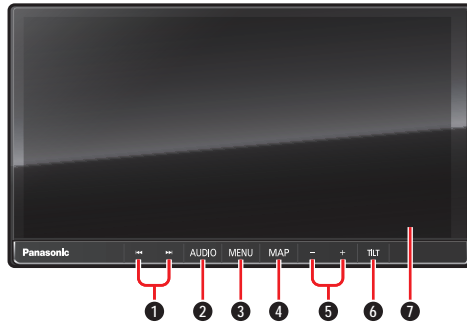

各部のなまえとはたらき

RX05D

RX05WD

1 |◀▶▶▶|

Blu-ray Disc DVD CD MEMORY MUSIC
USB SD BLUETOOTH Audio iPod

- 頭出し
- 早送り・早戻し(押し続ける)

FM/AM

- 選局
- シーク選局(1秒以上押す)

TV

- 選局
- 連続選局(押し続ける)

2 AUDIO(オーディオ)

- オーディオ画面に切り換え
- オーディオメニューを表示
- オーディオOFF/ON(2秒以上押す)

3 MENU(メニュー)

- ツートップメニューを表示
- 音声認識を開始(1秒以上押す)

Blu-ray Disc DVD

- タッチキーを表示(タッチキーを表示していないときに押す)

- ツートップメニューを表示(タッチキー表示中に押す)

4 MAP(マップ)

- 自車位置(現在地)を表示
- 画質調整画面を表示(2秒以上押す)

5 RX05D 音量ボタン(+ -)

RX05WD 音量つまみ

- 音量を調整

6 TILT(チルト)

- OPEN/EJECT画面の表示/消去
- ディスプレイを閉じる

7 タッチパネル

- タッチ操作時に使用