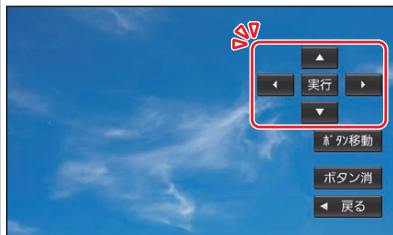

タイムを選ぶ

- 選ぶごとに下記のように切り換わります。

再生経過時間→タイトル/チャプター
→表示なし→(再生経過時間に戻る)

メニューなどをカーソルで操作する

1 **操作**を選ぶ

2 ▲▼◀▶でカーソルを移動し、**実行**を選ぶ

- **ボタン移動**: タッチキーを左右に移動
- **ボタン消**: タッチキー消去
- DVD-Videoは、トップメニュー/タイトルメニューの画面を直接タッチして操作できます。(ダイレクトタッチ)

1つ前の画面に戻る

リターンを選ぶ

項目を番号で選ぶ

1 **10キー**を選ぶ

2 10キーで番号を入力する

- **ボタン移動**: タッチキーを上下に移動
- **ボタン消**: タッチキー消去