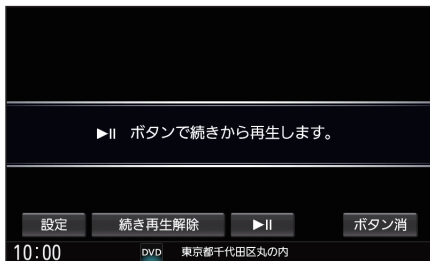

停止

再生中に **□** を選ぶ

- **▶** を選ぶと、停止した位置から再生を開始します。(リジューム再生)
- **続き再生解除**：リジューム再生開始位置の情報を解除

一時停止する

再生中に **▶||** を選ぶ

- 再度選ぶと、再生を開始します。

音声を切り換える

音声 を選ぶ

- 選ぶごとに、音声切り換わります。

字幕を切り換える [DVD-Video]

字幕 を選ぶ

- 選ぶごとに、字幕切り換わります。

字幕を消去する [DVD-VR]

字幕 を選ぶ

- 選ぶごとに、字幕の表示/非表示が切り換わります。

画像を切り換える [DVD-VR]

ページ送り を選ぶ

- 選ぶごとに、次の画像に切り換わります。

アングルを切り換える [DVD-Video]

アングル を選ぶ

- 選ぶごとに、アングルが切り換わります。

トップメニュー/タイトルメニューから
もとの再生に戻る (リジューム)

[DVD-Video]

リジューム を選ぶ

基本操作タッチキー2を表示する

基本操作タッチキー1から **次へ** を選ぶ

- ① 設定を変える
- ② タッチキーを消去

再生時間を表示する

タイム を選ぶ

- 選ぶごとに下記のように切り換わります。
再生経過時間→タイトル/チャプター
→表示なし→(再生経過時間に戻る)