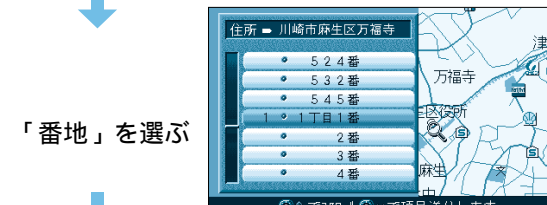

## 2 「行き先」を選ぶ

上記の他、行き先の設定ができます。

- 自宅へ帰る
- オートマタリで決める
- シンプルで決める
- 登録外で決める
- 名称で決める
- TELで決める

ジョイスティック / 実行ボタン

メニューボタン

## 3 住所を選ぶ

ジョイスティックを左右に動かして「県」の頭字を探し「市」を選ぶ

「区」を選ぶ

「町」を選ぶ

「番地」を選ぶ

「号」を選ぶ

## 4 目的地の地図が表示される

目的地までのルートが設定され、案内が開始される。