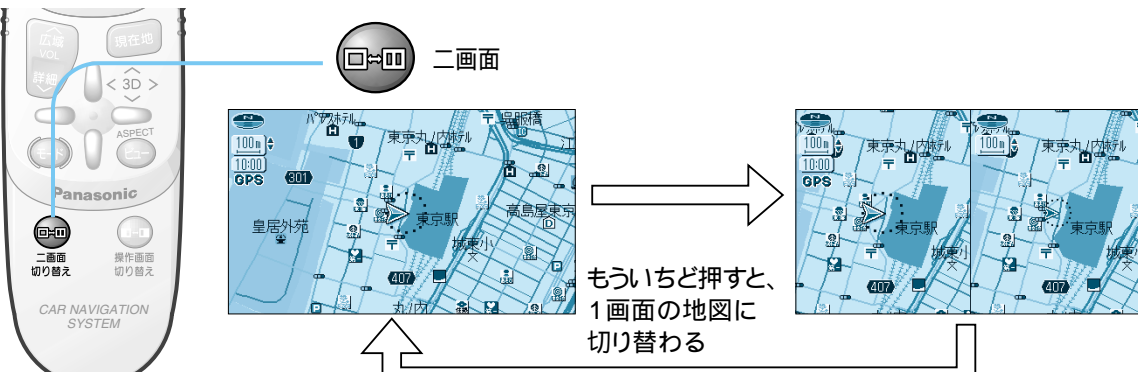

出発する前に

1 車のエンジンをかける

2 「行き先」を選ぶ

- 自宅へ帰る
- オートマタリで決める
- シンプルで決める
- 登録外で決める
- 名称で決める
- TELで決める

ジョイスティック / 実行ボタン

メニューボタン

3 住所を選ぶ

ジョイスティックを左右に動かして「県」の頭字を探し「市」を選ぶ

「区」を選ぶ

「町」を選ぶ

「番地」を選ぶ

「号」を選ぶ

4 目的地の地図が表示される

出発してから

進行方向に地図をあわせる

1 実行 サブメニューを表示させる → 2 実行 ヘディングアップを選ぶ → 3 実行

縮尺を切り替える

2画面にする

自宅へ帰るには

先に自宅を登録してください。
裏面「かんたんガイド(自宅を登録する)」を参照。

メニュー画面から

現在地画面で