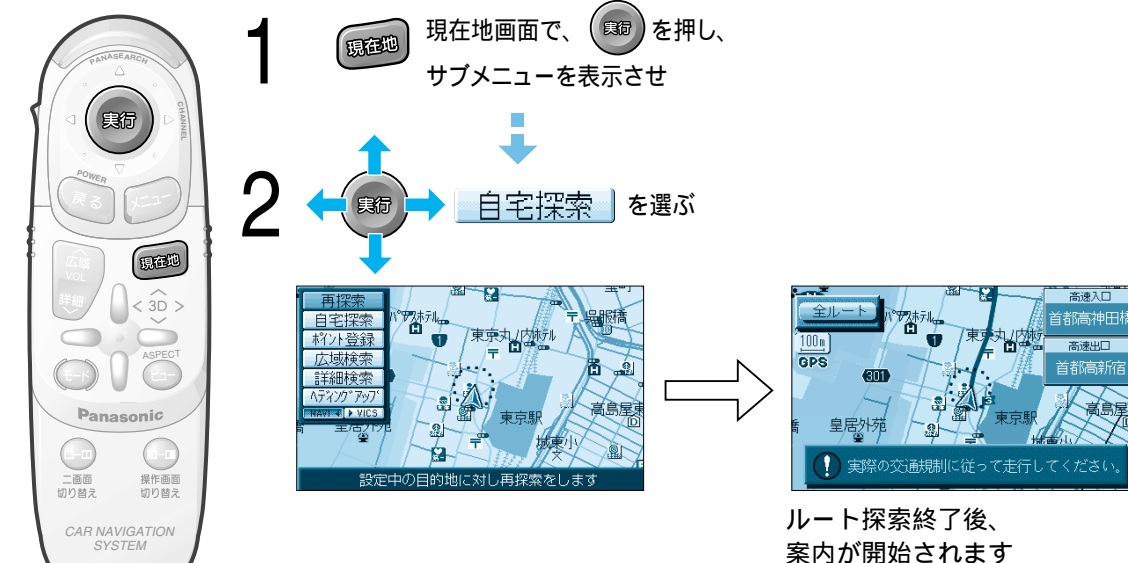

# 自宅へ帰るには

先に自宅を登録してください。  
裏面「かんたんガイド(自宅を登録する)」を参照。

## メニュー画面から

ルート探索終了後、案内が開始されます

## 現在地画面で

ルート探索終了後、案内が開始されます