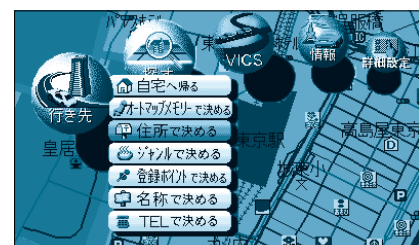

## 1 車のエンジンをかける

オープニング画面が表示される

「安全上のご注意」画面が表示される

現在地画面が表示される

## 2 「行き先」を選ぶ

上記の他、行き先の設定ができます。

- 自宅へ帰る
- オートマタリで決める
- シンプルで決める
- 登録外で決める
- 名称で決める
- TELで決める

ジョイスティック / 実行ボタン

メニューボタン

## 3 住所を選ぶ

ジョイスティックを左右に動かして「県」の頭字を探し「市」を選ぶ

「区」を選ぶ

「町」を選ぶ

「番地」を選ぶ

「号」を選ぶ