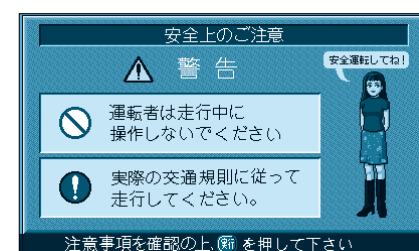

# かんたんガイド

操作はこの部分のみ

**Panasonic**

7型ワイドテレビ付  
DVDカーナビゲーションシステム

**操作早見表**

品番  
**CN-DV2100D**  
**CN-DV2100WD**

## 1 車のエンジンをかける

オープニング画面が表示される

「安全上のご注意」画面が表示される

現在地画面が表示される