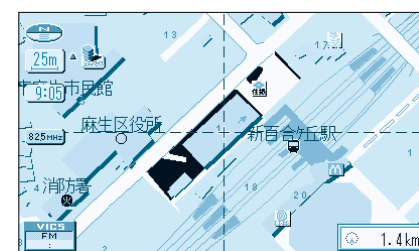

## 3 住所を選ぶ

ジョイスティックを左右に動かして「県」の頭字を探し「市」を選ぶ

「区」を選ぶ

「町」を選ぶ

「番地」を選ぶ

「号」を選ぶ

## 4 目的地の地図が表示される

目的地までのルートが設定され、案内が開始される。