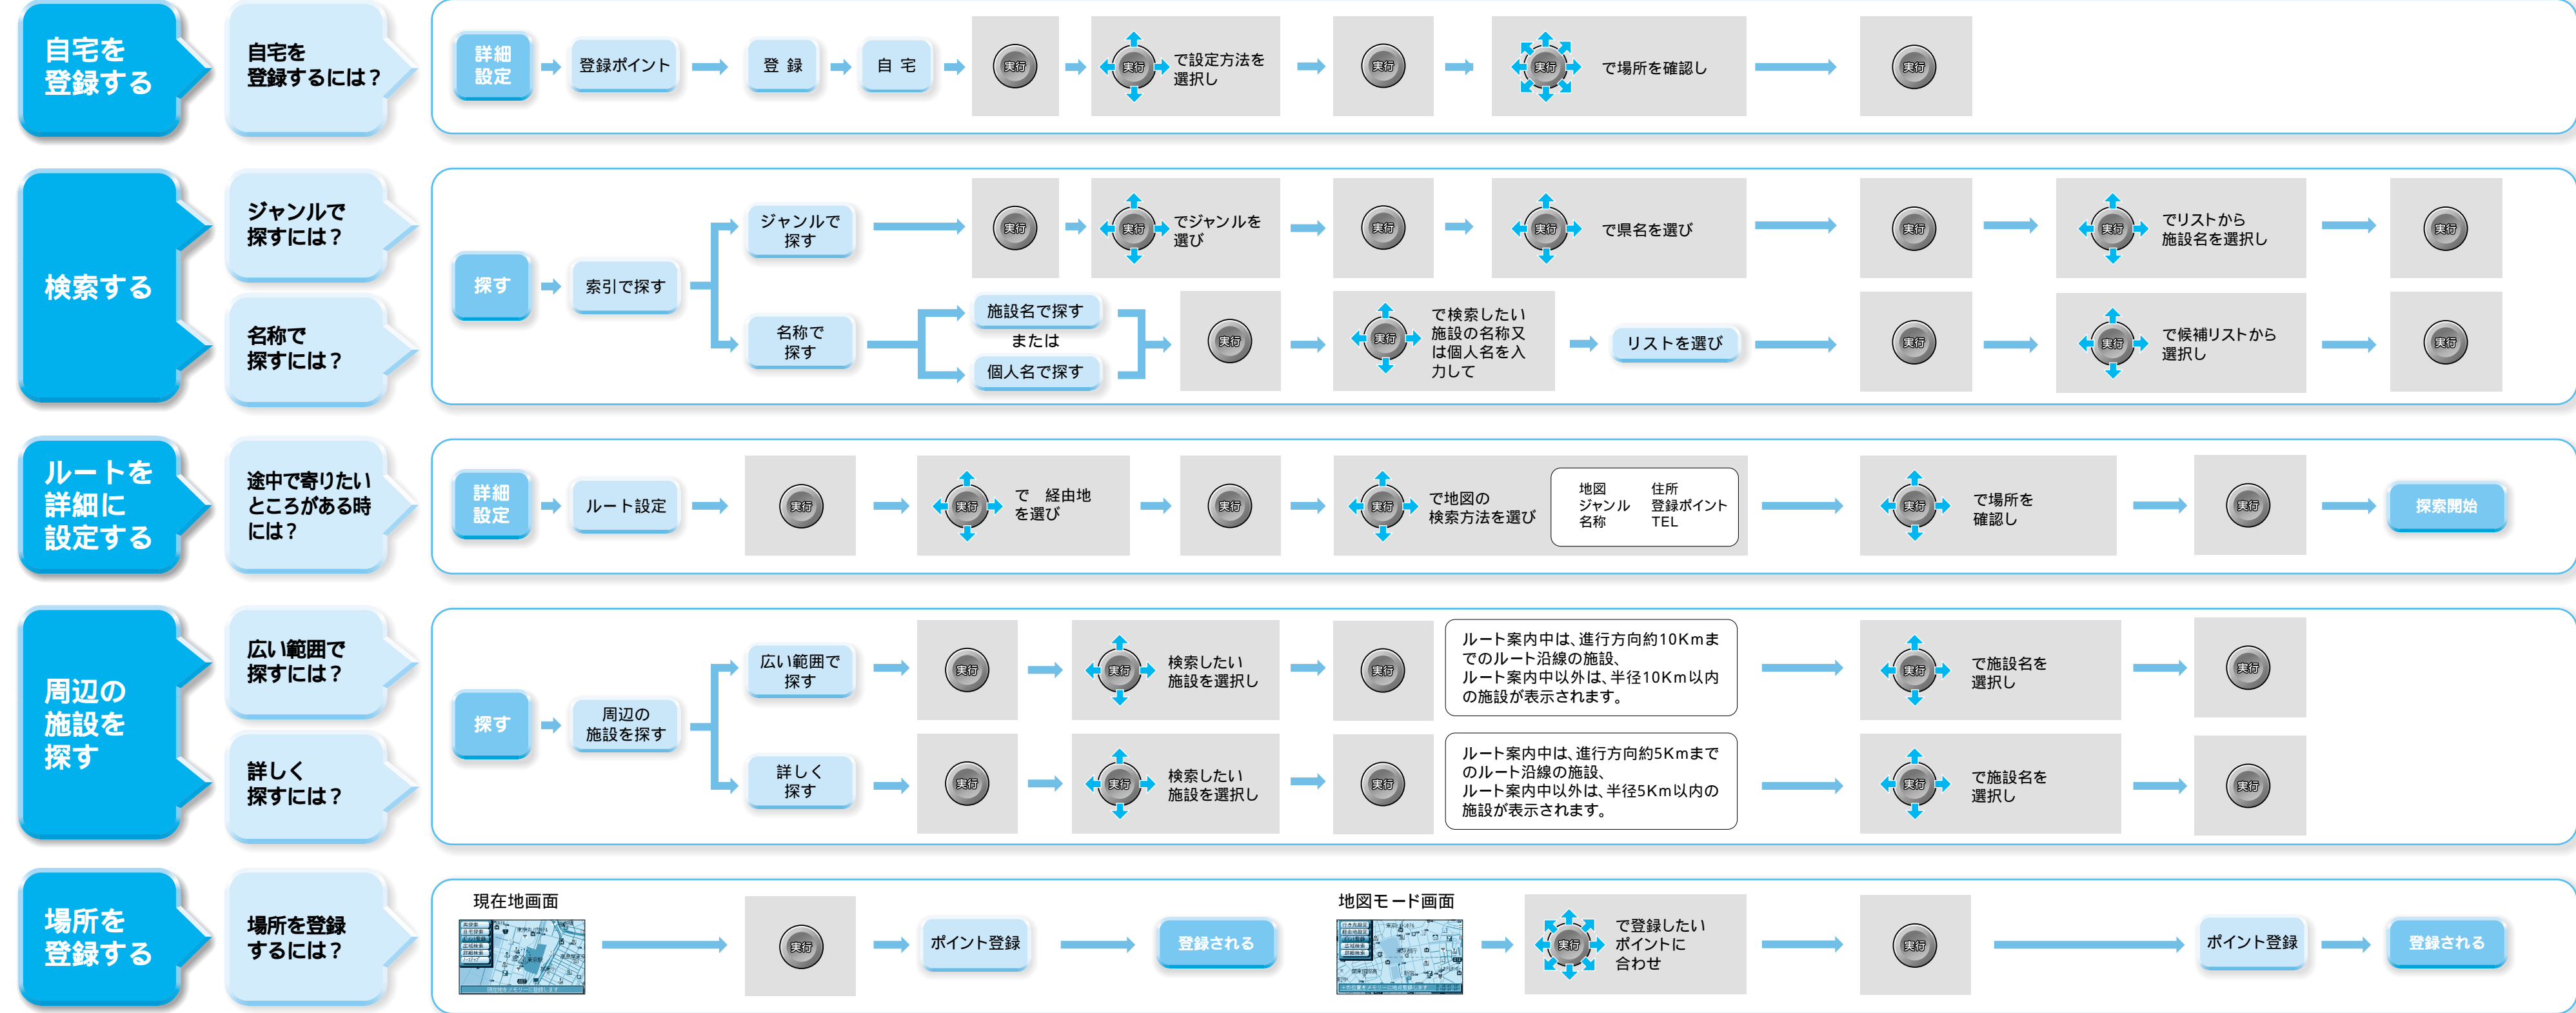

# かんたんガイド

操作はこの部分のみ

**Panasonic**

7型ワイドテレビ付  
DVDカーナビゲーションシステム

**操作早見表**

品番  
**CN-DV2100D**  
**CN-DV2100WD**

## 1 車のエンジンをかける

オープニング画面が表示される

「安全上のご注意」画面が表示される

現在地画面が表示される

## 4 目的地の地図が表示される

目的地までのルートが設定され、案内が開始される。

## 現在地画面で

ルート探索終了後、案内が開始されます