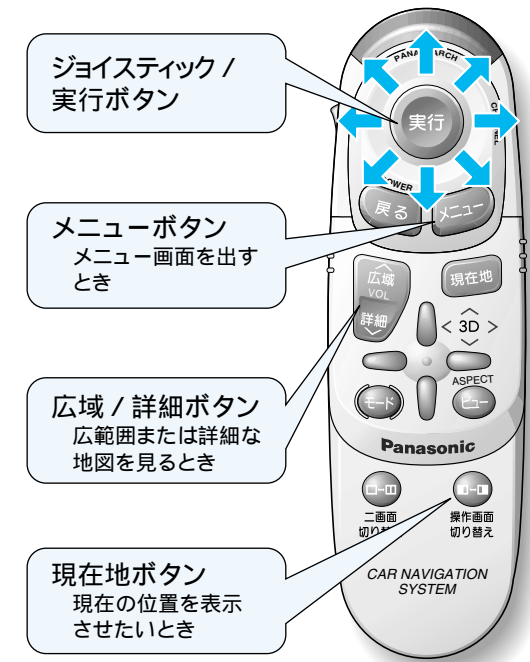

# かんたんガイド

操作はこの部分のみ

**Panasonic**

7型ワイドテレビ付  
DVDカーナビゲーションシステム

**操作早見表**

品番  
**CN-DV2100D**  
**CN-DV2100WD**

## 1 車のエンジンをかける

オープニング画面が表示される

「安全上のご注意」画面が表示される

現在地画面が表示される