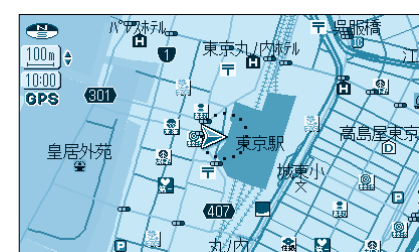

## 1 車のエンジンをかける

オープニング画面が表示される

「安全上のご注意」画面が表示される

現在地画面が表示される

## 3 住所を選ぶ

ジョイスティックを左右に動かして「県」の頭字を探し「市」を選ぶ

「区」を選ぶ

「町」を選ぶ

「番地」を選ぶ

「号」を選ぶ