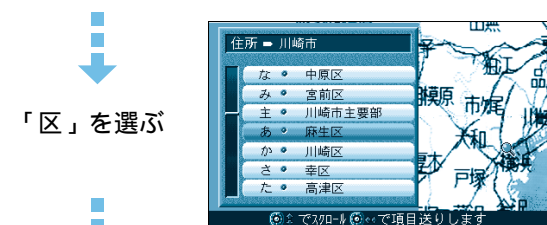

## 1 車のエンジンをかける

オープニング画面が表示される

「安全上のご注意」画面が表示される

現在地画面が表示される

## 2 「行き先」を選ぶ

上記の他、行き先の設定ができます。

- 自宅へ帰る
- オートマタリで決める
- シンプルで決める
- 登録外で決める
- 名称で決める
- TELで決める

ジョイスティック / 実行ボタン

メニューボタン

## 3 住所を選ぶ

ジョイスティックを左右に動かして「県」の頭字を探し「市」を選ぶ

「区」を選ぶ

「町」を選ぶ

「番地」を選ぶ

「号」を選ぶ

## 4 目的地の地図が表示される

目的地までのルートが設定され、案内が開始される。