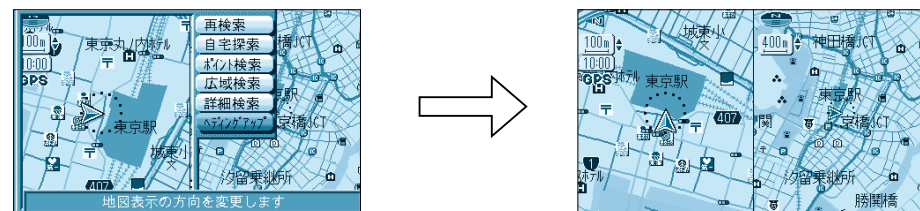

## 3 住所を選ぶ

ジョイスティックを左右に動かして「県」の頭字を探し「市」を選ぶ

「区」を選ぶ

「町」を選ぶ

「番地」を選ぶ

「号」を選ぶ

## 4 目的地の地図が表示される

目的地までのルートが設定され、案内が開始される。

## 進行方向に地図をあわせる

1 実行 サブメニューを表示させる → 2 実行 ヘディングアップを選ぶ → 3 実行