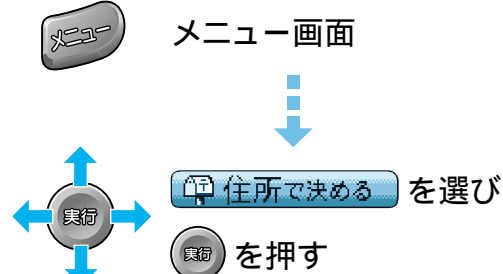

## 1 車のエンジンをかける

オープニング画面が表示される

「安全上のご注意」画面が表示される

現在地画面が表示される

## 2 「行き先」を選ぶ

上記の他、行き先の設定ができます。

- 自宅へ帰る
- オートマタリで決める
- シンプルで決める
- 登録外で決める
- 名称で決める
- TELで決める

ジョイスティック / 実行ボタン

メニューボタン