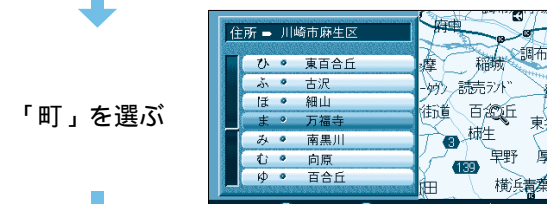

## 1 車のエンジンをかける

オープニング画面が表示される

「安全上のご注意」画面が表示される

現在地画面が表示される

## 2 「行き先」を選ぶ

上記の他、行き先の設定ができます。

- 自宅へ帰る
- オートマタリで決める
- シンプルで決める
- 登録外で決める
- 名称で決める
- TELで決める

ジョイスティック / 実行ボタン

メニューボタン

## 3 住所を選ぶ

ジョイスティックを左右に動かして「県」の頭字を探し「市」を選ぶ

「区」を選ぶ

「町」を選ぶ

「番地」を選ぶ

「号」を選ぶ

## 4 目的地の地図が表示される

目的地までのルートが設定され、案内が開始される。