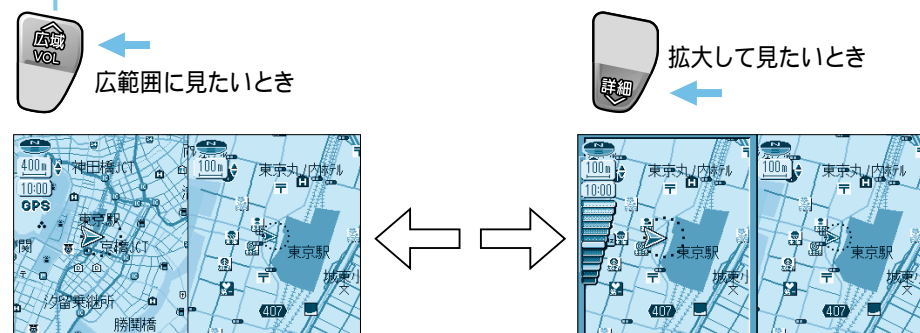

出発する前に

1 車のエンジンをかける

2 「行き先」を選ぶ

- 自宅へ帰る
- オートマタリで決める
- シンプルで決める
- 登録外で決める
- 名称で決める
- TELで決める

ジョイスティック / 実行ボタン

メニューボタン

3 住所を選ぶ

ジョイスティックを左右に動かして「県」の頭字を探し「市」を選ぶ

「区」を選ぶ

「町」を選ぶ

「番地」を選ぶ

「号」を選ぶ

4 目的地の地図が表示される

出発してから

進行方向に地図をあわせる

1 実行 サブメニューを表示させる → 2 実行 ヘディングアップを選ぶ → 3 実行

縮尺を切り替える

2画面にする

自宅へ帰るには

先に自宅を登録してください。
裏面「かんたんガイド(自宅を登録する)」を参照。

メニュー画面から

現在地画面で