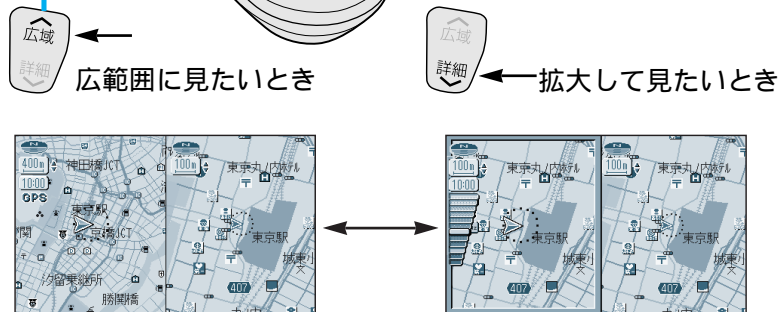

出発してから

進行方向に
地図を
合わせる

縮尺を
切り替える

2画面に
する

声で呼び出す ボイスコントロール

施設名だけでダイレクトに地図を表示できます

【約500km】
ターミナル駅、国際空港、国際級スキー場

【約100km】
大規模総合病院、国立公園、長距離フェリーターミナル、
有名城、大規模ホール・ホテル、国立・都立の動物園・
植物園、国立・都立・株式会社の水族館、大規模温泉・
スキー場・遊園地、大型デパート、ゴルフ場、
3Dランドマークで表示されている施設

【約17km】
都道府県の役所、総合病院・救急病院、公立公園、駅、空港、定期船発着
フェリーターミナル、有名神社・寺、スタジアム、中規模ホール・ホテル、
公立の動物園・植物園・水族館、中規模温泉・スキー場、有名遊園地、
デパート、オートキャンプ場

【約10km】
市役所・東京23区役所、救急病院、公園、フェリーターミナル、ホール、小規模ホテル、
動物園・植物園、水族館、温泉、小規模スキー場、遊園地、キャンプ場

【約7km】
全てのジャンル検索の施設
(JAF・交差点・高速IC/SA/PA・
有料IC・美術館・博物館・資料館は除く)

自車位置