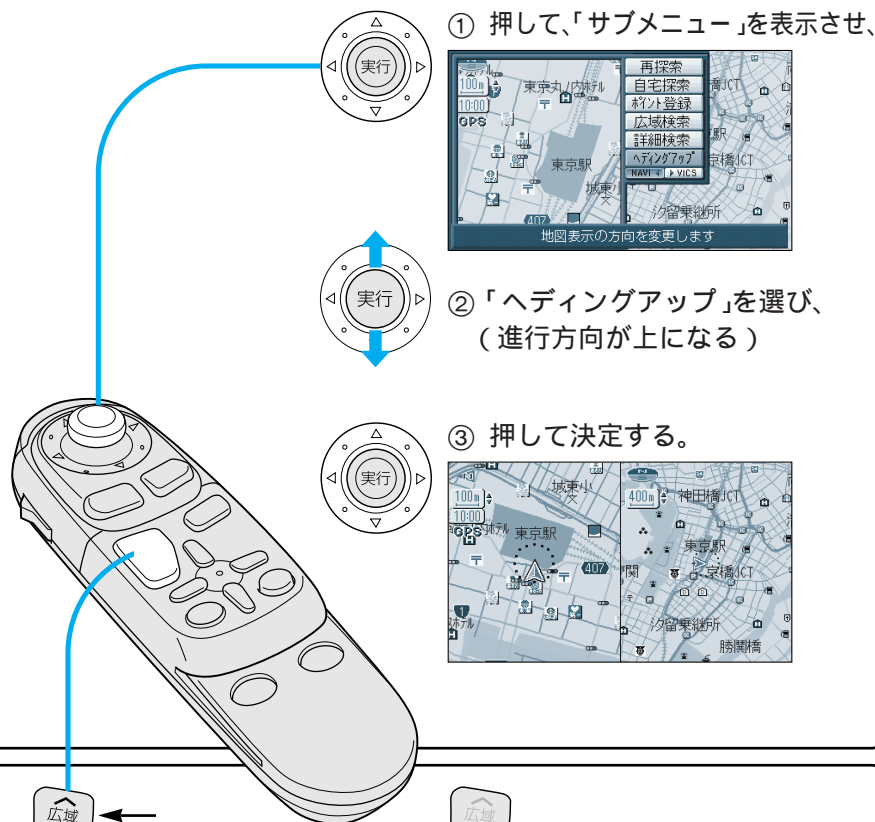

出発してから

進行方向に
地図を
合わせる

縮尺を
切り替える

2画面に
する

声で呼び出す ボイスコントロール

施設名だけでダイレクトに地図を表示できます

【約500km】
ターミナル駅、国際空港、国際級スキー場

【約100km】
大規模総合病院、国立公園、長距離フェリーターミナル、
有名城、大規模ホール・ホテル、国立・都立の動物園・
植物園、国立・都立・株式会社の水族館、大規模温泉・
スキー場・遊園地、大型デパート、ゴルフ場、
3Dランドマークで表示されている施設

【約7km】
全てのジャンル検索の施設
(JAF・交差点・高速IC/SA/PA・
有料IC・美術館・博物館・資料館は除く)

自車位置