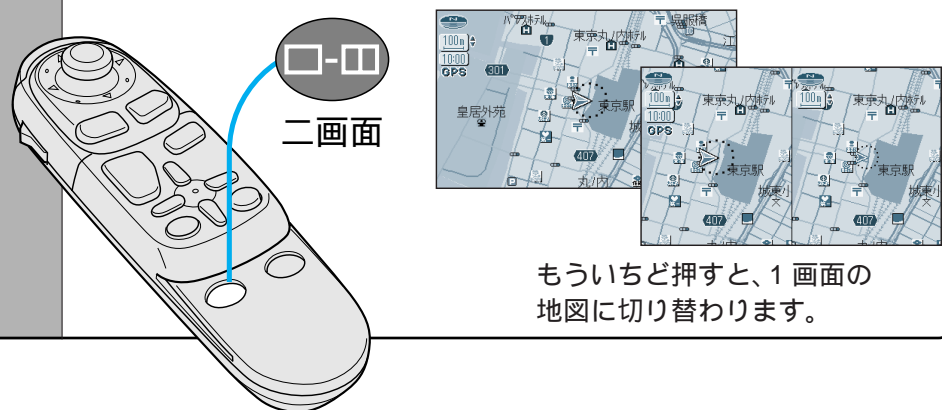

出発してから

進行方向に
地図を
合わせる

縮尺を
切り替える

2画面に
する

声で呼び出す ボイスコントロール

施設名だけでダイレクトに地図を表示できます

【約500km】
ターミナル駅、国際空港、国際級スキー場

【約100km】
大規模総合病院、国立公園、長距離フェリーターミナル、
有名城、大規模ホール・ホテル、国立・都立の動物園・
植物園、国立・都立・株式会社の水族館、大規模温泉・
スキー場・遊園地、大型デパート、ゴルフ場、
3Dランドマークで表示されている施設

【約7km】
全てのジャンル検索の施設
(JAF・交差点・高速IC/SA/PA・
有料IC・美術館・博物館・資料館は除く)

自車位置