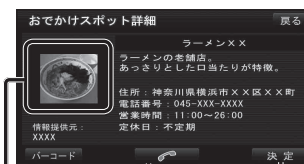

2 おでかけスポットを選ぶ

●新しい順に50件までリストが表示されます。

●お知らせ: パナソニック ナビcafeのサービスのお知らせを表示

3 リストからおでかけスポットを選ぶ

●説明: おでかけスポットの説明を表示

4 リストから施設を選ぶ

●エリア変更: 絞り込む都道府県を選ぶ
・全エリアを選ぶと、都道府県からの絞り込みを解除します。

●キーワード: 絞り込むキーワードを入力

●近い順: 自転車位置から近い順に並べ替え

●50音順: 50音順で並べ替え
・Googleマップ™やYahoo! JAPANの「路線・地図アプリ」で取得したデータは、50音順に並べないことがあります。

●おでかけスポット詳細画面(下記)が表示されます。

5 決定を選ぶ

地図が表示されます。(P.52)

おでかけスポット詳細画面/おでかけプラン・スポット詳細画面の見かた

例:
おでかけ
スポット
詳細画面

●バーコード(QRコード)*1を携帯電話で読み取ると、施設の情報が携帯電話に表示されます。

*1 画面の傷や汚れ、光の反射、バーコード(QRコード)のバージョンによっては読み取れない場合があります。

行き先/経由地に設定(おでかけスポット詳細画面の場合のみ)→P.52~53

電話をかける(ハンズフリー接続のみ)

・通話中の操作について→P.132

バーコード/画像情報を切換(画像とバーコード情報がある場合のみ)

画像/バーコード情報を表示(情報がある場合のみ)

おでかけプランを利用する

準備