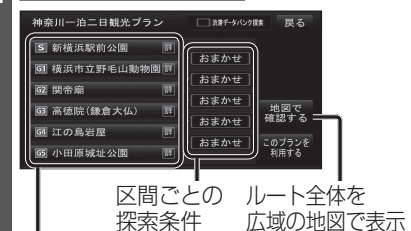

2 おでかけスポットを選ぶ

●新しい順に50件までリストが表示されます。

●お知らせ: パナソニック ナビcafeのサービスのお知らせを表示

3 リストからおでかけスポットを選ぶ

●説明: おでかけスポットの説明を表示

4 リストから施設を選ぶ

●エリア変更: 絞り込む都道府県を選ぶ
・全エリアを選ぶと、都道府県からの絞り込みを解除します。

●キーワード: 絞り込むキーワードを入力

*1 画面の傷や汚れ、光の反射、バーコード(QRコード)のバージョンによっては読み取れない場合があります。

行き先/経由地に設定(おでかけスポット詳細画面の場合のみ)→P.52~53

電話をかける(ハンズフリー接続のみ)

・通話中の操作について→P.132

バーコード/画像情報を切換(画像とバーコード情報がある場合のみ)

画像/バーコード情報を表示(情報がある場合のみ)

おでかけプランを利用する

準備

●おでかけプランのデータを準備してください。(P.48)

1 行き先メニュー(P.21)からおでかけ旅ガイドを選ぶ

2 おでかけプランを選ぶ

●新しい順に50件までリストが表示されます。

●お知らせ: パナソニック ナビcafeのサービスのお知らせを表示

3 リストからおでかけプランを選ぶ

●説明: おでかけプランの説明を表示

4 このプランを利用するを選ぶ

●マークの付いた項目を選ぶと、おでかけプラン・スポット詳細画面(下記)を表示

●おでかけプランの経由地は、目的地履歴(P.47)に保存されません。

ルートが探索され、探索結果画面が表示されます。(P.54)