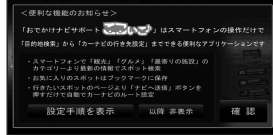

メニュー画面の操作

トップメニューを表示する

MENUを押す

- トップメニューが表示されます。
- お知らせ画面が表示されたら

便利な機能のお知らせ

- **設定手順を表示:**
「ここいこ」手順画面を表示→P.80 手順2へ
- **以降 非表示:**
以降、画面を表示しない
- **確認:**
トップメニューを表示

メニュー画面の切り換えかた

左右にフリック/ドラッグすると、メニュー画面がフリック/ドラッグした方向に切り換わります。

フリック

ドラッグ

トップメニュー

オーディオショートカット 行き先ショートカット

AUDIO OFF (AUDIO ON) (P.91) 目的地消去 (P.51)

オーディオメニュー

オーディオショートカットに選ばれていないその他のオーディオが表示されます。

- デジタルTV P.92
- FM P.99
- AM P.99
- 交通情報 P.100
- DISC: DVD P.102
- CD P.105
- MP3/WMA... P.105
- SD-Audio P.108
- SD動画再生 P.118
- iPod/USB: iPod P.120
- USB-Audio... P.124
- Bluetooth® Audio..... P.126
- ハンスフリー..... P.138
- VTR..... P.150
- カスタマイズ..... P.24