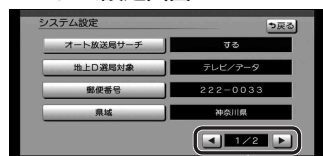

地上デジタルTVを見る

選局パネル (P.94) から

デジタルTVメニュー を選ぶと、
デジタルTVメニューが表示されます。

デジタルTVメニュー

デジタルTVメニューの説明を表示

アスペクトを切り換える (P.127)

情報/設定画面

システム設定画面

(1/2)

(2/2)

デジタルTVの受信や信号の設定をする

1 デジタルTVメニューから
設定したい項目を選ぶ

2 設定する (P.97)

ソフト情報を見る

1 ソフト情報表示を選ぶ

2 情報を確認する