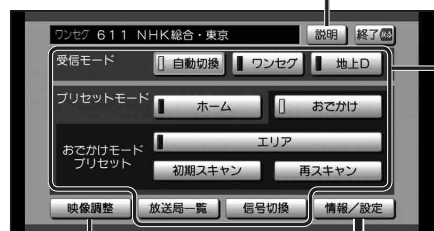

地上デジタルTVを見る

選局パネル (P.94) から

デジタルTVメニュー を選ぶと、
デジタルTVメニューが表示されます。

デジタルTVメニュー

デジタルTVメニューの説明を表示

アスペクトを切り換える (P.127)

情報/設定画面

システム設定画面

(1/2)

(2/2)

デジタルTVの受信や信号の設定をする

1 デジタルTVメニューから
設定したい項目を選ぶ

2 設定する (P.97)

ソフト情報を見る

1 ソフト情報表示を選ぶ

2 情報を確認する

- 文章1、文章2、文章3 を選ぶと、ソフト情報が切り換わります。

放送メールを見る

1 放送メールを選ぶ

- 放送メールの一覧が表示されます。(最大31件)

2 確認したいメールを選ぶ

B-CASカードの情報を見る

B-CASカード を選ぶ

- カードの情報が表示されます。