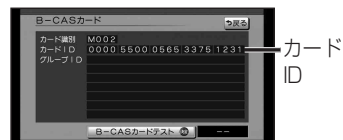

- 文章1、文章2、文章3 を選ぶと、ソフト情報が切り換わります。

放送メールを見る

1 放送メールを選ぶ

- 放送メールの一覧が表示されます。(最大31件)

2 確認したいメールを選ぶ

B-CASカードの情報を見る

B-CASカード を選ぶ

- カードの情報が表示されます。