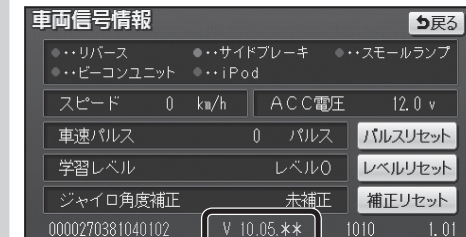

大切な情報は、万一に備えてメモなどをとっておくことをおすすめします。

商標について

-  **vics** は、財団法人道路交通情報通信システムセンターの商標です。
- SDHCロゴはSD-3C,LLCの商標です。

バージョンアップのしかた

年度更新版地図SDHCメモリーカードは、ロックしないでください。

1 モニターを開く

- ① **TILT**を押す
- ② **DISPLAY-OPEN**をタッチする

2 地図SDHCメモリーカードを取り出す

3 年度更新版地図SDHCメモリーカードを挿入する

- カチッと音がするまで差し込んでください。

- ナビゲーションが再起動します。オープニング画面表示後に再び再起動し、バージョンアップが完了します。

4 **TILT**を押す

- モニターが閉まります。

お知らせ

- 正常に動作しない場合は、お買い上げの販売店にご相談ください。

バージョンを確認する

車両信号情報画面から、バージョンを確認する

- 「V 10.05.**」と表示されていることを確認してください。

ジャンル一覧

周辺ジャンル一覧表

ジャンル	企業名・小分類	ジャンル	企業名・小分類
食べる・飲む	食事全て	買う・借りる(続き)	酒
	レストラン		米
	ファミリーレストラン		花
	ファーストフード		日用雑貨
	うどん・そば		文具
	すし		おもちゃ
	ラーメン		薬
	カレー・パスタ		化粧品
	とんかつ		衣料品
	焼肉・ホルモン		スポーツ用品
	お好み焼		靴・鞆
	フランス料理		宝石・貴金属
	イタリア料理		カメラ・時計
	割ぼう・懐石		めがね
	和食		電化製品
	洋食		食料品
	中華		本
	持ち帰り弁当		CD・ビデオ
	喫茶店		家具・インテリア
			ガラス・陶磁器
	買う・借りる		店全て
コンビニエンスストア全て		ガソリンスタンド全て	
エーエム・ピーエム		出光石油	
ココストア		エッソ石油	
サークルK		エネオス	
サンクス		キグナス石油	
スーパー		コスモ石油	
スリーエフ		JA	
セイコーマート		昭和シェル石油	
セーブオン		JOMO	
セブンイレブン		ゼネラル石油	
デイリーヤマザキ		SOLATO	
ファミリーマート		ホクレン	
ポプラ		三井石油	
ミニストップ		モービル石油	
ヤマザキショップ		駐車場	
ローソン		カー用品全て	
ローソンストア100		イエローハット	
スーパー・ディスカウント店		オートアールズ	
デパート		オートウェーブ	
ショッピングモール		オートボックス	
アウトレットモール		オートハローズ	
ホームセンター		コクピット	
CD・ビデオレンタル		ジェームス	
レンタルショップ		タイヤ館	
リサイクルショップ		ドライバースタンド	
ケーキ・菓子・パン		モンテカルロ	