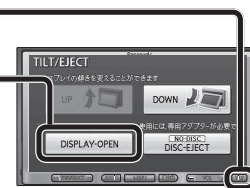

大切な情報は、万一に備えてメモなどをとっておくことをおすすめします。

商標について

-  **vics** は、財団法人道路交通情報通信システムセンターの商標です。
- SDHCロゴはSD-3C,LLCの商標です。

バージョンアップのしかた

年度更新版地図SDHCメモリーカードは、ロックしないでください。

1 モニターを開く

- ① **TILT**を押す
- ② **DISPLAY-OPEN**をタッチする

2 地図SDHCメモリーカードを取り出す

3 年度更新版地図SDHCメモリーカードを挿入する

- カチッと音がするまで差し込んでください。

- ナビゲーションが再起動します。オープニング画面表示後に再び再起動し、バージョンアップが完了します。

4 **TILT**を押す

- モニターが閉まります。

お知らせ

- 正常に動作しない場合は、お買い上げの販売店にご相談ください。