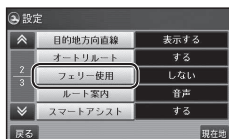

## ルート探索時にフェリーを使用する/しないの設定をする

1 メニュー画面 **情報/設定** から

**設定** を選ぶ

2 **↑** / **↓** で、前/次のページに送り、

**フェリー使用** を選ぶ

3 **設定する**

- **する** : フェリーを使用するルートを探します。
- **しない** : フェリーを使用しないルートを探します。

(太字はお買い上げ時の設定です)