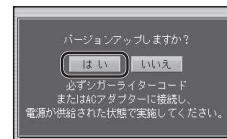

5 はい を選ぶ

- 完了するまで、年度更新版地図SDメモリーカードを抜かないでください。