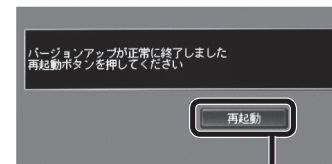

- シガーライターコードまたはACアダプターを接続していても、電池残量が少ない場合バージョンアップが開始されません。しばらく充電してからバージョンアップを行ってください。

1 カーナビゲーションの電源を切る

2 地図microSDHCカードを取り出す カードを押す 取り出す

3 年度更新版地図microSDHCカードを 挿入する

- カチッと音がしないときは、一度カードを抜いて、再度差し込んでください。

4 カーナビゲーションの電源を入れる

- オープニング画面表示後に再起動し、バージョンアップが完了します。

お知らせ

- 正常に動作しない場合は、お買い上げの販売店にご相談ください。

再起動後に下記の画面が表示された場合

- 引き続きプログラムのバージョンアップを開始します。
- 完了するまで、年度更新版地図microSDHCカードを抜かないでください。

(約10秒)

- 自動的に再起動します。

再起動をタッチする

- ナビゲーションが再起動します。
オープニング画面表示後に再び再起動し、バージョンアップが完了します。
- 更新前に比べて起動時間が3秒ほど遅くなりますが、故障ではありません。

バージョンを確認する

100 150 180 200 250

車両信号情報画面から、
バージョンを確認する

- 「V 11.05.**」と表示されていることを確認してください。

300 500 700

車両信号/バージョン情報画面から、
バージョンを確認する