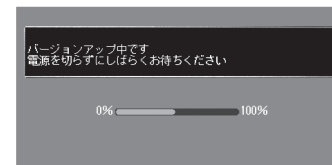

- シガーライターコードまたはACアダプターを接続していても、電池残量が少ない場合バージョンアップが開始されません。しばらく充電してからバージョンアップを行ってください。

1 カーナビゲーションの電源を切る

2 地図microSDHCカードを取り出す カードを押す 取り出す

3 年度更新版地図microSDHCカードを 挿入する

- カチッと音がしないときは、一度カードを抜いて、再度差し込んでください。

4 カーナビゲーションの電源を入れる

- オープニング画面表示後に再起動し、バージョンアップが完了します。

お知らせ

- 正常に動作しない場合は、お買い上げの販売店にご相談ください。

再起動後に下記の画面が表示された場合

- 引き続きプログラムのバージョンアップを開始します。
- 完了するまで、年度更新版地図microSDHCカードを抜かないでください。

(約10秒)

- 自動的に再起動します。

再起動をタッチする