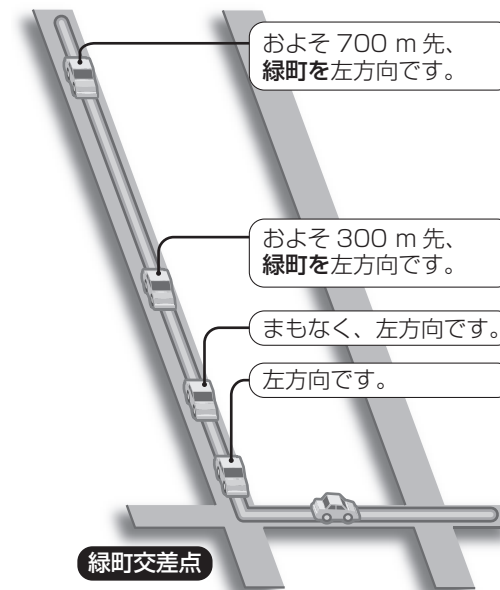

- 「V 11.05.**」と表示されていることを確認してください。

市街地図

建物の形まで、詳細に表示されます。(一部地域のみ)

3D表示に切り換えると、建物が立体的に表示されます。

市街地図に切り換える

ビジュアルシティマップまたはスタンダードマップを50 m縮尺で表示させ、

市街図 をタッチする

- 市街地図が表示されます。

- 50 m縮尺の市街地図を表示中に **詳細** をタッチすると、25 m縮尺に切り換わります。

お知らせ

- 市街地図が収録されていない地域では、市街地図を表示できません。
- 市街地図を表示させたまま、市街地図が収録されていない地域に移動すると、自動的に50 m縮尺の広域地図に切り換わります。
- 市街地図には、ルート探索できない道路も表示されます。

市街地図表示を解除するには

市街地図を50 m縮尺で表示させ、**広域** をタッチする

ルート案内中に、交差点に差し掛かると、交差点の名称が音声案内されるようになりました。

ルート案内中に、現在地から、次の経由地・目的地の方向が直線で表示されます。

- スクロールすると、消去されます。

表示する・しないを設定するには

ナビ設定画面から、目的地方向直線表示 **する** / **しない** を選ぶ

- **する**: 目的地方向直線が表示されます。(初期設定)
- **しない**: 目的地方向直線は表示されません。