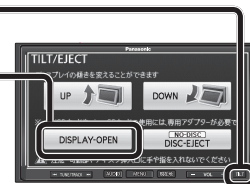

大切な情報は、万々に備えてメモなどをとっておくことをおすすめします。

商標について

-  VICSは、財団法人道路交通情報通信システムセンターの商標です。
- SDHCロゴはSD-3C.LLCの商標です。
- 本製品の説明書に記載されている各種名称、会社名、商品名などは、各社の登録商標または商標です。

バージョンアップのしかた

年度更新版地図SDHCメモリーカードは、ロックしないでください。

1 モニターを開く

① **TILT**を押す

② **DISPLAY-OPEN**
をタッチする

2 地図SDHCメモリーカードを取り出す

3 年度更新版地図SDHCメモリーカードを挿入する

● カチッと音がするまで差し込んでください。

● ナビゲーションが再起動します。
オープニング画面表示後に再び再起動し、バージョンアップが完了します。

4 **TILT**を押す

● モニターが閉まります。