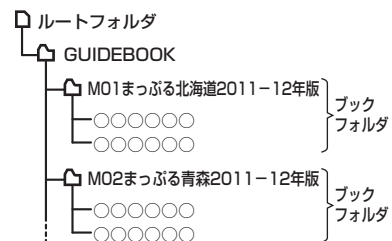

- ガイドブックデータは、パソコンを使って、ブックフォルダ単位でコピー・消去できます。

お知らせ

- ダウンロードされたガイドブックデータが保存されたSDメモリーカードを、本機に挿入したままワンセグ録画を開始すると、ガイドブックが利用できなくなります。
- 付箋を貼ったガイドブックデータを消去すると、登録した付箋ポイントが利用できなくなります。ガイドブックデータをバックアップしている場合は、SDメモリーカードに保存すると、付箋ポイントが再度利用できるようになります。

カメラで街並みの情報を見る(街並みスコープ)

- ルート案内中は、ルート案内が表示されるようになりました。
- 距離の調整範囲(遠く/近く)が6段階になりました。

ルート案内中の街並みスコープ

街並みの映像を確認しながら、歩行用ナビゲーションとして使用できます。

方角

電子コンパスの情報をもとに、方角を表示します。

- 方角が正しく表示されないときは、</>で調整してください。

分岐案内表示

次の分岐点の情報(分岐方向、階段、経由地など)をマークで表示します。

GPS受信中に表示

目的地・経由地マーク

残距離表示と到着予想時刻

目的地までの距離と到着予想時刻を表示します。

進行方向表示

進む方向を表示します。

- ルートからはずれた場合、表示されません。