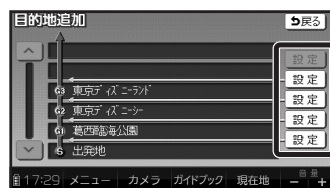

4 追加する区間の**設定**を選ぶ

- 経由地・目的地が追加されます。

5 **探索開始**を選ぶ

- ルート探索を開始します。