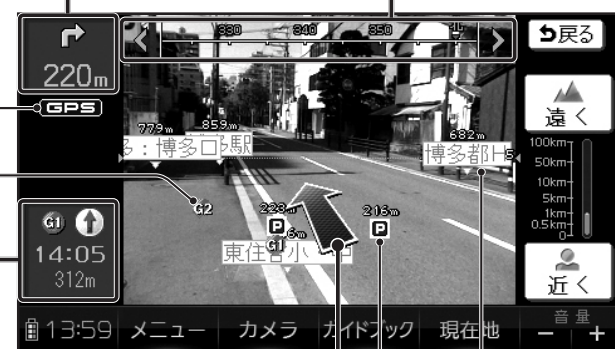

ランドマーク

施設名・地形名

ガイドブック

カメラ