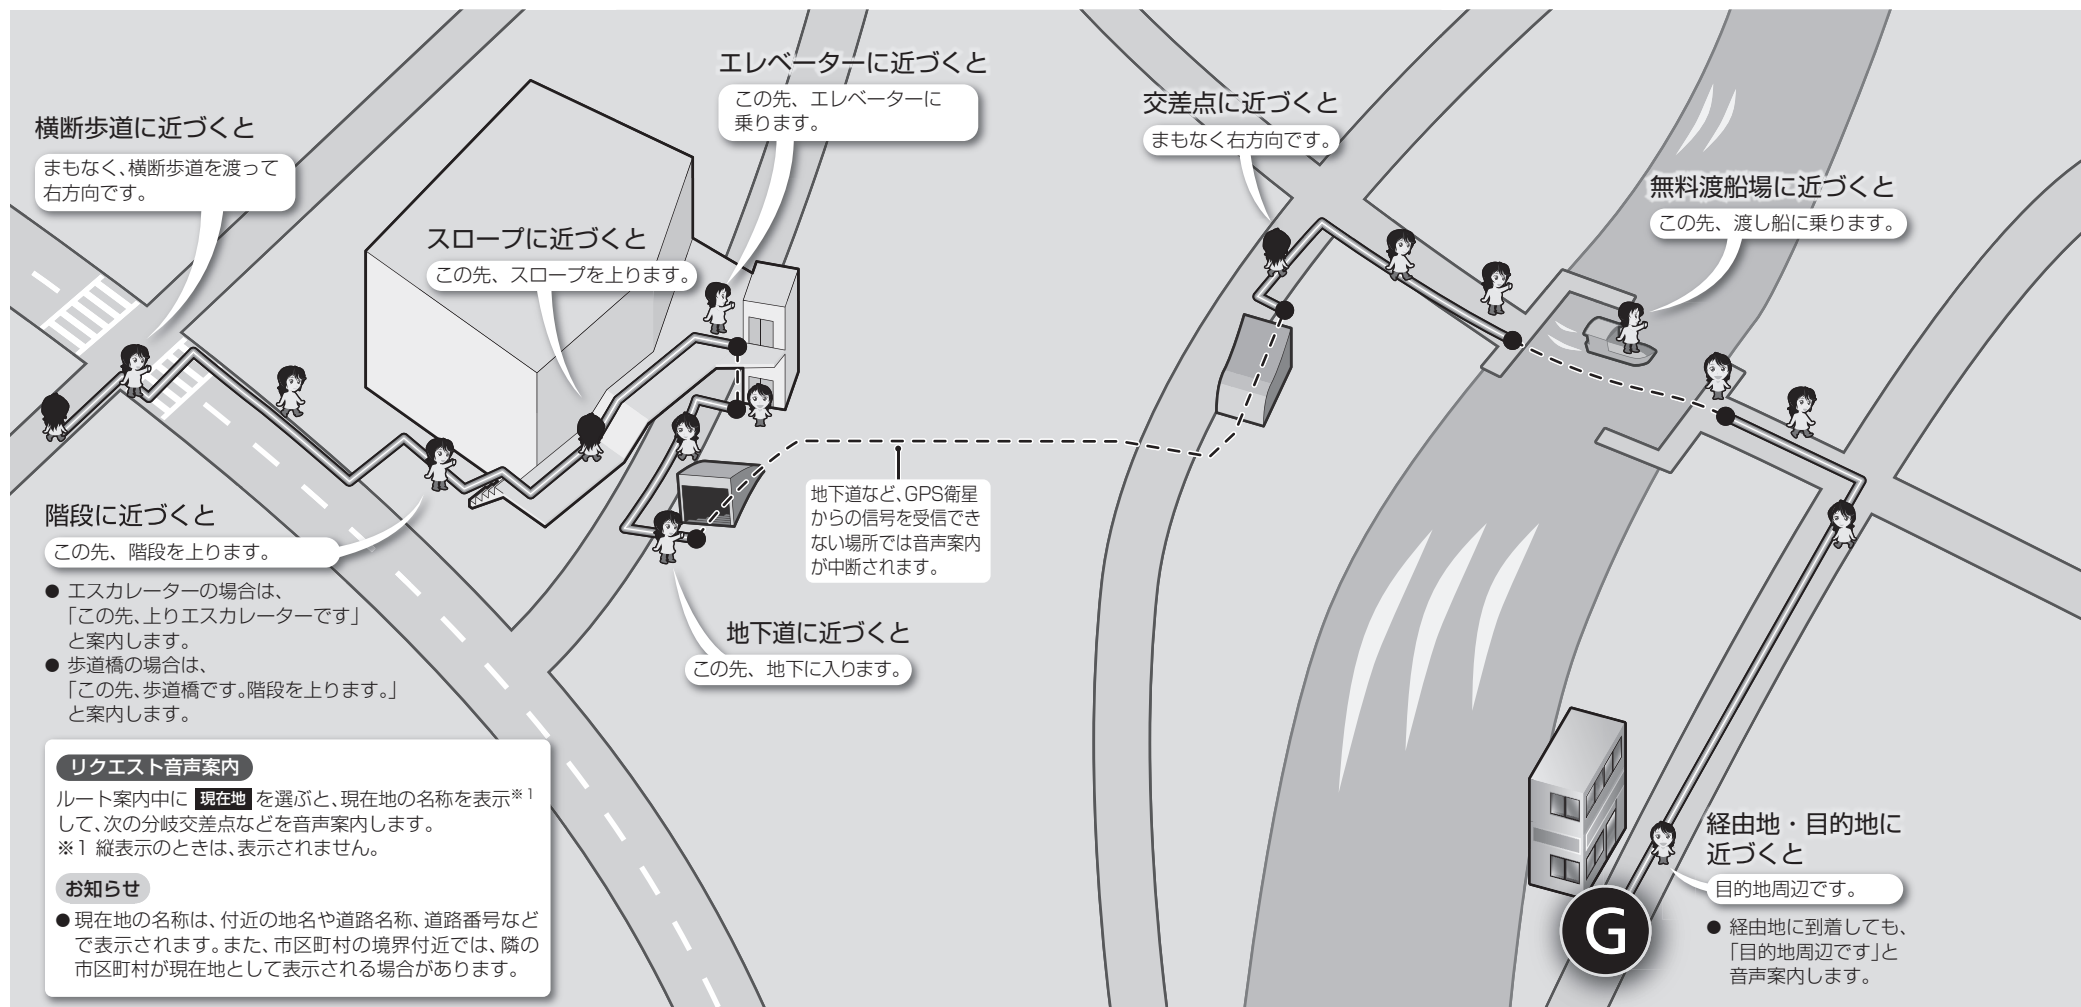

ルート案内について

ルート音声案内

歩行モード時も、ルート音声案内されます。

音声方向案内

曲がる方向を8方向で案内します。

- 分岐方向をわかりやすくするために、案内のしかたが変わる場合があります。
  例：Y字に分岐して、緩く右に曲がる場合、「直進方向」または「左方向」と案内します。

まもなく左方向です。

案内ルートの表示について

- 屋根がある道を通るルートは、他のルートとは色が異なります。
- 地下道を通るルートは、点線で表示されます。
- 無料渡船を利用するルートは、他のルート色にある縁どりがありません。