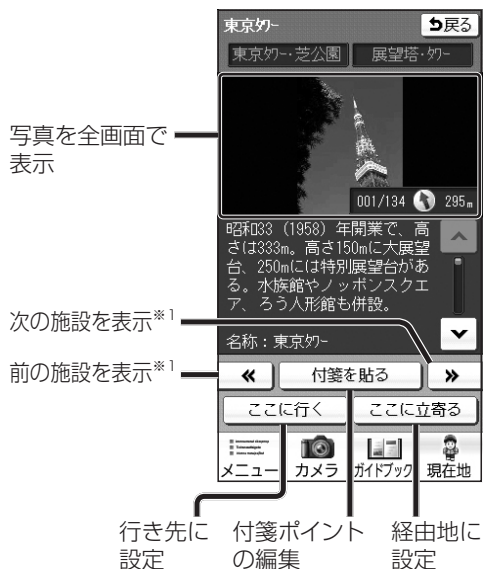

※1 施設概要表示 (P.13) をタッチして施設詳細画面を表示させた場合のみ

おすすめの施設をジャンルで探す

「周辺スポット検索」が「寄り道コンシェルジュ」から行うように変更されました。

準備

- 地図画面を縦表示に切り換え、タッチキー表示をOFFにしてください。(横表示では「寄り道コンシェルジュ」は表示されません。)

1 地図画面から、「寄り道コンシェルジュ」を選ぶ

- 現在地またはカーソル位置を含む県が収録されたガイドブックが表示されます。

2 ガイドブックから分類を選ぶ