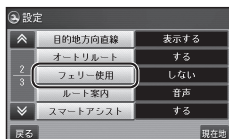

3 設定する

- **する** : フェリーを使用するルートを探します。
- **しない** : フェリーを使用しないルートを探します。

(太字はお買い上げ時の設定です)

お知らせ

以下の場合、設定を「する」にしてルートを再探索してください。

- フェリーを使用していた登録ルート呼び出しの際に、登録時と設定が異なることで、フェリーを使用しないルートになったり、ルート探索できない場合。
- 島(本州～北海道のルートを含む)などのフェリーでしか行けない場所のためルート探索ができない場合。

地図データベースについて

● 元データ

この地図の作成に当たっては、国土地理院長の承認を得て、同院発行の50万分の1地方図及び2万5千分の1地形図を使用しました。(承認番号 平23情使、第192-B36号)

この地図の作成に当たっては、一般財団法人日本デジタル道路地図協会発行の全国デジタル道路地図データベースを使用しました。

(測量法44条に基づく成果使用承認13-061)

● 交通規制データ

道路交通法および警察庁の指導に基づき全国交通安全活動推進センターが公開している交通規制情報を使用して、MAPMASTERが作成したものを使用しています。

・交通規制データを無断で複写・複製・加工・変更することはできません。

● 緯度経度座標数値

日本測地系に基づいています。

● 経路探索

2万5千分の1地形図(国土地理院発行)の主要な道路において実行できます。

・一部の道路では探索できない場合があります。また、表示された道路が現場の状況から通行が困難な場合があります。そのときは、現場の状況を優先して運転してください。

● データの収録年度について

株式会社ゼンリンより提供を受けている地図データおよび検索情報データは、おおむね以下の時期までに収集された情報に基づいています。

- ・ 道 路 デ ー タ*1
  - (高速・有料道路) : 2013年 4月
  - (国道・都道府県) : 2013年 2月
- ・ 交 通 規 制*2 : 2013年 3月
- ・ 住 所 検 索*3 : 2013年 3月 (約2370万件)
- ・ 電 話 番 号*4 : 2013年 3月 (タウンページ約770万件)
- ・ ジ ャ ン ル 検 索 : 2013年 2月 (約200万件)
- ・ ハイウェイ分岐案内図 : 2013年 4月 (約3500箇所)

© 2013 ZENRIN.,LTD.

© 2013 NIPPON TELEGRAPH AND TELEPHONE EASE CORPORATION

© 2013 NIPPON TELEGRAPH AND TELEPHONE WEST CORPORATION

© 2013 一般財団法人日本デジタル道路地図協会

※1 調査・作成時期などの都合で、現場の状態と異なる場合があります。また、その後の道路の変更、施設・住所の移転、住所表示の変更があった部分については、現状のものと異なる場合があります。

※2 現場の交通規制と違う場合は、現場の交通規制標識・標示などに従ってください。

※3 市町村合併は2013年4月分まで対応しています。

※4 電話番号検索データは、タウンページをもとに作成しています。(個人宅は検索できません)
タウンページデータは、NTT東日本およびNTT西日本の商標です。