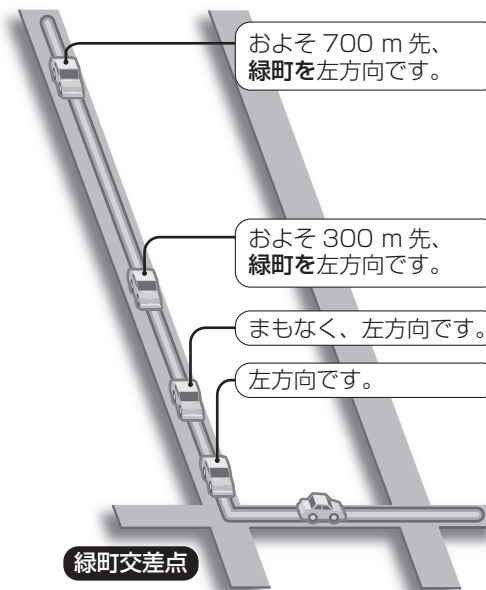

## 市街地図

建物の形まで、詳細に表示されます。(一部地域のみ)

3D表示に切り換えると、建物が立体的に表示されます。

## 市街地図に切り換える

ビジュアルシティマップまたはスタンダードマップを50 m縮尺で表示させ、

**市街図** をタッチする

- 市街地図が表示されます。

- 50 m縮尺の市街地図を表示中に **詳細** をタッチすると、25 m縮尺に切り換わります。

### お知らせ

- 市街地図が収録されていない地域では、市街地図を表示できません。
- 市街地図を表示させたまま、市街地図が収録されていない地域に移動すると、自動的に50 m縮尺の広域地図に切り換わります。
- 市街地図には、ルート探索できない道路も表示されます。

## 市街地図表示を解除するには

市街地図を50 m縮尺で表示させ、**広域** をタッチする

ルート案内中に、交差点に差し掛かると、交差点の名称が音声案内されるようになりました。

ルート案内中に、現在地から、次の経由地・目的地の方向が直線で表示されます。

- スクロールすると、消去されます。