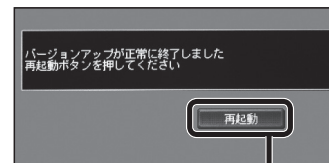

再起動をタッチする

- ナビゲーションが再起動します。オープニング画面表示後に再び再起動し、バージョンアップが完了します。
- 更新前に比べて起動時間が3秒ほど遅くなりますが、故障ではありません。

バージョンを確認する

100 150 180 200 250