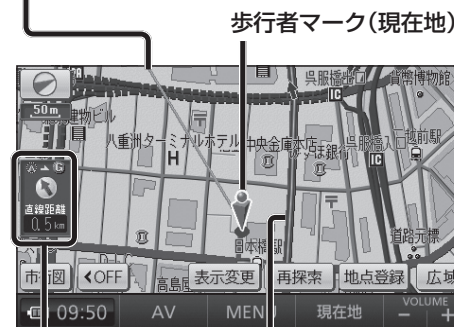

## おでかけウォーク使用時の留意点

- ヘディングアップ時は、進行方向以外の向きを上にして表示される場合がありますが、しばらく歩くと、正しい向きで表示されます。
- 建物の中やトンネル、地下駐車場など、GPSを受信しにくい場所では、正しい現在地が表示されない場合があります。
- ルートが設定された状態でおでかけウォークを起動しても、そのルートは消去されません。
- おでかけウォーク時にルートを探索すると、車載時に設定されていたルートは消去されます。
- 経由地に到着しても目的地方向直線が次の経由地/目的地に切り換わらない場合は、再探索メニューから次の「消去」を選んで、手動で消去してください。
- おでかけウォーク時に車載用スタンドに取り付けると、車載用のナビゲーションに切り換わります。再度スタンドから取りはずして電源を入れると、おでかけウォークに切り換わります。
- 車載用スタンドに取り付けた状態では、おでかけウォークの起動/終了の切り換えはできません。
- おでかけウォークでは次のことができません。
  - ・拡大図・案内図の表示
  - ・VICS情報の表示
  - ・シミュレーション
  - ・マップマッチング
  - ・オートリルート

## おでかけウォークを起動する

1 ナビゲーションを車載用スタンドから取りはずす

2 メインメニューを表示させ、おでかけウォークを選ぶ

- おでかけウォークが起動し、現在地画面が表示されます。

## おでかけウォークを終了する

おでかけウォーク起動中に、メインメニューから「おでかけウォーク」を選ぶ

- おでかけウォークが終了し、現在地画面が表示されます。

目的地方向直線で、目的地の方向を確認しながら進んでください。

- 目的地は車両用のものです。施設の駐車場など、歩行で向かうには適さない場所が案内される場合があります。

目的地の方向と直線距離

- ルートは車両用のものです。歩行者が通行できない道路や、遠回りになるルートが含まれる場合があります。
- ルート音声案内はされません。