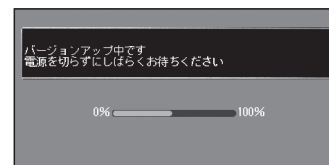

再起動後に下記の画面が表示された場合

- 引き続きプログラムのバージョンアップを開始します。
- 完了するまで、年度更新版地図microSDHCカードを抜かないでください。

(約10秒)

- 自動的に再起動します。