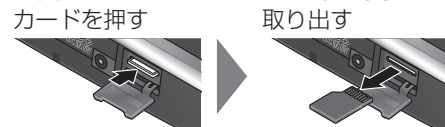

メモリーカードの取り扱い

- 裏面の端子部を手や金属で触れたり、汚したりしないでください。
- シールやラベルを貼り付けしないでください。
- 強い衝撃を与える、曲げる、落とす、水に濡らすなどしないでください。
- 保管するときは、必ずケースに収納してください。

免責事項について

1. このmicroSDHCカードの内容を無断で複製、複写または変更することを禁止します。
   - お客様の複製、複写または変更による損害に関して、当社は一切の責任を負いかねます。
   - この地図データは、調査・作成時期などの都合で、現状のものと異なる場合があります。また、その後の道路の変更、施設・住所の移転、住所表示の変更があった部分については、現状のものと異なる場合があります。
   - この地図データは、災害の影響による道路状況や施設情報等の変化については反映されていない場合があります。
   - この地図データを業務用には使用することはできません。
   - この地図データがお客様の特定の目的に適合することを当社は保証するものではありません。
   - この地図データの内容は予告なく変更することがあります。
   - この地図データの誤字・脱字・位置ずれなどの表記または内容の誤りに対して、取り替え、代金の返却はいたしかねます。
   - この地図データにより、お客様にいかなる損害が発生したとしても、当社は一切の責任を負いかねます。
   - 次の場合、補償はできません。
     - ・バージョンアップ時にナビゲーションに登録されていた情報(登録ポイントなど)が変化・消失した場合
     - ・地図データの更新で道路や地形に変化のあった地域に関連するルートや地点のデータが消失した場合
2. 大切な情報は、万一に備えてメモなどをとっておくことをおすすめします。

商標について

- VICSは、一般財団法人道路交通情報通信システムセンターの商標です。
- microSDHCロゴはSD-3C、LLCの商標です。
- 本書に記載されている各種名称、会社名、商品名などは、各社の登録商標または商標です。
- 各社の商標および製品商標に対しては特に注記のない場合でも、当社はこれを十分尊重いたします。

バージョンアップのしかた

- 年度更新版地図microSDHCカードは、ロックしないでください。
- シガーライターコードまたはACアダプターを必ず接続してバージョンアップを行ってください。途中で内蔵電池が切れると、正常にバージョンアップできず、故障の原因になります。シガーライターコードまたはACアダプターを接続していても、電池残量が少ない場合、バージョンアップが開始されません。しばらく充電してからバージョンアップを行ってください。

1 ナビゲーションの電源を切る

2 地図microSDHCカードを取り出す