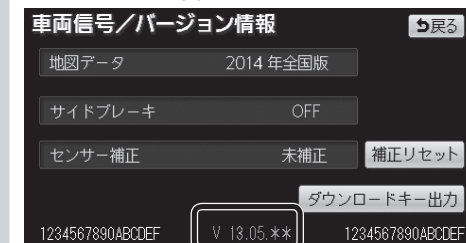

車両信号/バージョン情報画面から、バージョンを確認する

- 「V 13.05.*」と表示されていることを確認してください。(*印には数字が入ります。)