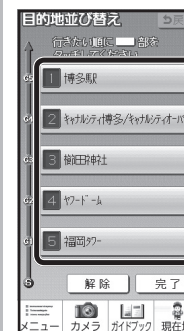

追加する（5地点まで）

1 探索結果画面（左記）から、**ルート変更**を選ぶ

- ルート変更画面が表示されます。
- 全ルート図から**ルート変更**を選んでも、ルート変更画面を表示できます。

2 **追加**を選ぶ

3 施設を検索し、**ここに行く**を選ぶ

4 追加する区間の**設定**を選ぶ

- 経由地・目的地が追加されます。

5 **探索開始**を選ぶ

- ルート探索を開始します。

消去する

1 ルート変更画面（P.6）から、**消去**を選ぶ

2（経由地がある場合のみ）**経由地・目的地**を選ぶ

- **全消去**：ルートが消去されます。

3 **はい**を選ぶ

- 選択した経由地・目的地が消去され、ルートを再探索します。

お知らせ

- メインメニューから**目的地を消す**を選んでも、経由地・目的地を消去できます。

並び替える

1 ルート変更画面（P.6）から、**並び替え**を選ぶ

2 並び替える順に**タッチ**する

- **解除**：並び替えを1地点ずつ解除

3 **完了**を選ぶ

- 並び替えを完了します。
- 通過順を全て選んだあと、約3秒間何もしないと、自動的に選んだ順番に並びが替わります。

4 **探索開始**を選ぶ

- ルート探索を開始します。

探索結果画面から確認・設定する

探索条件を変更する

ルート変更画面 (P.6) から、**探索条件を選び**、**探索開始**を選ぶ

- 設定した条件でルート探索されます。
- 探索条件を変更しても、同じルートになる場合があります。

探索条件について

通常はおでかけウォーク設定 (P.16) の初期探索条件で設定した条件で探索されます。

- **おまかせ:** 時間や距離、道路勾配を考慮して、最も標準的なルートを探します。
- **歩き易さ:** 上り坂や上り階段などの勾配のある所をできる限り避け、エレベーターやエスカレーターの使用を優先させたルートを探します。
- **屋根あり:** 屋根がある道を優先して通るルートを探します。
- **にぎやか:** 商店街や地下街など人通りの多そうな道を優先して通るルートを探します。
- **カロリー消費:** 少し遠回りしたり、階段や上り勾配などのカロリーを消費する道を優先して通るルートを探します。