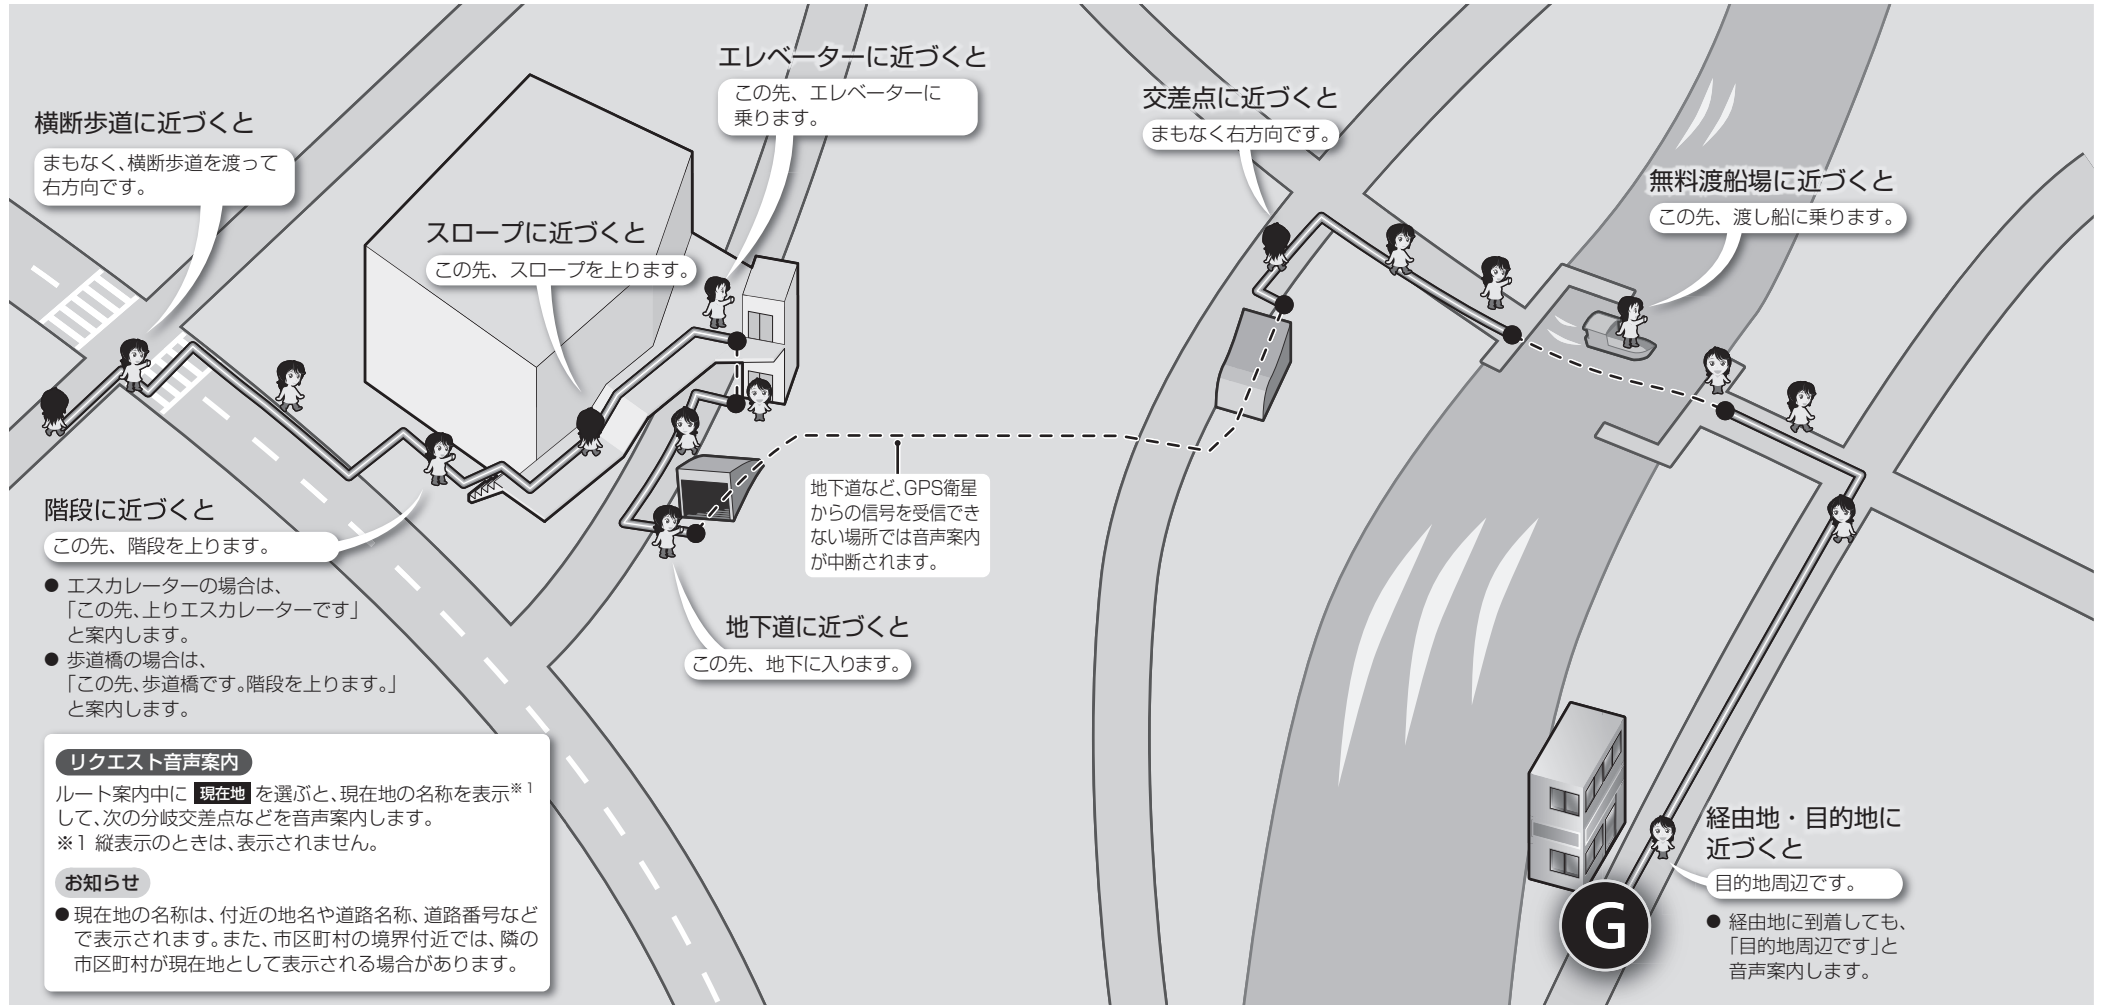

2 探索したい条件を選ぶ

- 選んだ条件で再探索されます。

ルート案内について

分岐案内表示

歩行モード時も、次の分岐点の情報 (分岐方向、階段、経由地など) がマークで表示されます。

歩行ナビ

案内ポイントマーク

歩行モード時も、分岐案内などが行われる地点にマークが表示されます。

- (赤) : 分岐方向の案内がある地点
- : 階段がある地点
- : エスカレーターがある地点
- : エレベーターがある地点
- : 歩道橋がある地点
- : スロープがある地点
- : 無料渡船がある地点

オートリルート

歩行モード時も、ルートをはずれるとオートリルートを開始します。

お知らせ

- 歩行ナビ時のオートリルートする/しないの設定ができます。(P.16)

ハートフル音声

歩行モード時も、ハートフル音声が出力されます。

ルート案内について

ルート音声案内

歩行モード時も、ルート音声案内されます。

横断歩道に近づくと
まもなく、横断歩道を渡って右方向です。

エレベーターに近づくと
この先、エレベーターに乗ります。

交差点に近づくと
まもなく右方向です。

無料渡船場に近づくと
この先、渡し船に乗ります。

スロープに近づくと
この先、スロープを上ります。

階段に近づくと
この先、階段を上ります。

地下道など、GPS衛星からの信号を受信できない場所では音声案内が中断されます。

地下道に近づくと
この先、地下に入ります。

経由地・目的地に近づくと
目的地周辺です。

リクエスト音声案内

ルート案内中に「**現在地**」を選ぶと、現在地の名称を表示^{※1}して、次の分岐交差点などを音声案内します。
※1 縦表示のときは、表示されません。

お知らせ

- 現在地の名称は、付近の地名や道路名称、道路番号などで表示されます。また、市区町村の境界付近では、隣の市区町村が現在地として表示される場合があります。