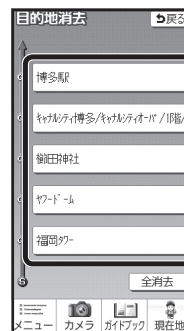

探索結果画面から確認・設定する

歩行モード時の探索結果画面の機能が強化されました。

探索結果画面について

探索条件/所要時間/消費カロリーのめやす

- 歩行者向けのルートが探索できなかったとき（目的地までの直線距離が約10 km以上のときなど）は、探索条件が「徒歩用参考ルート」となり、車用の道路で探索した歩行用の参考ルートが表示される場合があります。

シミュレーション

歩行モードでもシミュレーションができるようになりました。

目的地までの到着予想時刻と道なりの距離が表示されます。

ルートを保存ナビゲーションにルートが保存されます。

案内開始
ルート案内を開始します。

ルート変更

- 経由地・目的地の編集（右記）
- 探索条件の変更（P.8）

お知らせ

- カロリー消費の算出には、パナソニック独自の技術を使用しています。

経由地・目的地を編集する

追加する（5地点まで）

1 探索結果画面（左記）から、**ルート変更**を選ぶ

- ルート変更画面が表示されます。
- 全ルート図から**ルート変更**を選んでも、ルート変更画面を表示できます。

2 **追加**を選ぶ

3 施設を検索し、**ここに行く**を選ぶ

4 追加する区間の**設定**を選ぶ

- 経由地・目的地が追加されます。

5 **探索開始**を選ぶ

- ルート探索を開始します。

消去する

1 ルート変更画面（P.6）から、**消去**を選ぶ

2（経由地がある場合のみ）**経由地・目的地**を選ぶ

- **全消去**：ルートが消去されます。

3 **はい**を選ぶ

- 選択した経由地・目的地が消去され、ルートを再探索します。

お知らせ