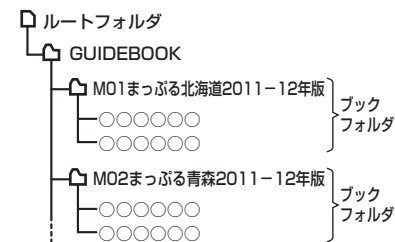

- ガイドブックデータは、パソコンを使って、ブックフォルダ単位でコピー・消去できます。

お知らせ

- ダウンロードされたガイドブックデータが保存されたSDメモリーカードを、本機に挿入したままワンセグ録画を開始すると、ガイドブックが利用できなくなります。
- 付箋を貼ったガイドブックデータを消去すると、登録した付箋ポイントが利用できなくなります。ガイドブックデータをバックアップしている場合は、SDメモリーカードに保存すると、付箋ポイントが再度利用できるようになります。

カメラで街並みの情報を見る(街並みスコープ)

- ルート案内中は、ルート案内が表示されるようになりました。
- 距離の調整範囲(遠く/近く)が6段階になりました。

ルート案内中の街並みスコープ

街並みの映像を確認しながら、歩行用ナビゲーションとして使用できます。

方角

電子コンパスの情報をもとに、方角を表示します。

- 方角が正しく表示されないときは、**</>**で調整してください。

分岐案内表示

次の分岐点の情報(分岐方向、階段、経由地など)をマークで表示します。

GPS受信中に表示

目的地・経由地マーク

残距離表示と到着予想時刻

目的地までの距離と到着予想時刻を表示します。

進行方向表示

進む方向を表示します。

- ルートからはずれた場合、表示されません。