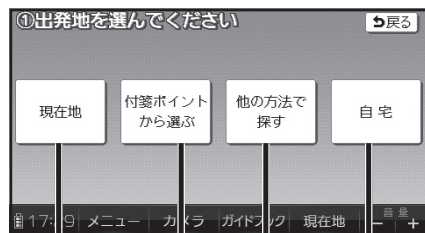

4 完了を選ぶ

おすすめの施設をジャンルで探す

「周辺スポット検索」が「寄り道コンシェルジュ」から行うように変更されました。

準備
● 地図画面を縦表示に切り換え、タッチキー表示をOFFにしてください。(横表示では「寄り道コンシェルジュ」は表示されません。)

1 地図画面から、寄り道コンシェルジュを選ぶ

● 現在地またはカーソル位置を含む県が収録されたガイドブックが表示されます。

2 ガイドブックから分類を選ぶ

● 地図画面下に施設の概要が表示されます。

施設概要表示

ガイドブック

旅行プランを立てる

- 自宅を出発地にして旅行プランを立てる際の操作性が向上しました。
- 経由地の設定・ルート保存の手順が一部変更になりました。

1 ガイドブックメニューから、**旅行プランを立てる**を選ぶ

2 **次へ**を選ぶ

3 出発地を選ぶ