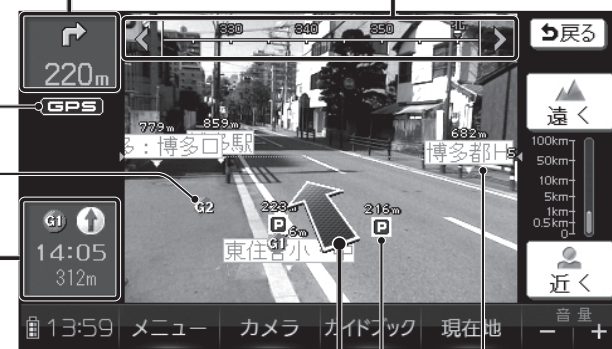

- ルート案内中は、ルート案内が表示されるようになりました。
- 距離の調整範囲(遠く/近く)が6段階になりました。

ルート案内中の街並みスコープ

街並みの映像を確認しながら、歩行用ナビゲーションとして使用できます。

方角

電子コンパスの情報をもとに、方角を表示します。

- 方角が正しく表示されないときは、**</>**で調整してください。

分岐案内表示

次の分岐点の情報(分岐方向、階段、経由地など)をマークで表示します。

GPS受信中に表示

目的地・経由地マーク

残距離表示と到着予想時刻

目的地までの距離と到着予想時刻を表示します。

進行方向表示

進む方向を表示します。

- ルートからはずれた場合、表示されません。

ランドマーク

施設名・地形名

ガイドブック

カメラ

利用に応じた設定に変える

歩行ナビ時のルート探索・案内の設定(おでかけウォーク設定)

歩行モード時のルート探索・案内について、詳細に設定ができるようになりました。

1 設定メニューから、**ナビ設定**を選ぶ

2 おでかけウォーク設定の、**変更する**を選ぶ