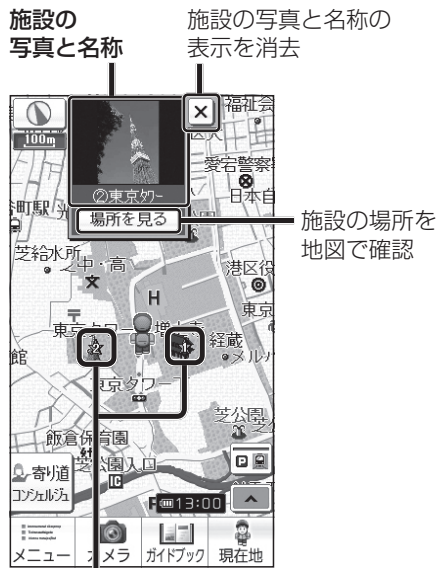

音声方向案内

曲がる方向を8方向で案内します。

- 分岐方向をわかりやすくするために、案内のしかたが変わる場合があります。
例: Y字に分岐して、緩く右に曲がる場合、「直進方向」または「左方向」と案内します。

案内ルートの表示について

- 屋根がある道を通るルートは、他のルートとは色が異なります。
- 地下道を通るルートは、点線で表示されます。
- 無料渡船を利用するルートは、他のルート色にある縁どりがありません。

旅先でガイドブックを利用する (寄り道コンシェルジュ)

新機能「寄り道コンシェルジュ」

旅先の知らない場所でも本機がおすすめの施設を自動的に案内してくれます。「気づかなかった隠れた名店を思いがけず発見できるかも」など、旅の楽しみがさらに広がります。

おすすめの施設を表示する (おまかせ案内)

ガイドブックに収録されているおすすめの施設を現在地から近い順に3件まで自動で表示します。旅の途中で、寄り道したくなるようなおすすめの施設を確認できます。

準備 ● おまかせ案内 (P.13) を「する」にしてください。

周辺におすすめの施設がある場合、現在地画面に自動で表示されます

おすすめの施設のマーク (☆☆) 地図モード画面でも表示されます。
● カーソルを合わせると施設の写真と名称を表示

- お知らせ**
- おすすめの施設が2件以上ある場合、約5秒ごとに施設情報が切り替わります。
 - 表示させる施設のジャンルを指定できます。→P.13
 - おすすめの施設を表示したあと、約200 m以上移動していない場合、施設は更新されません。
 - 車モード時は、表示されません。
 - 現在地付近にない施設が表示されることがありますが、GPS受信後約1分間で施設が更新されます。(お買い上げ時は現在の位置と異なる施設が表示される場合があります。)
 - SDメモリーカードにダウンロードしたガイドブックが保存されているときは、ワンセグ録画を開始すると、おまかせ案内が中断されます。

寄り道コンシェルジュの施設詳細画面

おまかせ案内で表示された施設の写真 (左記) または施設概要表示の写真 (P.13) にタッチすると表示されます。縦表示で写真をタッチすると縦向き、横表示で写真をタッチすると横向きで表示されます。

写真を全画面で表示
次の施設を表示※1
前の施設を表示※1
行き先に設定
付箋ポイントの編集
経路地に設定

※1 施設概要表示 (P.13) をタッチして施設詳細画面を表示させた場合のみ