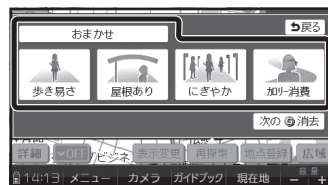

- ルート探索を開始します。

探索結果画面から確認・設定する

探索条件を変更する

ルート変更画面 (P.6) から、**探索条件を選び**、**探索開始**を選ぶ

- 設定した条件でルート探索されます。
- 探索条件を変更しても、同じルートになる場合があります。

探索条件について

通常はおでかけウォーク設定 (P.16) の初期探索条件で設定した条件で探索されます。

- **おまかせ:** 時間や距離、道路勾配を考慮して、最も標準的なルートを探します。
- **歩き易さ:** 上り坂や上り階段などの勾配のある所をできる限り避け、エレベーターやエスカレーターの使用を優先させたルートを探します。
- **屋根あり:** 屋根がある道を優先して通るルートを探します。
- **にぎやか:** 商店街や地下街など人通りの多そうな道を優先して通るルートを探します。
- **カロリー消費:** 少し遠回りしたり、階段や上り勾配などのカロリーを消費する道を優先して通るルートを探します。

お知らせ

- 屋根ありで探索しても、屋根がある道を全く通らないルートを探する場合があります。

再探索する

探索条件を変更して再探索する

準備

- タッチキー表示をONにしてください。

1 ルート案内中に、**再探索**を選ぶ

- 再探索メニューが表示されます。

2 探索したい条件を選ぶ

- 選んだ条件で再探索されます。

ルート案内について

分岐案内表示

歩行モード時も、次の分岐点の情報 (分岐方向、階段、経由地など) がマークで表示されます。

歩行ナビ

案内ポイントマーク

歩行モード時も、分岐案内などが行われる地点にマークが表示されます。

- (赤) : 分岐方向の案内がある地点
- : 階段がある地点
- : エスカレーターがある地点
- : エレベーターがある地点
- : 歩道橋がある地点
- : スロープがある地点
- : 無料渡船がある地点

オートリルート

歩行モード時も、ルートをはずれるとオートリルートを開始します。

お知らせ

- 歩行ナビ時のオートリルートする/しないの設定ができます。(P.16)

ハートフル音声

歩行モード時も、ハートフル音声が出力されます。