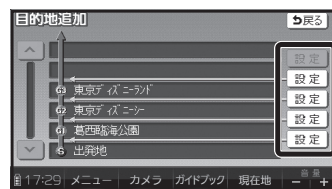

目的地までの到着予想時刻と道なりの距離が表示されます。

ルートを保存ナビゲーションにルートが保存されます。

案内開始
ルート案内を開始します。

ルート変更

- 経由地・目的地の編集（右記）
- 探索条件の変更（P.8）

お知らせ

- カロリー消費の算出には、パナソニック独自の技術を使用しています。

経由地・目的地を編集する

追加する（5地点まで）

1 探索結果画面（左記）から、**ルート変更**を選ぶ

- ルート変更画面が表示されます。
- 全ルート図から**ルート変更**を選んでも、ルート変更画面を表示できます。

2 **追加**を選ぶ

3 施設を検索し、**ここに行く**を選ぶ

4 追加する区間の**設定**を選ぶ

- 経由地・目的地が追加されます。

5 **探索開始**を選ぶ