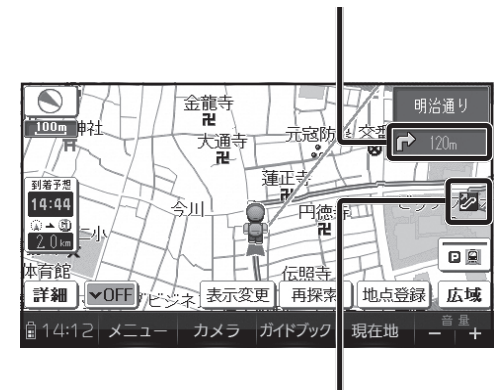

お知らせ

- 屋根ありで探索しても、屋根がある道を全く通らないルートを探する場合があります。

再探索する

探索条件を変更して再探索する

準備

- タッチキー表示をONにしてください。

1 ルート案内中に、**再探索**を選ぶ

- 再探索メニューが表示されます。

2 探索したい条件を選ぶ

- 選んだ条件で再探索されます。

ルート案内について

分岐案内表示

歩行モード時も、次の分岐点の情報 (分岐方向、階段、経由地など) がマークで表示されます。

歩行ナビ

案内ポイントマーク

歩行モード時も、分岐案内などが行われる地点にマークが表示されます。

- (赤) : 分岐方向の案内がある地点
- : 階段がある地点
- : エスカレーターがある地点
- : エレベーターがある地点
- : 歩道橋がある地点
- : スロープがある地点
- : 無料渡船がある地点

オートリルート

歩行モード時も、ルートをはずれるとオートリルートを開始します。

お知らせ

- 歩行ナビ時のオートリルートする/しないの設定ができます。(P.16)

ハートフル音声

歩行モード時も、ハートフル音声が出力されます。

ルート案内について

ルート音声案内

歩行モード時も、ルート音声案内されます。

横断歩道に近づくと
まもなく、横断歩道を渡って右方向です。

エレベーターに近づくと
この先、エレベーターに乗ります。

交差点に近づくと
まもなく右方向です。

無料渡船場に近づくと
この先、渡し船に乗ります。

スロープに近づくと
この先、スロープを上ります。