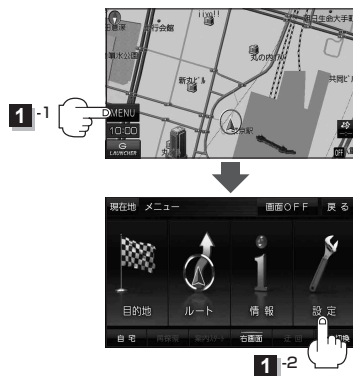

バージョンを確認する

1 MENU をタッチし、設定 をタッチする。

：メニュー画面が表示されます。

2 次へ をタッチし、バージョン情報 をタッチする。

：バージョン情報画面が表示されます。