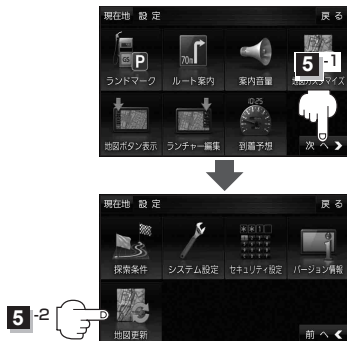

6 はい をタッチする。

: アプリケーションのバージョンアップを開始します。
※アプリケーションのバージョンアップは約3分で
終了します。

お願い

バージョンアップ中は車のキースイッチをOFFにしたり、モニターを開けて年度更新版地図SDHCメモリーカードを取り出したりしないでください。

ナビゲーション本体が故障しますので、絶対にしないでください。

7 再起動 をタッチする。

: ナビゲーションが再起動します。