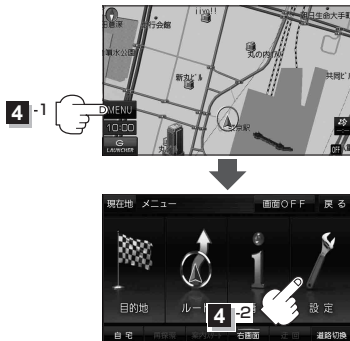

## 2 DISPLAY - OPEN をタッチする。

: モニターが開きます。

## 3 年度更新版地図SDHCメモリーカードを挿入する。

※年度更新版地図SDHCメモリーカードはラベル面を上にして「カチッ」と音がするまで差し込んでください。

※挿入すると、自動的にモニターが閉じます。

年度更新版地図SDHCメモリーカード

## 4 MENU をタッチし、設定 をタッチする。

: メニュー画面が表示されます。