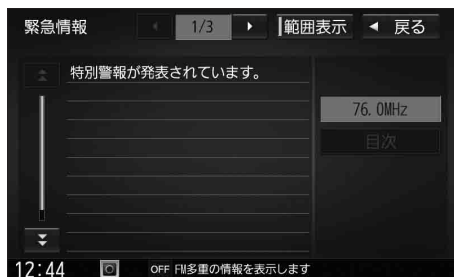

「VICS WIDE」を利用する(続き)

緊急情報(特別警報)表示

地図画面を表示中に受信するとただちに表示されます。

終了 を選ぶと、緊急情報画面が消去され、地図画面に戻ります。

地図画面で情報バーの **緊急情報放送中** を選ぶと、緊急情報画面(詳細情報)が表示されます。

- ◀ ▶ : ページ切換
- ⏴ ⏵ : 行を送る/戻す
- 走行中に見ることはできません。
- 情報自体の提供が無い場合は表示されません。

気象・災害情報表示

気象(1時間あたり50 mm以上の大雨などの)情報を受信すると、地図にVICSマークが表示され、対象となる範囲が表示されます。

対象となる範囲

VICSマーク(例:大雨)

タッチすると、詳細情報を表示します。