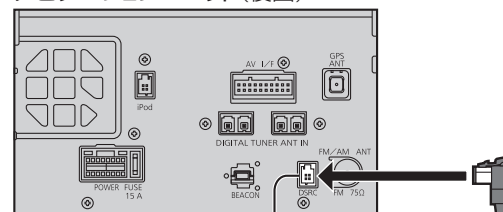

DSRC 車載器と接続する

- 接続する機器の説明書も、よくお読みください。
- 推奨品以外はご使用になれない場合がありますので、お買い上げの販売店にご相談ください。

S300

ナビゲーションユニット(後面)

DSRC車載器接続端子(DSRC)