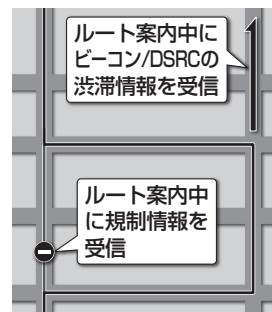

DSRCの割り込み情報を見る

1 設定メニューから**VICS/DSRC**を選ぶ

2 VICS呼出・設定画面から**DSRC割り込み情報**を選ぶ

- V / A : ページ切換
- 停止 : 音声情報の停止
- 再生 : 音声情報の再生

お知らせ

● 割り込み表示されなかった情報も、左記の画面から見るすることができます。

VICS経路探索について

VICS経路探索時、DSRCからのVICS情報も考慮されるようになりました。

DSRCからの、県境を越える広域な渋滞・規制情報を考慮したルート探索ができます。

(走行する道路により、情報の提供範囲は異なります。)

■ ルート探索時

FM-VICSの規制情報(通行止など)をもとに、規制の場所を避けたルートを探します。

(FM-VICSの渋滞情報は考慮されません。)

- 別売のVICSビーコンユニットを接続すると、ビーコンの渋滞情報や規制情報をもとに、渋滞/規制の場所を避けたルートを探します。
- 別売のDSRC車載器を接続すると、DSRCの渋滞情報や規制情報をもとに、渋滞/規制の場所を避けたルートを探します。
- ビーコンやDSRCの渋滞情報をもとにVICS経路探索する/しないの設定ができます。(VICS/DSRC探索→P.9)

■ ルート案内中(スイテルート案内)

FM-VICSの規制情報を受信すると、規制を考慮したルートに変更します。

(FM-VICSの渋滞情報は考慮されません。)

- 別売のVICSビーコンユニットを接続すると、ビーコンの渋滞情報や規制情報をもとに、渋滞/規制の場所を避けたルートを探します。(DRGS*)
- 別売のDSRC車載器を接続すると、DSRCの渋滞情報や規制情報をもとに、渋滞/規制の場所を避けたルートを探します。(DRGS*)
- 実際の道路状況によっては、早く着くとは限りません。
- ビーコンやDSRCの渋滞情報をもとにVICS経路探索する/しないの設定ができます。(VICS/DSRC探索→P.9)

※1 DRGS: ダイナミックルートガイダンスシステム

DSRC 車載器のETC機能を利用する

DSRC車載器からの情報に連動して、ナビゲーションから料金案内や、料金所で支払った料金の履歴を見ることができます。

- ETC車載器は接続できません。
- ETCカードまたはETC一体型クレジットカードをご使用ください。それ以外のカードを入れると、「カードが読めません」と音声案内されます。
- DSRC車載器接続時は、カードを入れると地図画面に**ETC**と表示されます。
- ETC拡大図表示を「する」に設定してください。