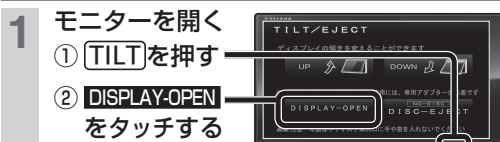

 実行しなければならない内容です。

警告

-  運転者は走行中に操作したり、画像や表示を注視しない
交通事故やけがの原因となります。
必ず安全な場所に停車し、サイドブレーキを引いた状態でご使用ください。

メモリーカードは、乳幼児の手の届くところに置かない
誤って、飲み込むおそれがあります。
万一飲み込んだと思われるときは、すぐに医師にご相談ください。

-  ルート案内中でも、常に、実際の交通規制に従う
交通事故の原因となります。

バージョンアップのしかた

- 年度更新版地図SDHCメモリーカードは、ロックしないでください。

AS300 LS710 LS810 R300
R330 R500 S300 S310

- ナビゲーションが再起動します。オープニング画面表示後に再び再起動し、バージョンアップが完了します。

お知らせ

- 正常に動作しない場合は、お買い上げの販売店にご相談ください。

バージョンを確認する

2 バージョンを確認する