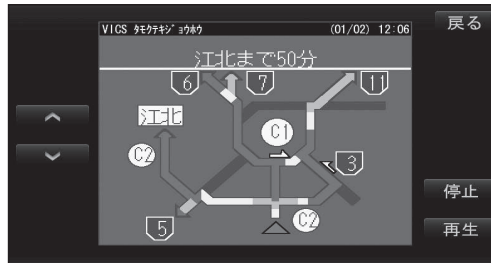

DSRCの割り込み情報を見る

1 設定メニューから**VICS/DSRC**を選ぶ

2 VICS呼出・設定画面から**DSRC割り込み情報**を選ぶ

- V / A : ページ切換
- 停止 : 音声情報の停止
- 再生 : 音声情報の再生

お知らせ

● 割り込み表示されなかった情報も、左記の画面から見るすることができます。

VICS経路探索について

VICS経路探索時、DSRCからのVICS情報も考慮されるようになりました。

DSRCからの、県境を越える広域な渋滞・規制情報を考慮したルート探索ができます。

(走行する道路により、情報の提供範囲は異なります。)