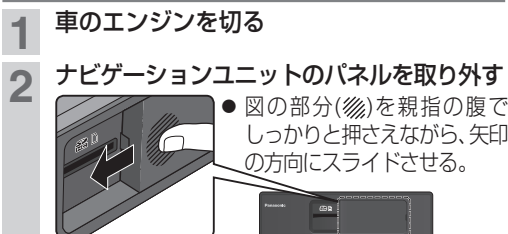

 実行しなければならない内容です。

警告

-  運転者は走行中に操作したり、画像や表示を注視しない
交通事故やけがの原因となります。
必ず安全な場所に停車し、サイドブレーキを引いた状態でご使用ください。

メモリーカードは、乳幼児の手の届くところに置かない
誤って、飲み込むおそれがあります。
万一飲み込んだと思われるときは、すぐに医師にご相談ください。

-  ルート案内中でも、常に、実際の交通規制に従う
交通事故の原因となります。

バージョンアップのしかた

- 年度更新版地図SDHCメモリーカードは、ロックしないでください。

AS300 LS710 LS810 R300
R330 R500 S300 S310

- ナビゲーションが再起動します。オープニング画面表示後に再び再起動し、バージョンアップが完了します。

お知らせ

- 正常に動作しない場合は、お買い上げの販売店にご相談ください。

バージョンを確認する

2 バージョンを確認する

- 「V 16.05. **」と表示されていることを確認してください。(* 印には数字が入ります。)

Z500 ZU500 ZU510

- 取り外しにくいときは
- 手指の脂や汗を取り除いてください。
- すべり止め付きの手袋をご使用ください。

DSRC 車載器と接続する

- 接続する機器の説明書も、よくお読みください。
- 推奨品以外はご使用になれない場合がありますので、お買い上げの販売店にご相談ください。