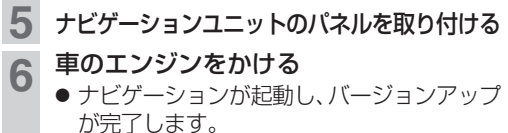

バージョンアップのしかた

- 年度更新版地図SDHCメモリーカードは、ロックしないでください。

AS300 LS710 LS810 R300
R330 R500 S300 S310

- ナビゲーションが再起動します。オープニング画面表示後に再び再起動し、バージョンアップが完了します。

お知らせ

- 正常に動作しない場合は、お買い上げの販売店にご相談ください。

バージョンを確認する

2 バージョンを確認する

- 「V 16.05. **」と表示されていることを確認してください。(* 印には数字が入ります。)

Z500 ZU500 ZU510

- 取り外しにくいときは
- 手指の脂や汗を取り除いてください。
- すべり止め付きの手袋をご使用ください。

DSRC 車載器と接続する

- 接続する機器の説明書も、よくお読みください。
- 推奨品以外はご使用になれない場合がありますので、お買い上げの販売店にご相談ください。

S300

ナビゲーションユニット(後面)

DSRC車載器接続端子(DSRC)

別売 DSRC車載器 (CY-DSR110D)

Z500 ZU500

別売 DSRC車載器 (CY-DSR110D)

別売 DSRC車載器・カーナビゲーション接続コード(CA-DC10D)

ナビゲーションユニット(後面)

DSRC車載器接続端子(DSRC)

お知らせ

- DSRC車載器をナビゲーションに接続すると、DSRC車載器側の機能が一部制限されます。
  - ・DSRC車載器の一部のボタンは操作できません。
  - ・DSRC車載器からの音声案内は行いません。
- ナビゲーションから音声または画面表示で案内されます。ただし、下記のようなときは、DSRC車載器から音声案内されます。
  - ・ETCカードを入れたままエンジンをかけた(ACCをONにした)とき
  - ・ETCカードを入れたままエンジンを切った(ACCをOFFにした)とき

取り付け・配線を確認する

2 情報/ または 情報 を選ぶ

- 情報/ ここいこメニューまたは情報メニューが表示されます。

3 拡張ユニットを選ぶ

4 DSRCユニットの接続を確認する

DSRCの受信について

下記のような状況では、受信できない場合や、誤って受信してしまう場合があります。

- 大型車と並走
- 高速高架道路の下(高速高架下の一般道を走行している場合に、高速道路のDSRCを受信してしまう場合があります。)
- 雪などの悪天候
- フロントガラスの汚れ

お知らせ

- 赤外線反射ガラスまたは電波不透過ガラス装着車両では、DSRCの受信ができないことがあります。取り付けの際は販売店にご相談ください。