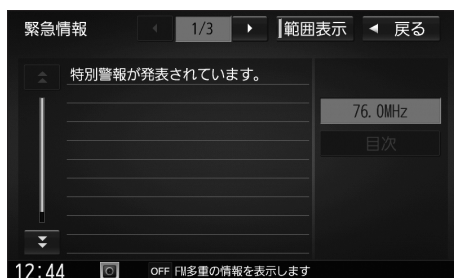

緊急情報 (特別警報)表示

地図画面を表示中に受信するとただちに表示されます。

終了 を選ぶと、緊急情報画面が消去され、地図画面に戻ります。

地図画面で情報バーの **緊急情報放送中** を選ぶと、緊急情報画面(詳細情報)が表示されます。

- ◀ ▶ : ページ切換
- ⏴ ⏵ : 行を送る / 戻す
- 走行中に見ることはできません。
- 情報自体の提供が無い場合は表示されません。

気象・災害情報表示

気象(1時間あたり50 mm以上の大雨などの)情報を受信すると、地図にVICSマークが表示され、対象となる範囲が表示されます。

対象となる範囲

VICSマーク (例: 大雨)

タッチすると、詳細情報を表示します。