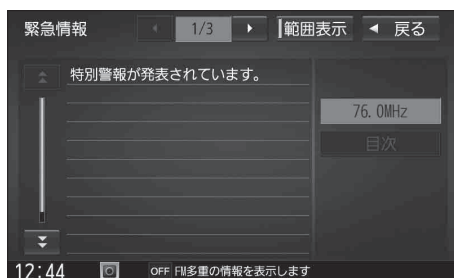

緊急情報(特別警報)表示

地図画面を表示中に受信するとただちに表示されます。

終了 を選ぶと、緊急情報画面が消去され、地図画面に戻ります。

地図画面で情報バーの **緊急情報放送中** を選ぶと、緊急情報画面(詳細情報)が表示されます。

- ◀ ▶ : ページ切換
- ⏴ ⏵ : 行を送る / 戻す
- 走行中に見ることはできません。
- 情報自体の提供が無い場合は表示されません。

気象・災害情報表示

気象(1時間あたり50 mm以上の大雨などの)情報を受信すると、地図にVICSマークが表示され、対象となる範囲が表示されます。

対象となる範囲

VICSマーク(例:大雨)

タッチすると、詳細情報を表示します。