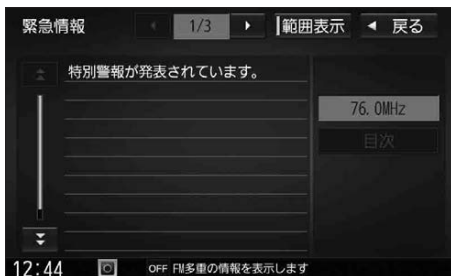

緊急情報(特別警報)表示

地図画面を表示中に受信するとただちに表示されます。

終了 を選ぶと、緊急情報画面が消去され、地図画面に戻ります。

地図画面で情報バーの **緊急情報放送中** を選ぶと、緊急情報画面(詳細情報)が表示されます。

- ◀ ▶ : ページ切換
- ⏴ ⏵ : 行を送る / 戻す
- 走行中に見ることはできません。
- 情報自体の提供が無い場合は表示されません。

気象・災害情報表示

気象(1時間あたり50 mm以上の大雨などの)情報を受信すると、地図にVICSマークが表示され、対象となる範囲が表示されます。

対象となる範囲

VICSマーク(例:大雨)

タッチすると、詳細情報を表示します。