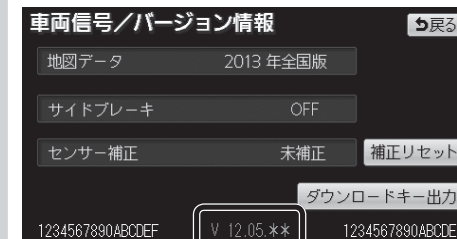

バージョンを確認する

車両信号/バージョン情報画面から、バージョンを確認する

- ●「V. 12.05.*」と表示されていることを確認してください。
  (*印には数字が入ります。)