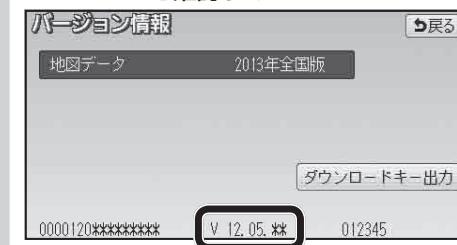

- バージョンアップが完了し、更新された地図
をご使用になれます。

お知らせ

- 正常に動作しない場合は、お客様ご相談センター
にご相談ください。

バージョンを確認する

車両信号/バージョン情報画面から、
バージョンを確認する

(例: CN-SG510D)

- 「V 12.05.**」と表示されていることを
確認してください。
(*印には英数字が入ります。)

CN-MH01L

1 ACアダプター/シガーライターコード*1 /USB接続ケーブルを接続している場合 は取り外し、ナビゲーションの電源を切る

2 電池パックを取り外し、 ナビゲーションに地図カード (更新済み地図microSDHCカード) を挿入する

3 電池パックを取り付けて、 電池ふたを閉める

4 ACアダプター/シガーライターコード*1 を接続し、電源を入れる

5 **開始する**を選ぶ

- バージョンアップを開始します。

6 **再起動**を選ぶ

- バージョンアップが完了し、更新された地図
をご使用になれます。

お知らせ

- 正常に動作しない場合は、お客様ご相談センター
にご相談ください。

※ 1 別売の車載キットに付属。

バージョンを確認する

バージョン情報画面から、
バージョンを確認する

- 「V 12.05.**」と表示されていることを
確認してください。
(*印には数字が入ります。)