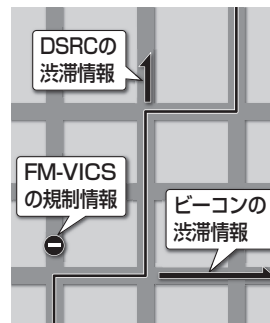

● 割り込み表示

高速道路上のITSスポットではドライブ中の注意を促すため、落下物情報、渋滞末尾情報、前方静止画像情報を案内します。

落下物情報

渋滞末尾情報

前方静止画像情報

- 停止 : 音声情報の停止
- 再生 : 音声情報の再生
- 戻り : ページ送り
- 表示消 : 表示の消去

お知らせ

- 「自動割り込みの表示時間」の設定に関わらず、音声情報再生中は、割り込み表示は消去されません。

DSRCの割り込み情報を見る

- 1 設定メニューから**VICS**を選ぶ
- 2 **VICS呼出・設定画面**から**DSRC 割り込み情報**を選ぶ

- 戻り : ページ切替
- 停止 : 音声情報の停止
- 再生 : 音声情報の再生

お知らせ

- 割り込み表示されなかった情報も、上記の画面から見るすることができます。

VICS経路探索について

VICS経路探索時、DSRCからのVICS情報も考慮されるようになりました。DSRCからの、県境を越える広域な渋滞・規制情報を考慮したルート探索ができます。(走行する道路により、情報の提供範囲は異なります。)

■ ルート探索時

FM-VICSの規制情報(通行止など)をもとに、規制の場所を避けたルートを探します。

(FM-VICSの渋滞情報は考慮されません。)

- 別売のVICSビーコンユニットを接続すると、ビーコンの渋滞情報や規制情報をもとに、渋滞/規制の場所を避けたルートを探します。
- 別売のDSRC車載器を接続すると、DSRCの渋滞情報や規制情報をもとに、渋滞/規制の場所を避けたルートを探します。
- ビーコンやDSRCの渋滞情報をもとにVICS経路探索する/しないの設定ができます。(VICS/DSRC探索→P.10)

■ ルート案内中(スイテルート案内)

FM-VICSの規制情報を受信すると、規制を考慮したルートに変更します。(FM-VICSの渋滞情報は考慮されません。)

- 別売のVICSビーコンユニットを接続すると、ビーコンの渋滞情報や規制情報をもとに、渋滞/規制の場所を避けたルートを探します。(DRGS^{※1})
- 別売のDSRC車載器を接続すると、DSRCの渋滞情報や規制情報をもとに、渋滞/規制の場所を避けたルートを探します。(DRGS^{※1})
- 実際の道路状況によっては、早く着くとは限りません。
- ビーコンやDSRCの渋滞情報をもとにVICS経路探索する/しないの設定ができます。(VICS/DSRC探索→P.10)