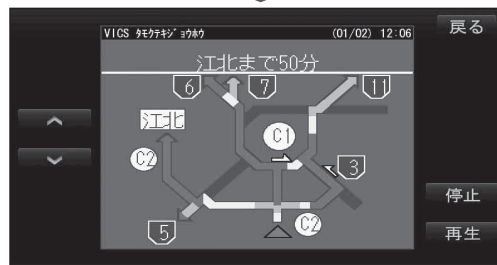

- 新しい情報が受信されないと、約30分後にVICS情報は消去されますが、DSRCのVICS情報は、一部消去されない場合があります。
- 優先情報・一般情報を割り込み表示する/しないの設定ができます。(→P.10)

画像・音声情報のVICS情報を受信すると

地図画面に、自動的に一定時間(5~30秒間)割り込み表示されます。

音声情報がある場合は、音声情報が再生されます。

- 表示中の画面(拡大図表示など)によって、割り込み表示や音声情報再生を中断したり、表示しない場合があります。

● 割り込み表示

高速道路上のITSスポットではドライブ中の注意を促すため、落下物情報、渋滞末尾情報、前方静止画像情報を案内します。

落下物情報

渋滞末尾情報

前方静止画像情報

- 停止 : 音声情報の停止
- 再生 : 音声情報の再生
- 戻り : ページ送り
- 表示消 : 表示の消去

お知らせ

- 「自動割り込みの表示時間」の設定に関わらず、音声情報再生中は、割り込み表示は消去されません。

DSRCの割り込み情報を見る

- 1 設定メニューから**VICS**を選ぶ
- 2 **VICS呼出・設定画面**から**DSRC 割り込み情報**を選ぶ

- 戻り : ページ切替
- 停止 : 音声情報の停止
- 再生 : 音声情報の再生

お知らせ

- 割り込み表示されなかった情報も、上記の画面から見るすることができます。

VICS経路探索について

VICS経路探索時、DSRCからのVICS情報も考慮されるようになりました。DSRCからの、県境を越える広域な渋滞・規制情報を考慮したルート探索ができます。(走行する道路により、情報の提供範囲は異なります。)

■ ルート探索時

FM-VICSの規制情報(通行止など)をもとに、規制の場所を避けたルートを探します。

(FM-VICSの渋滞情報は考慮されません。)

- 別売のVICSビーコンユニットを接続すると、ビーコンの渋滞情報や規制情報をもとに、渋滞/規制の場所を避けたルートを探します。
- 別売のDSRC車載器を接続すると、DSRCの渋滞情報や規制情報をもとに、渋滞/規制の場所を避けたルートを探します。
- ビーコンやDSRCの渋滞情報をもとにVICS経路探索する/しないの設定ができます。(VICS/DSRC探索→P.10)