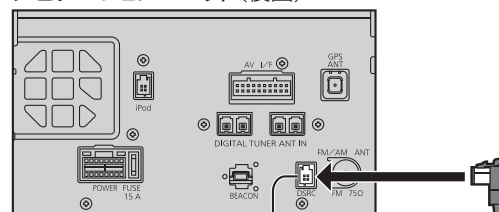

3 地図カード
(更新済みの地図SDHCメモリーカード)
を挿入する

4 **TILT**を押す
● モニターが閉まり、再起動します。

5 **開始する**を選ぶ
● バージョンアップを開始します。

6 **再起動**を選ぶ
● バージョンアップが完了し、更新された地図
をご使用になれます。

お知らせ

- 正常に動作しない場合は、お客様ご相談センター
にご相談ください。

バージョンを確認する

拡張ユニット情報画面から、
バージョンを確認する

- 「V 12.05. **」と表示されていることを
確認してください。
(*印には数字が入ります。)

DSRC 車載器と接続する

- 接続する機器の説明書も、よくお読みください。
- 推奨品以外はご使用になれない場合があります
ので、お買い上げの販売店にご相談ください。

ナビゲーションユニット(後面)

DSRC車載器接続端子(DSRC)

別売 DSRC車載器
(CY-DSR110D)

お知らせ

- DSRC車載器をナビゲーションに接続すると、
DSRC車載器側の機能が一部制限されます。
・DSRC車載器の一部のボタンは操作できません。
・DSRC車載器からの音声案内は行いません。
- ナビゲーションから音声または画面表示で案内
されます。ただし、下記のようなときは、DSRC
車載器から音声案内されます。
・ETCカードを入れたままエンジンをかけた
(ACCをONにした)とき
・ETCカードを入れたままエンジンを切った
(ACCをOFFにした)とき