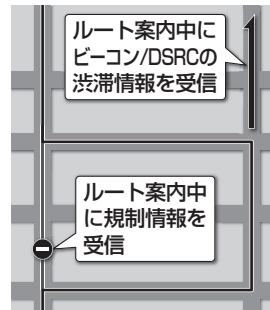

DSRCの割り込み情報を見る

- 1 設定メニューから**VICS**を選ぶ
- 2 **VICS呼出・設定画面**から**DSRC 割り込み情報**を選ぶ

- 戻り : ページ切替
- 停止 : 音声情報の停止
- 再生 : 音声情報の再生

お知らせ

- 割り込み表示されなかった情報も、上記の画面から見るすることができます。

VICS経路探索について

VICS経路探索時、DSRCからのVICS情報も考慮されるようになりました。DSRCからの、県境を越える広域な渋滞・規制情報を考慮したルート探索ができます。(走行する道路により、情報の提供範囲は異なります。)

■ ルート探索時

FM-VICSの規制情報(通行止など)をもとに、規制の場所を避けたルートを探します。

(FM-VICSの渋滞情報は考慮されません。)

- 別売のVICSビーコンユニットを接続すると、ビーコンの渋滞情報や規制情報をもとに、渋滞/規制の場所を避けたルートを探します。
- 別売のDSRC車載器を接続すると、DSRCの渋滞情報や規制情報をもとに、渋滞/規制の場所を避けたルートを探します。
- ビーコンやDSRCの渋滞情報をもとにVICS経路探索する/しないの設定ができます。(VICS/DSRC探索→P.10)

■ ルート案内中(スイテルート案内)

FM-VICSの規制情報を受信すると、規制を考慮したルートに変更します。(FM-VICSの渋滞情報は考慮されません。)

- 別売のVICSビーコンユニットを接続すると、ビーコンの渋滞情報や規制情報をもとに、渋滞/規制の場所を避けたルートを探します。(DRGS^{※1})
- 別売のDSRC車載器を接続すると、DSRCの渋滞情報や規制情報をもとに、渋滞/規制の場所を避けたルートを探します。(DRGS^{※1})
- 実際の道路状況によっては、早く着くとは限りません。
- ビーコンやDSRCの渋滞情報をもとにVICS経路探索する/しないの設定ができます。(VICS/DSRC探索→P.10)

※1 DRGS: ダイナミックルートガイダンスシステム

DSRC車載器のETC機能を利用する

DSRC車載器からの情報に連動して、ナビゲーションから料金案内や、料金所で支払った料金の履歴を見ることができます。

- ETC車載器は接続できません。
- ETCカードまたはETC一体型クレジットカードをご使用ください。それ以外のカードを入れると、「カードが読めません」と音声案内されます。
- DSRC車載器接続時は、カードを入れると地図画面に**ETC**と表示されます。
- ETC拡大図表示を「する」に設定してください。