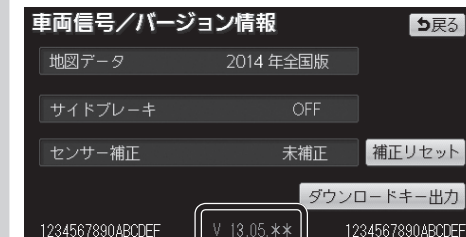

バージョンアップのしかた

PCアプリケーション「ダウンロード工房」で、更新地図データをダウンロードしてください。ダウンロード方法についての詳細は、PCアプリケーション「ダウンロード工房」の説明書をご覧ください。(アプリケーションをインストールするとご覧いただけます。)

シガーライターコードまたはACアダプターを必ず接続してバージョンアップを行ってください。途中で内蔵電池が切れると、正常にバージョンアップできず、故障の原因になります。

- シガーライターコードまたはACアダプターを接続していても、電池残量が少ない場合バージョンアップが開始されません。しばらく充電してからバージョンアップを行ってください。

1 ナビゲーションに地図カード(更新済みの地図microSDHCカード)を挿入し、電源を入れる

2 「開始する」を選ぶ

- バージョンアップを開始します。

3 「再起動」を選ぶ

- バージョンアップが完了し、更新された地図をご使用になれます。

お知らせ

- 正常に動作しない場合は、お客様ご相談センターにご相談ください。

バージョンを確認する

車両信号/バージョン情報画面から、バージョンを確認する

- 「V 13.05.**」と表示されていることを確認してください。(*印には数字が入ります。)

ジャンル一覧

周辺ジャンル一覧表

ジャンル	企業名・小分類	
食べる・飲む	食事全て	
	レストラン	
	ファミリーレストラン	
	ファストフード	
	うどん・そば	
	すし	
	ラーメン	
	カレー・パスタ	
	とんかつ	
	焼肉・ホルモン	
	お好み焼	
	フランス料理	
	イタリア料理	
	割ぼう・懐石	
	和食	
	洋食	
	中華	
	持ち帰り弁当	
	喫茶店	
	買う・借りる	店全て
		コンビニエンスストア全て
		ココストア
		サークルK
サンクス		
スーパー		
スリーエフ		
セイコーマート		
セーブオン		
セブンイレブン		
デイリーヤマザキ		
ファミリーマート		
ポプラ		
ミニストップ		
ヤマザキショップ		
ローソン		
ローソンストア100		
スーパー・		
ディスカウント店		
デパート		
ショッピングモール		
アウトレットモール		
ホームセンター		
CD・ビデオレンタル		
レンタルショップ		
リサイクルショップ		
ケーキ・菓子・パン		
酒		
米		
花		
日用雑貨		