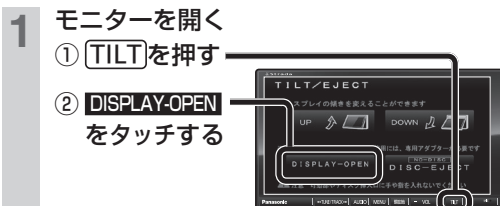

## バージョンアップのしかた

PCアプリケーション「ダウンロード工房」で、更新地図データをダウンロードしてください。  
ダウンロード方法についての詳細は、PCアプリケーション「ダウンロード工房」の説明書をご覧ください。  
(アプリケーションをインストールするとご覧いただけます。)

CN-LS710D CN-LS810D  
CN-S300D/WD CN-S310D/WD

- ナビゲーションが再起動します。オープニング画面表示後に再び再起動し、バージョンアップが完了します。