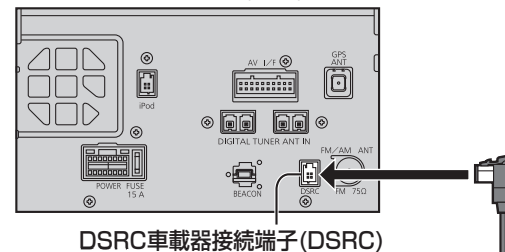

DSRC 車載器と接続する

- 接続する機器の説明書も、よくお読みください。
- 推奨品以外はご使用になれない場合がありますので、お買い上げの販売店にご相談ください。

CN-S300D/WD

ナビゲーションユニット(後面)

CN-Z500D