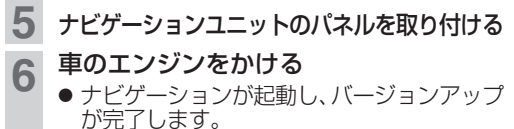

### バージョンを確認する

拡張ユニット情報画面から、バージョンを確認する

- 「V 13.05. \*\*」と表示されていることを確認してください。( \*印には数字が入ります。)

CN-Z500D

■ 取り外しにくいときは

- 手指の脂や汗を取り除いてください。
- すべり止め付きの手袋をご使用ください。