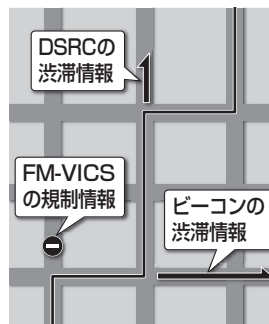

## DSRCの割り込み情報を見る

1 設定メニューから**VICS**を選ぶ

2 VICS呼出・設定画面から**DSRC割り込み情報**を選ぶ

- V / ^ : ページ切換
- 停止 : 音声情報の停止
- 再生 : 音声情報の再生

### お知らせ

- 割り込み表示されなかった情報も、左記の画面から見るすることができます。

## VICS経路探索について

VICS経路探索時、DSRCからのVICS情報も考慮されるようになりました。

DSRCからの、県境を越える広域な渋滞・規制情報を考慮したルート探索ができます。

(走行する道路により、情報の提供範囲は異なります。)

### ■ ルート探索時

FM-VICSの規制情報(通行止など)をもとに、規制の場所を避けたルートを探します。

(FM-VICSの渋滞情報は考慮されません。)

- 別売のVICSビーコンユニットを接続すると、ビーコンの渋滞情報や規制情報をもとに、渋滞/規制の場所を避けたルートを探します。
- 別売のDSRC車載器を接続すると、DSRCの渋滞情報や規制情報をもとに、渋滞/規制の場所を避けたルートを探します。
- ビーコンやDSRCの渋滞情報をもとにVICS経路探索する/しないの設定ができます。(VICS/DSRC探索→P.10)