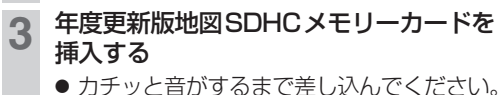

バージョンアップのしかた

PCアプリケーション「ダウンロード工房」で、更新地図データをダウンロードしてください。
ダウンロード方法についての詳細は、PCアプリケーション「ダウンロード工房」の説明書をご覧ください。
(アプリケーションをインストールするとご覧いただけます。)

CN-LS710D CN-LS810D
CN-S300D/WD CN-S310D/WD

- ナビゲーションが再起動します。オープニング画面表示後に再び再起動し、バージョンアップが完了します。