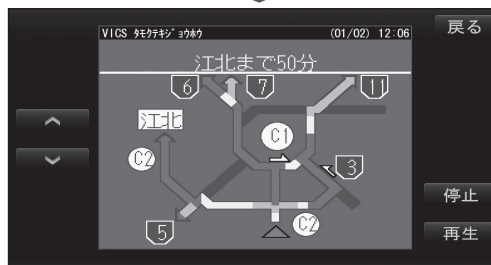

DSRCの割り込み情報を見る

1 設定メニューから**VICS**を選ぶ

2 VICS呼出・設定画面から**DSRC割り込み情報**を選ぶ

- V / ^ : ページ切換
- 停止 : 音声情報の停止
- 再生 : 音声情報の再生

お知らせ

- 割り込み表示されなかった情報も、左記の画面から見るすることができます。

VICS経路探索について

VICS経路探索時、DSRCからのVICS情報も考慮されるようになりました。

DSRCからの、県境を越える広域な渋滞・規制情報を考慮したルート探索ができます。

(走行する道路により、情報の提供範囲は異なります。)