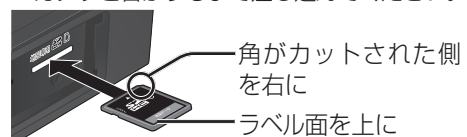

### バージョンを確認する

拡張ユニット情報画面から、バージョンを確認する

- 「V 13.05. \*\*」と表示されていることを確認してください。( \*印には数字が入ります。)

CN-Z500D

■ 取り外しにくいときは

- 手指の脂や汗を取り除いてください。
- すべり止め付きの手袋をご使用ください。