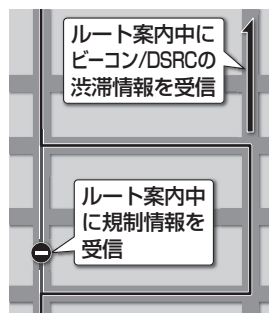

## VICS経路探索について

VICS経路探索時、DSRCからのVICS情報も考慮されるようになりました。

DSRCからの、県境を越える広域な渋滞・規制情報を考慮したルート探索ができます。

(走行する道路により、情報の提供範囲は異なります。)

### ■ ルート探索時

FM-VICSの規制情報(通行止など)をもとに、規制の場所を避けたルートを探します。

(FM-VICSの渋滞情報は考慮されません。)

- 別売のVICSビーコンユニットを接続すると、ビーコンの渋滞情報や規制情報をもとに、渋滞/規制の場所を避けたルートを探します。
- 別売のDSRC車載器を接続すると、DSRCの渋滞情報や規制情報をもとに、渋滞/規制の場所を避けたルートを探します。
- ビーコンやDSRCの渋滞情報をもとにVICS経路探索する/しないの設定ができます。(VICS/DSRC探索→P.10)

### ■ ルート案内中(スイテルート案内)

FM-VICSの規制情報を受信すると、規制を考慮したルートに変更します。

(FM-VICSの渋滞情報は考慮されません。)

- 別売のVICSビーコンユニットを接続すると、ビーコンの渋滞情報や規制情報をもとに、渋滞/規制の場所を避けたルートを探します。(DRGS<sup>\*1</sup>)
- 別売のDSRC車載器を接続すると、DSRCの渋滞情報や規制情報をもとに、渋滞/規制の場所を避けたルートを探します。(DRGS<sup>\*1</sup>)
- 実際の道路状況によっては、早く着くとは限りません。
- ビーコンやDSRCの渋滞情報をもとにVICS経路探索する/しないの設定ができます。(VICS/DSRC探索→P.10)