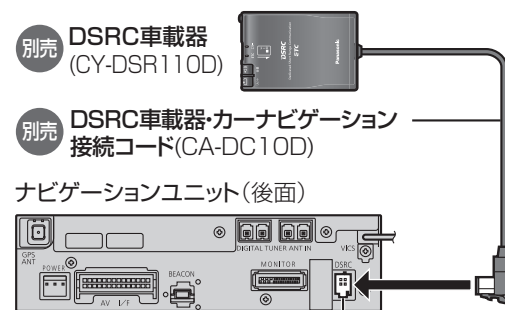

## DSRC 車載器と接続する

- 接続する機器の説明書も、よくお読みください。
- 推奨品以外はご使用になれない場合がありますので、お買い上げの販売店にご相談ください。

CN-S300D/WD

ナビゲーションユニット(後面)

CN-Z500D

### お知らせ

- DSRC車載器をナビゲーションに接続すると、DSRC車載器側の機能が一部制限されます。
  - ・DSRC車載器の一部のボタンは操作できません。
  - ・DSRC車載器からの音声案内は行いません。
- ナビゲーションから音声または画面表示で案内されます。ただし、下記のようなときは、DSRC車載器から音声案内されます。
  - ・ETCカードを入れたままエンジンをかけた(ACCをONにした)とき
  - ・ETCカードを入れたままエンジンを切った(ACCをOFFにした)とき

## 取り付け・配線を確認する

1 **MENU**を押す

- ツートップメニュー(S300)/メインメニュー(Z500)が表示されます。

2 **情報/こいこ**(S300)/**情報**(Z500)を選ぶ

- 情報/こいこメニュー(S300)/情報メニュー(Z500)が表示されます。

4 DSRCユニットの接続を確認する

- 「DSRCユニット」がON表示になっていることを確認してください。