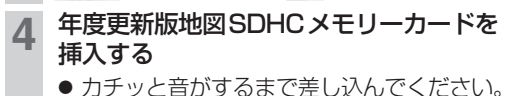

### バージョンを確認する

拡張ユニット情報画面から、バージョンを確認する

- 「V 13.05. \*\*」と表示されていることを確認してください。( \*印には数字が入ります。)

CN-Z500D

■ 取り外しにくいときは

- 手指の脂や汗を取り除いてください。
- すべり止め付きの手袋をご使用ください。