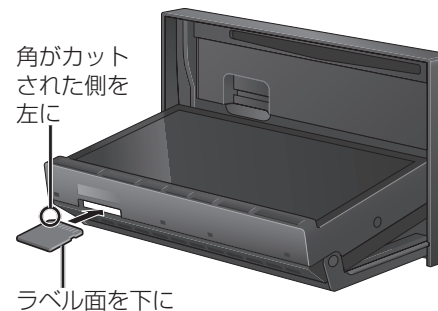

バージョンアップのしかた

PCアプリケーション「ダウンロード工房」で、更新地図データをダウンロードしてください。ダウンロード方法についての詳細は、PCアプリケーション「ダウンロード工房」の説明書をご覧ください。(アプリケーションをインストールするとご覧いただけます。)

地図カード(更新済の地図SDHCメモリーカード)は、ロックをしないでご使用ください。

- 1 車のエンジンをかける
(ACCをONにする)
- 2 **TILT**を押す
 - モニターが開きます。
- 3 地図カード
(更新済みの地図SDHCメモリーカード)を挿入する
 - カチッと音がするまで差し込んでください。