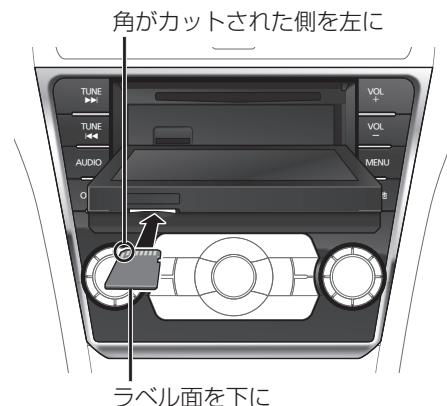

ご使用前に

1. ●この更新地図ダウンロードデータは、スバル純正 CN-LR700DFA/DFB/DFC/DFE、CN-LR800DFA専用です。
   - ●この更新地図ダウンロードデータでバージョンアップできるナビゲーションは、1台のみです。他のSDHCメモリーカードにデータをコピーまたはダウンロードしても使用できません。
   - ●バージョンアップ後は、バージョンダウンできません。
   - ●バージョンアップを行うと、オンルートスクロールとランドマークセレクト*がお買い上げ時の設定(初期設定)に戻ります。
     ・バージョンアップを行う前に、メモをとるなどしてください。
     ・上記以外の設定や登録ポイント・迂回メモリー・目的地履歴などは保持されます。
2. ※ ランドマーク走行中呼出ジャンル、選択中のランドマークが初期設定に戻ります。

免責事項について

- ●この更新地図ダウンロードデータの内容を無断で複製、複写または変更することを禁止します。
- ●お客様の複製、複写または変更による損害に関して、当社は一切の責任を負いかねます。
- ●この地図データは、調査・作成時期などの都合で、現状のものと異なる場合があります。また、その後の道路の変更、施設・住所の移転、住所表示の変更があった部分については、現状のものと異なる場合があります。
- ●この地図データは、災害の影響による道路状況や施設情報等の変化については反映されていない場合があります。
- ●この地図データを業務用に使用することはできません。
- ●この地図データがお客様の特定の目的に適合することを当社は保証するものではありません。
- ●この地図データの内容は予告なく変更することがあります。
- ●この地図データの誤字・脱字・位置ずれなどの表記または内容の誤りに対して、取り替え、代金の返却はいたしかねます。
- ●この地図データにより、お客様にいかなる損害が発生したとしても、当社は一切の責任を負いかねます。
- ●次の場合、補償はできません。
  ・バージョンアップ時にナビゲーションに登録されていた情報(登録ポイントなど)が変化・消失した場合
  ・地図データの更新で道路や地形に変化のあった地域に関連するルートや地点のデータが消失した場合

大切な情報は、万が一に備えてメモなどをとっておくことをおすすめします。

バージョンアップのしかた

PCアプリケーション「ダウンロード工房」で、更新地図データをダウンロードしてください。ダウンロード方法についての詳細は、PCアプリケーション「ダウンロード工房」の説明書をご覧ください。(アプリケーションをインストールするとご覧いただけます。)

地図カード(更新済の地図SDHCメモリーカード)は、ロックをしないでご使用ください。

1. 1 車のエンジンをかける
   (ACCをONにする)
2. 2 **TILT**を押す
   ●モニターが開きます。
3. 3 地図カード
   (更新済みの地図SDHCメモリーカード)を挿入する
   ●カチッと音がするまで差し込んでください。

1. 4 **TILT**を押す
   ●モニターが閉まり、再起動します。
2. 5 **開始する**を選ぶ
   ●バージョンアップを開始します。
3. 6 **再起動**を選ぶ
   ●バージョンアップが完了し、更新された地図をご使用になれます。

お知らせ

- ●正常に動作しない場合は、ナビゲーションをお買い上げの販売店へご相談ください。

バージョンを確認する

1. 1 **MENU**→**情報**→**拡張ユニット**を選ぶ