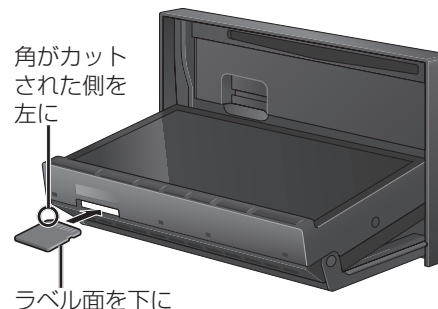

## バージョンアップのしかた

PCアプリケーション「ダウンロード工房」で、更新地図データをダウンロードしてください。ダウンロード方法についての詳細は、PCアプリケーション「ダウンロード工房」の説明書をご覧ください。(アプリケーションをインストールするとご覧いただけます。)

地図カード(更新済の地図SDHCメモリーカード)は、ロックをしないでご使用ください。

- 1 車のエンジンをかける  
(ACCをONにする)
- 2 **TILT**を押す  
●モニターが開きます。
- 3 地図カード  
(更新済みの地図SDHCメモリーカード)を挿入する  
●カチッと音がするまで差し込んでください。