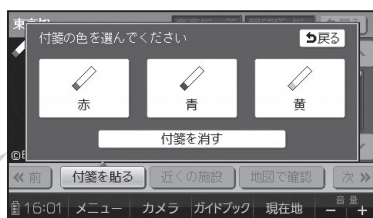

## 行き先メニューからプランを立てる

### 施設や場所を探す

住所・電話番号・名称・ジャンルなどから、施設や場所を探することができます。(P.84～89)

また、自宅を登録しておいて、現在地から自宅までのルートをワンタッチで探索することもできます。(P.45、89)

### 地点を登録する

ガイドブックの気になる場所に付箋を貼るような感覚で地点を登録し、かたんに検索できます。(付箋ポイント→P.130)